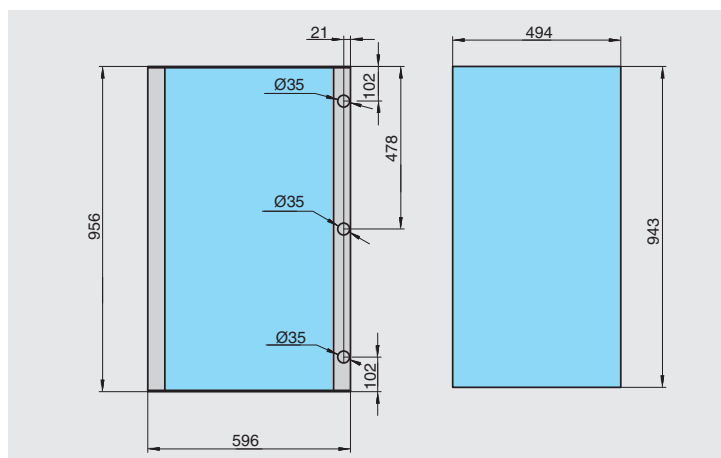

Rail Фасад рамочный 956x596 под стекло, отделка черный шлифованный

артикул	материал	отделка	кол-во
KIT.RL.956x596.85S.0	алюминий	черный шлифованный	1 комплект

Состав комплекта:

- профиль рамочный R2556 с уплотнителем, 946 мм – 1 шт.
- профиль рамочный R2556 с уплотнителем, 946 мм + 3 фрезеровки – 1 шт.
- профиль горизонтальный 2558, L=596 мм – 2 шт.
- Rail шуруп 3,9x18 для профиля 2558, отделка черный цинк – 8 шт.

стекло в комплект не входит