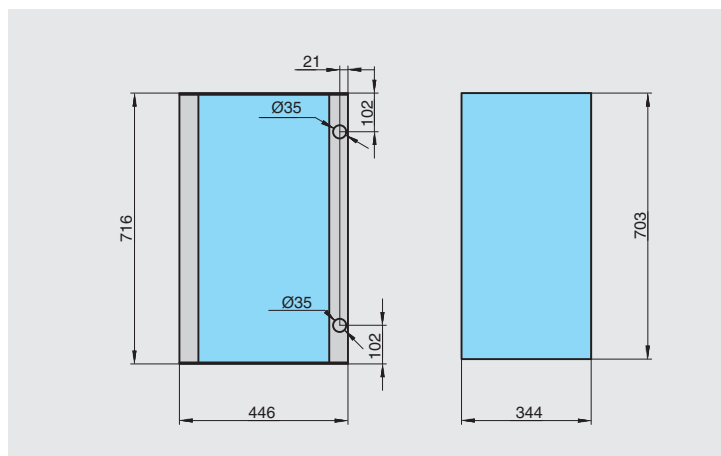

ФАСАД РАМОЧНЫЙ ПОД СТЕКЛО RAIL

Rail Фасад рамочный 716x446 под стекло, отделка черный шлифованный

артикул	материал	отделка	кол-во
KIT.RL.716x446.85S.0	алюминий	черный шлифованный	1 комплект

Состав комплекта:

- профиль рамочный R2556 с уплотнителем, 706 мм – 1 шт.
- профиль рамочный R2556 с уплотнителем, 706 мм + 2 фрезеровки – 1 шт.
- профиль горизонтальный 2558, L=446 мм – 2 шт.
- Rail шуруп 3,9x18 для профиля 2558, отделка черный цинк – 8 шт.

! стекло в комплект не входит