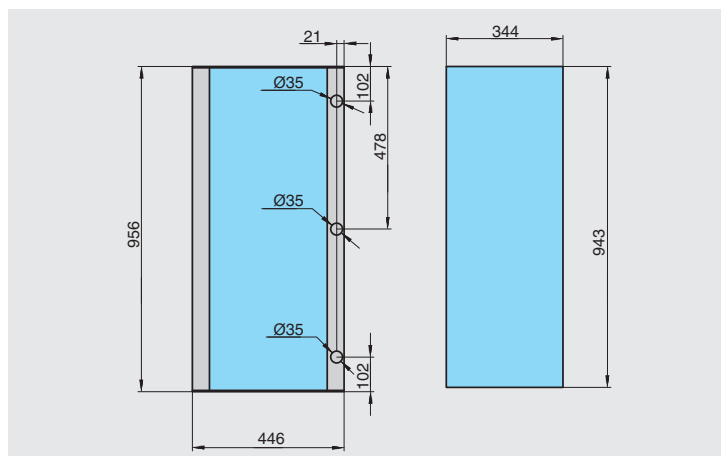

ФАСАД РАМОЧНЫЙ ПОД СТЕКЛО RAIL

Rail Фасад рамочный 956x446 под стекло, отделка черный шлифованный

артикул	материал	отделка	кол-во
KIT.RL.956x446.85S.0	алюминий	черный шлифованный	1 комплект

Состав комплекта:

- профиль рамочный R2556 с уплотнителем, 946 мм – 1 шт.
- профиль рамочный R2556 с уплотнителем, 946 мм + 3 фрезеровки – 1 шт.
- профиль горизонтальный 2558, L=446 мм – 2 шт.
- Rail шуруп 3,9x18 для профиля 2558, отделка черный цинк – 8 шт.

стекло в комплект не входит