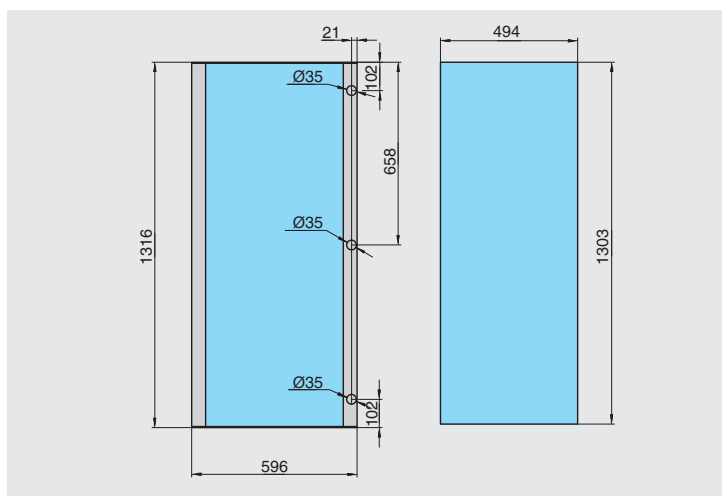

Rail Фасад рамочный под стекло 1316x596, отделка черный шлифованный

артикул	материал	отделка	кол-во
KIT.RL.1316x446.85S.0	алюминий	черный шлифованный	1 комплект

Состав комплекта:

- профиль рамочный R2556 с уплотнителем, 1306 мм – 1 шт.
- профиль рамочный R2556 с уплотнителем, 1306 мм + 3 фрезеровки – 1 шт.
- профиль горизонтальный 2558, L=596 мм – 2 шт.
- Rail шуруп 3,9x18 для профиля 2558, отделка черный цинк – 8 шт.

стекло в комплект не входит