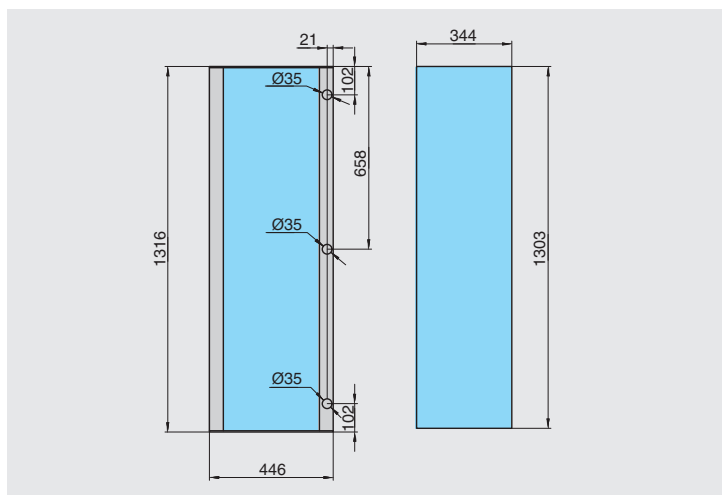

ФАСАД РАМОЧНЫЙ ПОД СТЕКЛО RAIL

Rail Фасад рамочный под стекло 1316x446, отделка черный шлифованный

артикул	материал	отделка	кол-во
KIT.RL.1316x446.85S.0	алюминий	черный шлифованный	1 комплект

Состав комплекта:

- профиль рамочный R2556 с уплотнителем, 1306 мм – 1 шт.
- профиль рамочный R2556 с уплотнителем, 1306 мм + 3 фрезеровки – 1 шт.
- профиль горизонтальный 2558, L=446 мм – 2 шт.
- Rail шуруп 3,9x18 для профиля 2558, отделка черный цинк – 8 шт.

стекло в комплект не входит