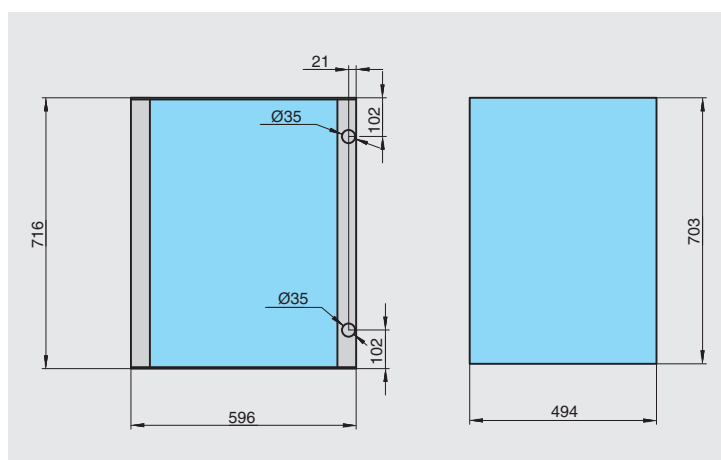

Rail Фасад рамочный 716x596 под стекло, отделка черный шлифованный

артикул	материал	отделка	кол-во
KIT.RL.716x596.85S.0	алюминий	черный шлифованный	1 комплект

Состав комплекта:

- профиль рамочный R2556 с уплотнителем, 706 мм – 1 шт.
- профиль рамочный R2556 с уплотнителем, 706 мм + 2 фрезеровки – 1 шт.
- профиль горизонтальный 2558, L=596 мм – 2 шт.
- Rail шуруп 3,9x18 для профиля 2558, отделка черный цинк – 8 шт.

! стекло в комплект не входит