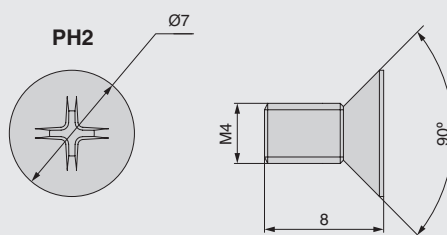

MAKMART

Москва

тел: +7 (495) 974-62-85,
974-62-86, 785-11-41,
785-11-45

факс: (495) 974-61-48

e-mail: contact@makmart.ru

www.makmart.com

www.makmart.ru

Логистический комплекс Наро-Фоминск
тел: +7 (495) 974-62-86

Логистический комплекс Мытищи
тел: +7 (495) 134-42-64, доб. 2

Логистический комплекс Юг
тел.: +7 (495) 134-42-64, доб. 1

Логистический комплекс Одинцово
тел: +7 (495) 134-42-64, доб. 3

Челябинск (ЛК)
тел.: +7 (351) 211-23-13

Красноярск (ЛК)

тел.: +7 (391) 234-70-20 (многоканальный)

Уфа (ЛК)

тел.: +7 (347) 216-55-48

Воронеж (ЛК)

тел.: +7 (473) 233-23-40

Санкт-Петербург

тел.: +7 (812) 606-68-55, 606-68-56

Екатеринбург (ЛК)

тел.: +7 (343) 359-29-90, 359-29-93

Ростов-на-Дону

тел: +7 (863) 201-73-48, 201-79-56,
201-81-82, 201-83-98

Новосибирск (ЛК)

тел: +7 (383) 314-79-99, 314-88-58

Казань (ЛК)

тел: +7 (843) 212-07-45, 212-07-46

Калининград

тел: +7 (4012) 605-407

Республика Казахстан, г. Алматы

тел.: +7 (727) 321-22-08

Дилерская сеть:

отсканируйте или кликните
на код, чтобы узнать телефон
дилера в Вашем регионе