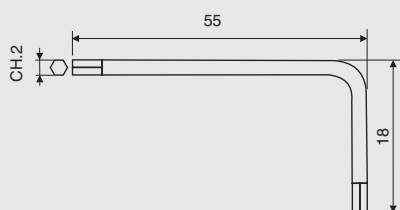

ключ шестигранник L-образный СН.2

артикул	материал	отделка	упаковка, шт.
C.A001.2.02	сталь	цинк	1