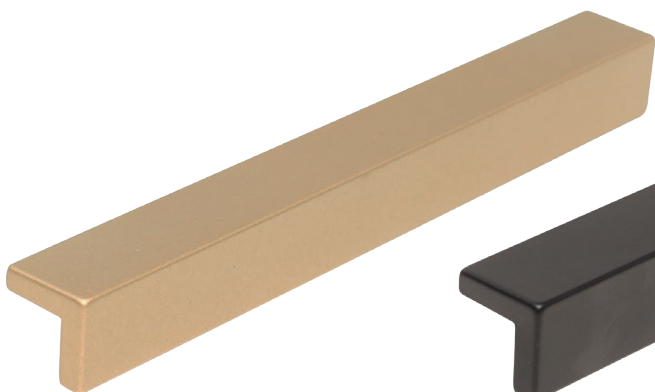

8.1215.0160.0252
черный матовый

OVERHEAD

Италия

накладные ручки

8.1215.0160.0903
золото матовое