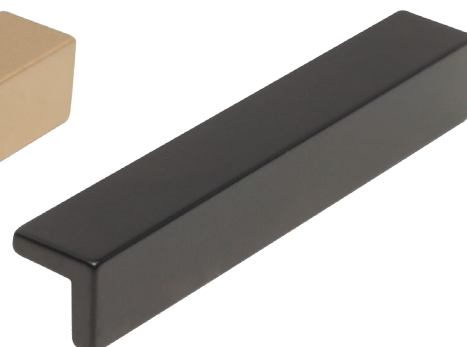

8.1215.0096.0252
черный матовый

Информация для заказа:

артикул	L	L1	материал	
8.1215.0096.0903	136	96	замак	
8.1215.0096.0252	136	96	замак	
8.1215.0160.0903	200	160	замак	
8.1215.0160.0252	200	160	замак	

Варианты отделок:

комплектуется винтами M4x25 – 2 шт.