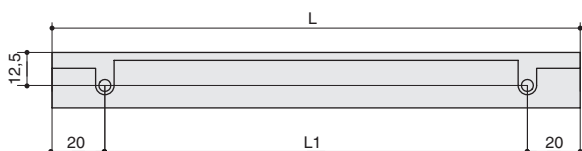

OVERHEAD

Италия

накладные ручки

Информация для заказа:

артикул	L	L1	материал	
8.1215.0096.0903	136	96	замак	
8.1215.0096.0252	136	96	замак	
8.1215.0160.0903	200	160	замак	
8.1215.0160.0252	200	160	замак	

Варианты отделок:

комплектуется винтами M4x25 – 2 шт.

MAKMART

Москва

тел: +7 (495) 974-62-85,
974-62-86, 785-11-41,
785-11-45

факс: (495) 974-61-48

e-mail: contact@makmart.ru

www.makmart.com

www.makmart.ru

Логистический комплекс Наро-Фоминск

тел.: +7 (495) 974-62-86

Логистический комплекс Мытищи

тел.: +7 (495) 134-42-64, доб. 2

Логистический комплекс Юг

тел.: +7 (495) 134-42-64, доб. 1

Логистический комплекс Одинцово

тел.: +7 (495) 134-42-64, доб. 3

Челябинск (ЛК)

тел.: +7 (351) 220-88-13

Красноярск (ЛК)

тел.: +7 (391) 234-70-20 (многоканальный)

Уфа (ЛК)

тел.: +7 (347) 216-55-48

Воронеж (ЛК)

тел.: +7 (473) 233-23-40

Санкт-Петербург

тел.: +7 (812) 606-68-55, 606-68-56, 606-68-57

Екатеринбург (ЛК)

тел.: +7 (343) 359-29-90, 359-29-93

Ростов-на-Дону

тел.: +7 (863) 201-73-48, 201-79-56,

201-81-82, 201-83-98

Новосибирск (ЛК)

тел.: +7 (383) 314-79-99, 314-88-58

Казань (ЛК)

тел.: +7 (843) 212-07-45, 212-07-46

Калининград

тел.: +7 (4012) 605-407

Республика Казахстан, г. Алматы

тел.: +7 (727) 321-22-08,

+7(701)538-18-75

Дилерская сеть:

отсканируйте или кликните
на код, чтобы узнать телефон
дилера в Вашем регионе