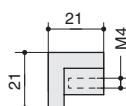

OVERHEAD

Италия

накладные ручки

Информация для заказа:

артикул	L	L1	материал	
8.1215.0096.0903	136	96	замак	
8.1215.0096.0252	136	96	замак	
8.1215.0160.0903	200	160	замак	
8.1215.0160.0252	200	160	замак	

Варианты отделок:

комплектуется винтами M4x25 – 2 шт.

MAKMART

Москва

тел: +7 (495) 974-62-85,
974-62-86, 785-11-41,
785-11-45

факс: (495) 974-61-48

e-mail: contact@makmart.ru

www.makmart.com

www.makmart.ru

Логистический комплекс Наро-Фоминск

тел.: +7 (495) 974-62-86

Логистический комплекс Мытищи

тел.: +7 (495) 134-42-64, доб. 2

Логистический комплекс Юг

тел.: +7 (495) 134-42-64, доб. 1

Логистический комплекс Одинцово

тел.: +7 (495) 134-42-64, доб. 3

Челябинск (ЛК)

тел.: +7 (351) 220-88-13

Красноярск (ЛК)

тел.: +7 (391) 234-70-20 (многоканальный)

Уфа (ЛК)

тел.: +7 (347) 216-55-48

Воронеж (ЛК)

тел.: +7 (473) 233-23-40

Санкт-Петербург

тел.: +7 (812) 606-68-55, 606-68-56, 606-68-57

Екатеринбург (ЛК)

тел.: +7 (343) 359-29-90, 359-29-93

Ростов-на-Дону

тел.: +7 (863) 201-73-48, 201-79-56,

201-81-82, 201-83-98

Новосибирск (ЛК)

тел.: +7 (383) 314-79-99, 314-88-58

Казань (ЛК)

тел.: +7 (843) 212-07-45, 212-07-46

Калининград

тел.: +7 (4012) 605-407

Республика Казахстан, г. Алматы

тел.: +7 (727) 321-22-08,

+7(701)538-18-75

Дилерская сеть:

отсканируйте или кликните
на код, чтобы узнать телефон
дилера в Вашем регионе