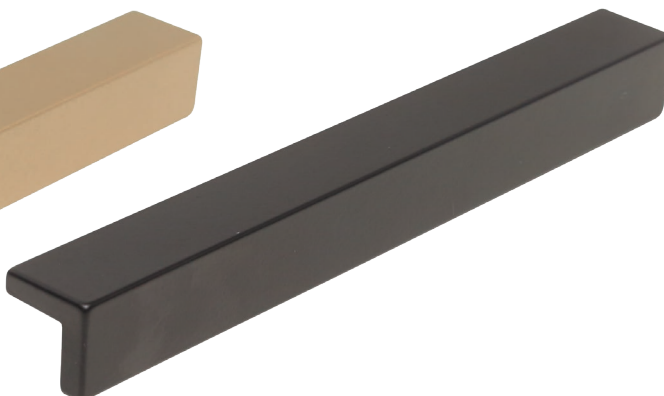

8.1215.0160.0252
черный матовый