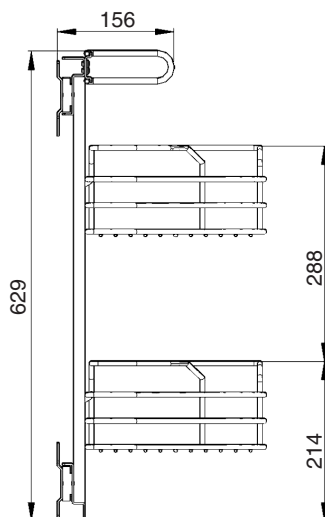

ИНСТРУКЦИЯ ПО МОНТАЖУ

СЕТКА В ТЕРМИНАЛЬНУЮ БАЗУ, ВЫДВИЖНОЙ С ДОВОДЧИКОМ, ОТДЕЛКА БРОНЗА

! Внимание: перед началом установки данного продукта внимательно прочитайте инструкцию

ОБЩАЯ ИНФОРМАЦИЯ

1 ПРИСАДКА РАМЫ ТЕРМИНАЛЬНОЙ СЕТКИ НА БОКОВУЮ ПАНЕЛЬ КАРКАСА

Присадка рамы терминальной сетки на боковую панель каркаса. Т.к. данная сетка располагается за распашным фасадом и состоит только из рамы и двух сеток, то все что нам необходимо сделать для ее установки, это смонтировать раму на боковую панель каркаса: