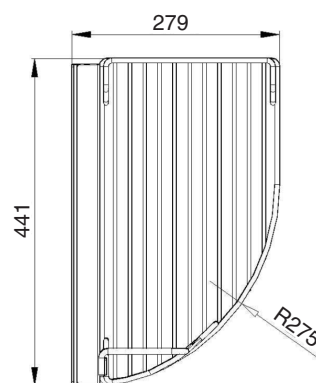

ИНСТРУКЦИЯ ПО МОНТАЖУ

СЕТКА В ТЕРМИНАЛЬНУЮ БАЗУ, ВЫДВИЖНОЙ С ДОВОДЧИКОМ, ОТДЕЛКА БРОНЗА

! Внимание: перед началом установки данного продукта внимательно прочитайте инструкцию

ОБЩАЯ ИНФОРМАЦИЯ

1 ПРИСАДКА РАМЫ ТЕРМИНАЛЬНОЙ СЕТКИ НА БОКОВУЮ ПАНЕЛЬ КАРКАСА

Присадка рамы терминальной сетки на боковую панель каркаса. Т.к. данная сетка располагается за распашным фасадом и состоит только из рамы и двух сеток, то все что нам необходимо сделать для ее установки, это смонтировать раму на боковую панель каркаса: