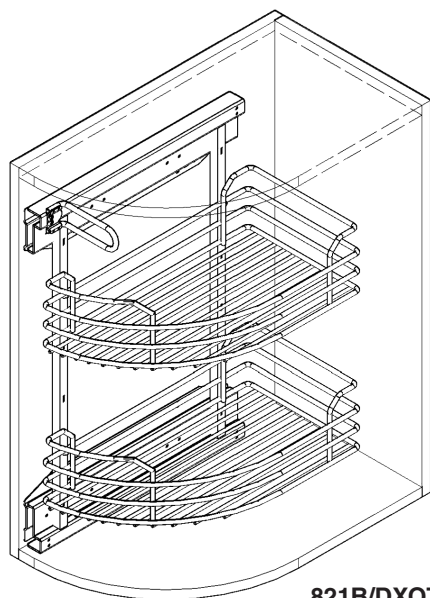

ИНСТРУКЦИЯ ПО МОНТАЖУ

СЕТКА В ТЕРМИНАЛЬНУЮ БАЗУ, ВЫДВИЖНОЙ С ДОВОДЧИКОМ, ОТДЕЛКА БРОНЗА

! Внимание: перед началом установки данного продукта внимательно прочитайте инструкцию

ОБЩАЯ ИНФОРМАЦИЯ

1 ПРИСАДКА РАМЫ ТЕРМИНАЛЬНОЙ СЕТКИ НА БОКОВУЮ ПАНЕЛЬ КАРКАСА

Присадка рамы терминальной сетки на боковую панель каркаса. Т.к. данная сетка располагается за распашным фасадом и состоит только из рамы и двух сеток, то все что нам необходимо сделать для ее установки, это смонтировать раму на боковую панель каркаса: