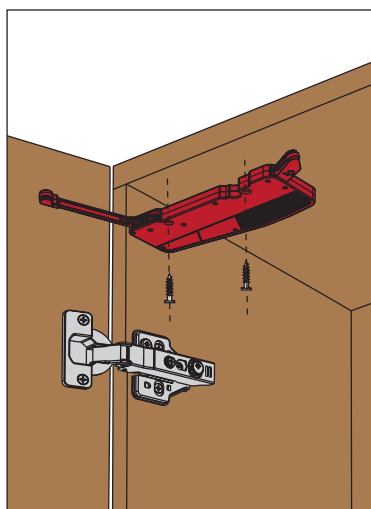

2. установите механизм открывания двери, вровень с краем каркаса