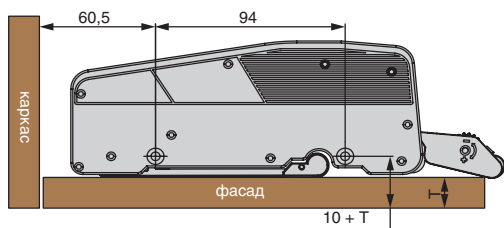

Вариант установки с вкладными петлями

T – толщина фасада

Важно:

1. фасад может не закрываться с помощью доводчика, если механизм установлен не в оптимальной зоне
2. высота каркаса не более 2700 мм