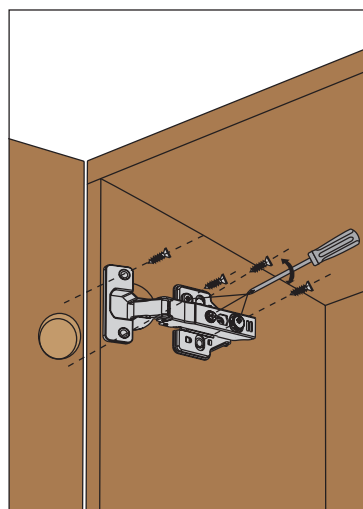

ИНСТРУКЦИЯ ПО УСТАНОВКЕ

1. установите фасад и отрегулируйте его относительно каркаса