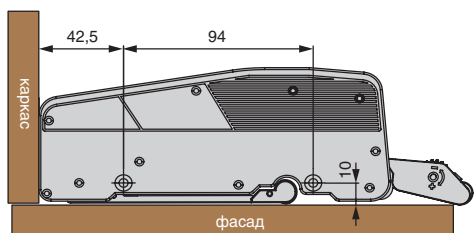

В комплект входит:

- механизм открывания дверей Magic Touch P – 1 шт.
- шуруп 4,2 x 22 – 2 шт.

Примечание:

1. механизм срабатывает при нажатии на фасад. Размер открывания фасада при активации Push-open составляет 50 мм, при ширине фасада 500 мм.
2. для срабатывания доводчиков угол открывания двери должен быть более 60°

Вариант установки с накладными петлями

Вариант установки с полунакладными петлями

Вариант установки с вкладными петлями

T – толщина фасада

Важно:

1. фасад может не закрываться с помощью доводчика, если механизм установлен не в оптимальной зоне
2. высота каркаса не более 2700 мм