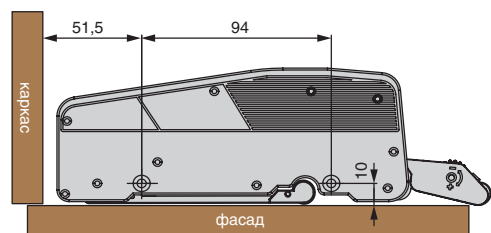

В комплект входит:

- механизм открывания дверей Magic Touch P – 1 шт.
- шуруп 4,2 x 22 – 2 шт.

Примечание:

1. механизм срабатывает при нажатии на фасад. Размер открывания фасада при активации Push-open составляет 50 мм, при ширине фасада 500 мм.
2. для срабатывания доводчиков угол открывания двери должен быть более 60°

Вариант установки с накладными петлями

Вариант установки с полунакладными петлями

Вариант установки с вкладными петлями

T – толщина фасада

Важно:

1. фасад может не закрываться с помощью доводчика, если механизм установлен не в оптимальной зоне
2. высота каркаса не более 2700 мм