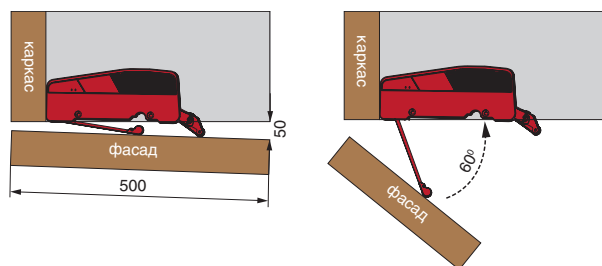

В комплект входит:

- механизм открывания дверей Magic Touch P – 1 шт.
- шуруп 4,2 x 22 – 2 шт.

Примечание:

1. механизм срабатывает при нажатии на фасад. Размер открывания фасада при активации Push-open составляет 50 мм, при ширине фасада 500 мм.
2. для срабатывания доводчиков угол открывания двери должен быть более 60°