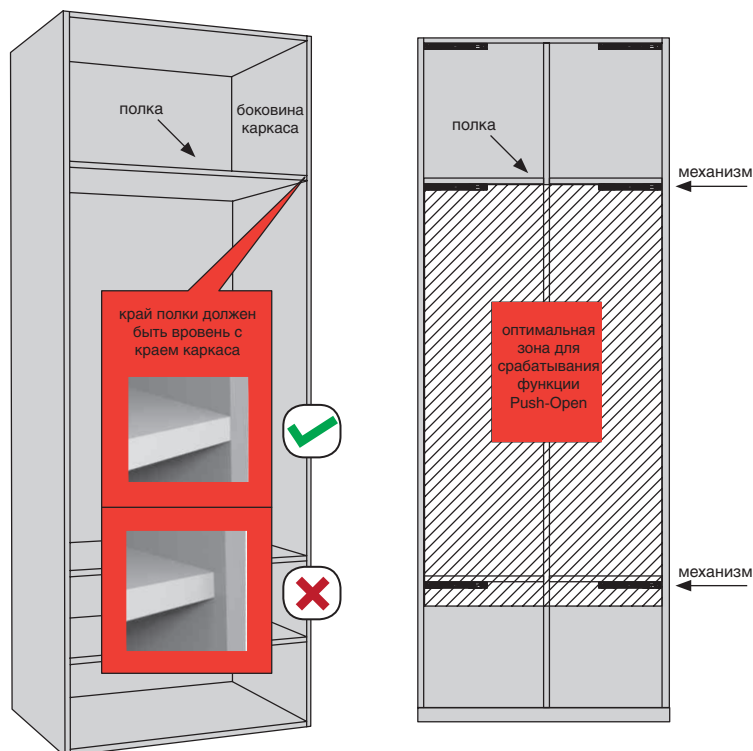

В комплект входит:

- механизм открывания дверей Magic Touch P – 1 шт.
- шуруп 4,2 x 22 – 2 шт.

Примечание:

1. механизм срабатывает при нажатии на фасад. Размер открывания фасада при активации Push-open составляет 50 мм, при ширине фасада 500 мм.
2. для срабатывания доводчиков угол открывания двери должен быть более 60°

Вариант установки с накладными петлями

Вариант установки с полунакладными петлями

Вариант установки с вкладными петлями

T – толщина фасада

Важно:

1. фасад может не закрываться с помощью доводчика, если механизм установлен не в оптимальной зоне
2. высота каркаса не более 2700 мм

ИНСТРУКЦИЯ ПО УСТАНОВКЕ

1. установите фасад и отрегулируйте его относительно каркаса

2. установите механизм открывания двери, вровень с краем каркаса

3. отрегулируйте зазор между фасадом и каркасом с помощью активатора