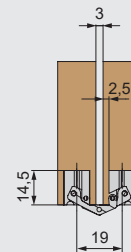

петля скрытая овальная

артикул	материал	отделка	упаковка
МН.Н05.000.WH	пластик / сталь	белая / никель	1 / 100 / 1000 шт.
МН.Н05.000.BR	пластик / сталь	коричневая / латунь	1 / 100 / 1000 шт.