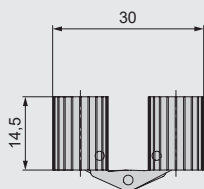

петля скрытая овальная

артикул	материал	отделка	упаковка
МН.Н05.000.WH	пластик / сталь	белая / никель	1 / 100 / 1000 шт.
МН.Н05.000.BR	пластик / сталь	коричневая / латунь	1 / 100 / 1000 шт.