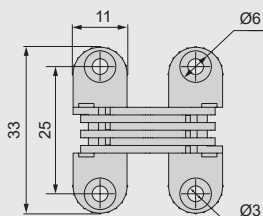

петля скрытая овальная

артикул	материал	отделка	упаковка
МН.Н05.000.WH	пластик / сталь	белая / никель	1 / 100 / 1000 шт.
МН.Н05.000.BR	пластик / сталь	коричневая / латунь	1 / 100 / 1000 шт.