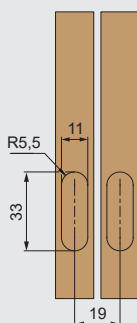

петля скрытая овальная

артикул	материал	отделка	упаковка
МН.Н05.000.WH	пластик / сталь	белая / никель	1 / 100 / 1000 шт.
МН.Н05.000.BR	пластик / сталь	коричневая / латунь	1 / 100 / 1000 шт.