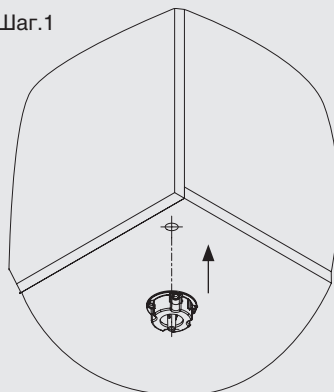

БАЗА НА БОБЫШКЕ D.15 ДЛЯ НОЖЕК РАЗБОРНЫХ СЕРИИ РНЦ

База на бобышке d.15 для ножек разборных серии РНЦ

артикул	материал	цвет	упаковка, шт.
БНЦ.002.Ч	пластик	черный	300

Рекомендуемое сочетание:

серия РНЦ

ножка под цоколь разборная
арт. РНЦ.100.Ч
арт. РНЦ.150.Ч

Схема установки базы:

Шаг.1

Шаг.2

Шаг.3

Шаг.4