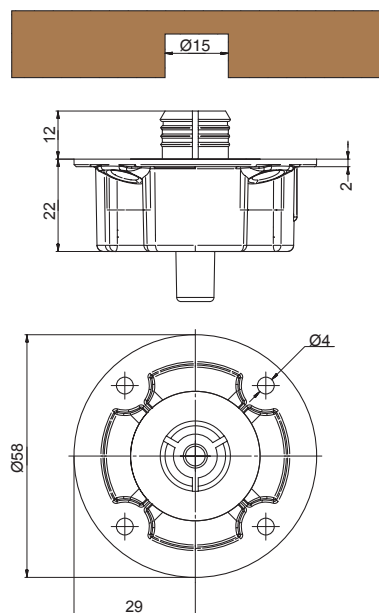

БАЗА НА БОБЫШКЕ D.15 ДЛЯ НОЖЕК РАЗБОРНЫХ СЕРИИ РНЦ

База на бобышке d.15 для ножек разборных серии РНЦ

артикул	материал	цвет	упаковка, шт.
БНЦ.002.Ч	пластик	черный	300

Рекомендуемое сочетание:

серия РНЦ

ножка под цоколь разборная
арт. РНЦ.100.Ч
арт. РНЦ.150.Ч

Схема установки базы:

Шаг.1

Шаг.2

Шаг.3

Шаг.4