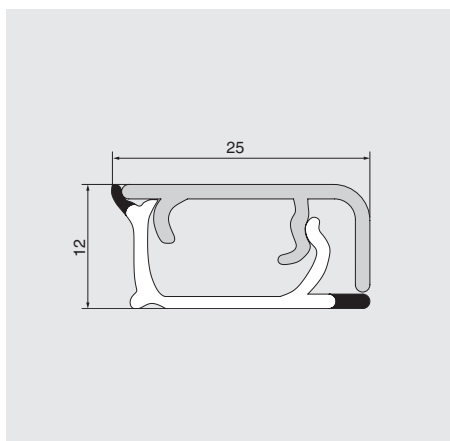

бортик прямоугольный

артикул	длина, мм	материал основы	декоративная накладка		упаковка
			материал	отделка	
AP.202.305.BL	3050	пластик	пластик/пленка ПВХ	черная	40 шт.