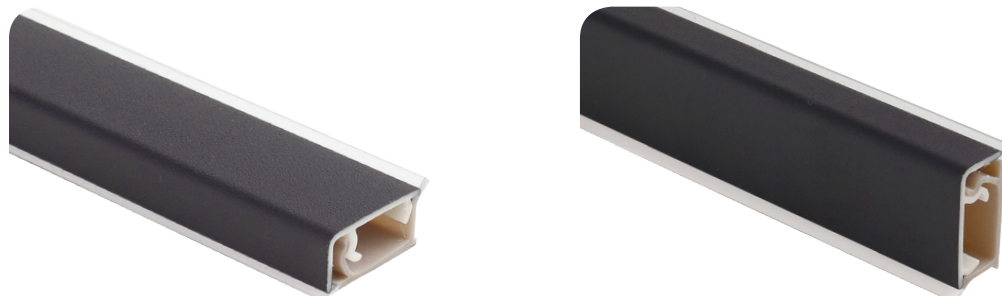

МАКМАРТ

БОРТИК ПРЯМОУГОЛЬНЫЙ, ОТДЕЛКА ЧЕРНАЯ