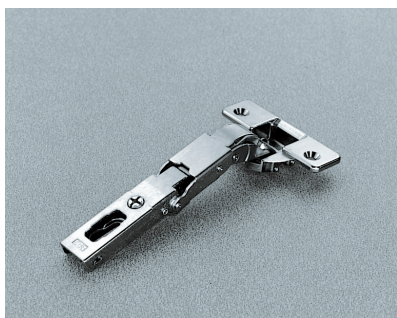

СМЯГЧИТЕЛЬ УДАРА SMOVE DB01SNG

Смягчитель удара **Smove DB01SNG** предназначен для использования с петлями **SALICE** серии В. Он устанавливается на плечо петли и обеспечивает плавное, бесшумное закрывание фасадов.

смягчитель удара Smove для петель серии В

артикул	материал	отделка	упаковка, км
DB01SNG	замак/пластик	никель/серый	150

Рекомендуемое сочетание:

арт. SWA2A99 петля 110° универсальная

арт. SBG2A99 петля 110° для стекла