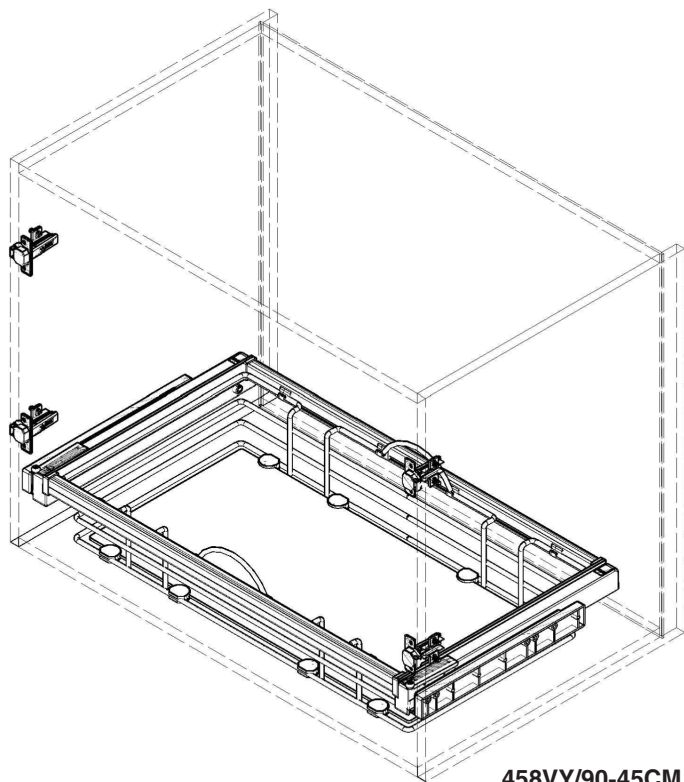

ИНСТРУКЦИЯ ПО МОНТАЖУ

СЕТЧАТАЯ ПОЛКА В БАЗУ 900 ВЫДВИЖНАЯ С АЛЮМИНИЕВОЙ РАМКОЙ ПОД СТЕКЛО, ОТДЕЛКА ХРОМ, 1 КОРЗИНА

! Внимание: перед началом установки данного продукта внимательно прочитайте инструкцию

ОБЩАЯ ИНФОРМАЦИЯ

Таблица габаритов стеклянной вставки

артикул	размер стекла*, мм
458VY/90-45CM	694x332

* Стекло в комплект не входит

1 ПРИСАДОЧНЫЕ РАЗМЕРЫ НАПРАВЛЯЮЩИХ

2 СХЕМА ПРИСАДКИ НАПРАВЛЯЮЩИХ НА БОКОВУЮ ПАНЕЛЬ КАРКАСА

3 СХЕМА УСТАНОВКИ СТЕКЛЯННОГО ДНА В ПОЛКУ

4 ОКОНЧАТЕЛЬНЫЙ МОНТАЖ ПОЛКИ (ПОСЛЕДОВАТЕЛЬНОСТЬ УСТАНОВКИ)