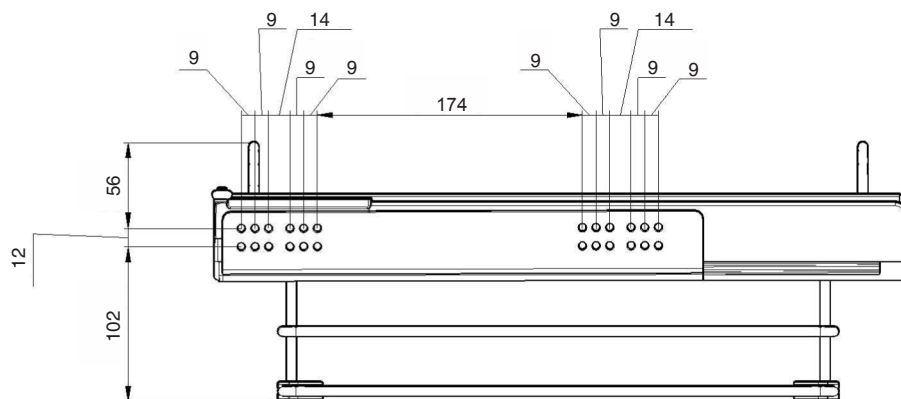

ИНСТРУКЦИЯ ПО МОНТАЖУ

СЕТЧАТАЯ ПОЛКА В БАЗУ 900 ВЫДВИЖНАЯ С АЛЮМИНИЕВОЙ РАМКОЙ ПОД СТЕКЛО, ОТДЕЛКА ХРОМ, 1 КОРЗИНА

! Внимание: перед началом установки данного продукта внимательно прочитайте инструкцию

ОБЩАЯ ИНФОРМАЦИЯ

Таблица габаритов стеклянной вставки

артикул	размер стекла*, мм
458VY/90-45CM	694x332

* Стекло в комплект не входит

1 ПРИСАДОЧНЫЕ РАЗМЕРЫ НАПРАВЛЯЮЩИХ

2 СХЕМА ПРИСАДКИ НАПРАВЛЯЮЩИХ НА БОКОВУЮ ПАНЕЛЬ КАРКАСА