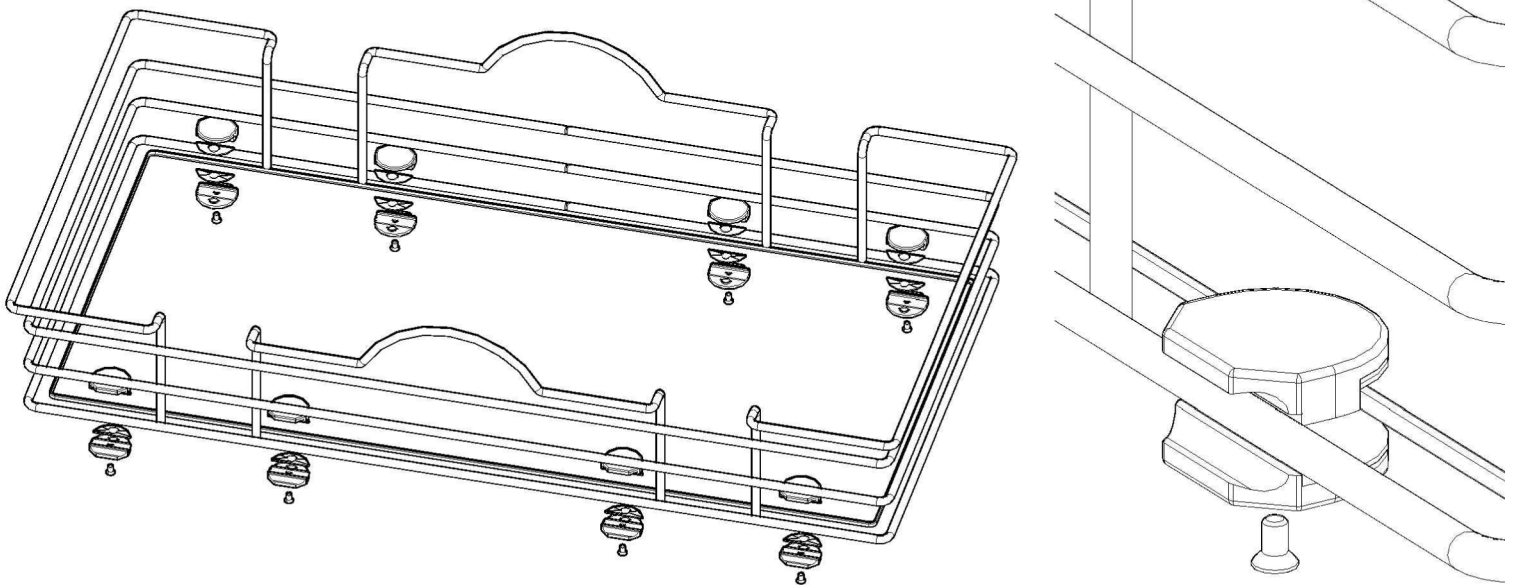

ИНСТРУКЦИЯ ПО МОНТАЖУ

СЕТЧАТАЯ ПОЛКА В БАЗУ 900 ВЫДВИЖНАЯ С АЛЮМИНИЕВОЙ РАМКОЙ ПОД СТЕКЛО, ОТДЕЛКА ХРОМ, 1 КОРЗИНА

! Внимание: перед началом установки данного продукта внимательно прочитайте инструкцию

ОБЩАЯ ИНФОРМАЦИЯ

Таблица габаритов стеклянной вставки

артикул	размер стекла*, мм
458VY/90-45CM	694x332

* Стекло в комплект не входит

1 ПРИСАДОЧНЫЕ РАЗМЕРЫ НАПРАВЛЯЮЩИХ

2 СХЕМА ПРИСАДКИ НАПРАВЛЯЮЩИХ НА БОКОВУЮ ПАНЕЛЬ КАРКАСА

3 СХЕМА УСТАНОВКИ СТЕКЛЯННОГО ДНА В ПОЛКУ

4 ОКОНЧАТЕЛЬНЫЙ МОНТАЖ ПОЛКИ (ПОСЛЕДОВАТЕЛЬНОСТЬ УСТАНОВКИ)