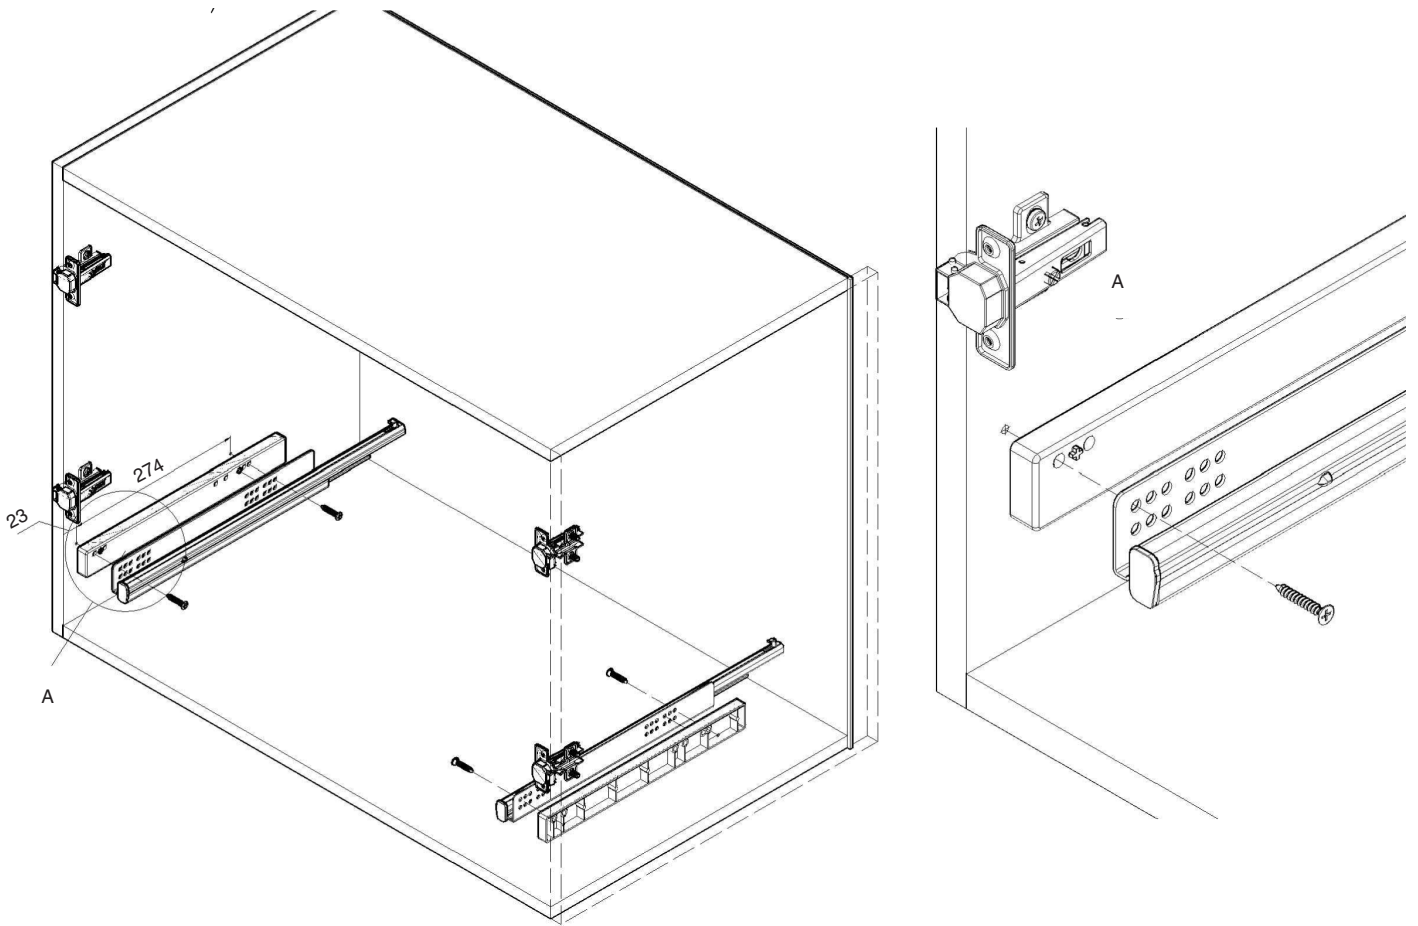

ИНСТРУКЦИЯ ПО МОНТАЖУ

СЕТЧАТАЯ ПОЛКА В БАЗУ 900 ВЫДВИЖНАЯ С АЛЮМИНИЕВОЙ РАМКОЙ ПОД СТЕКЛО, ОТДЕЛКА ХРОМ, 1 КОРЗИНА

! Внимание: перед началом установки данного продукта внимательно прочитайте инструкцию

ОБЩАЯ ИНФОРМАЦИЯ

Таблица габаритов стеклянной вставки

артикул	размер стекла*, мм
458VY/90-45CM	694x332

* Стекло в комплект не входит

1 ПРИСАДОЧНЫЕ РАЗМЕРЫ НАПРАВЛЯЮЩИХ

2 СХЕМА ПРИСАДКИ НАПРАВЛЯЮЩИХ НА БОКОВУЮ ПАНЕЛЬ КАРКАСА

3 СХЕМА УСТАНОВКИ СТЕКЛЯННОГО ДНА В ПОЛКУ

4 ОКОНЧАТЕЛЬНЫЙ МОНТАЖ ПОЛКИ (ПОСЛЕДОВАТЕЛЬНОСТЬ УСТАНОВКИ)