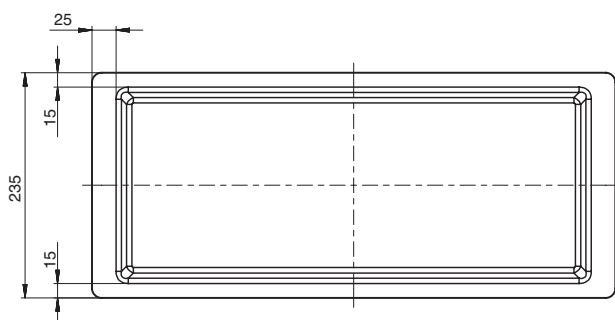

МАКМАРТ

Москва

тел: +7 (495) 974-62-85,
974-62-86, 785-11-41,
785-11-45

факс: (495) 974-61-48

e-mail: contact@makmart.ru

www.makmart.com

www.makmart.ru

Логистический комплекс Наро-Фоминск
тел: +7 (495) 974-62-86

Логистический комплекс Мытищи
тел: +7 (495) 134-42-64, доб. 2

Логистический комплекс Юг
тел: +7 (495) 134-42-64, доб. 1

Логистический комплекс Одинцово
тел: +7 (495) 134-42-64, доб. 3

Логистический комплекс Химки
тел: +7 (495) 134-42-64, доб. 4

Челябинск (ЛК)
тел.: +7 (351) 211-23-13

Красноярск (ЛК)

тел.: +7 (391) 234-70-20
(многоканальный)

Уфа (ЛК)

тел.: +7 (347) 216-55-48

Воронеж (ЛК)

тел.: +7 (473) 233-23-40

Набережные Челны (СК)

тел.: +7 (8552) 91-55-48

Санкт-Петербург

тел.: +7 (812) 606-68-55, 606-68-56,
606-68-57

Екатеринбург

тел: +7 (343) 359-29-90, 359-29-93

Ростов-на-Дону

тел: +7 (863) 201-73-48, 201-79-56,
201-81-82, 201-83-98

Новосибирск (ЛК)

тел: +7 (383) 314-79-99, 314-88-58

Казань

тел: +7 (843) 570-31-48, 570-31-78

Калининград

тел: +7 (4012) 605-407

Республика Казахстан, г. Алматы

тел.: +7 (727) 321-22-08,
+7(701)538-18-75

Дилерская сеть:

отсканируйте или кликните
на код, чтобы узнать телефон
дилера в Вашем регионе