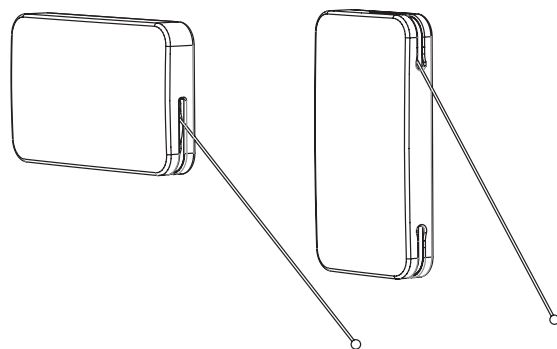

РЕКОМЕНДУЕМОЕ СОЧЕТАНИЕ: