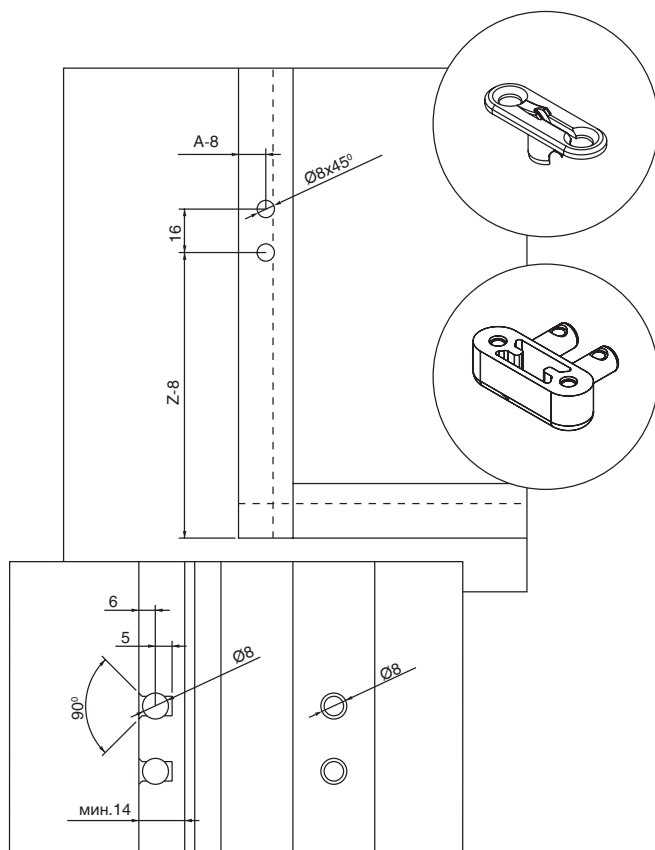

Состав комплекта :
крепление к алюминиевой рамке – 1 шт.
крепежный винт М4х10 – 4 шт.

крепление к алюминиевой рамке 20 x 20 для MiniWinch, отделка никель

артикул	материал	отделка	упаковка
60MWKITVXXX36	замак/сталь	никель	1 комплект