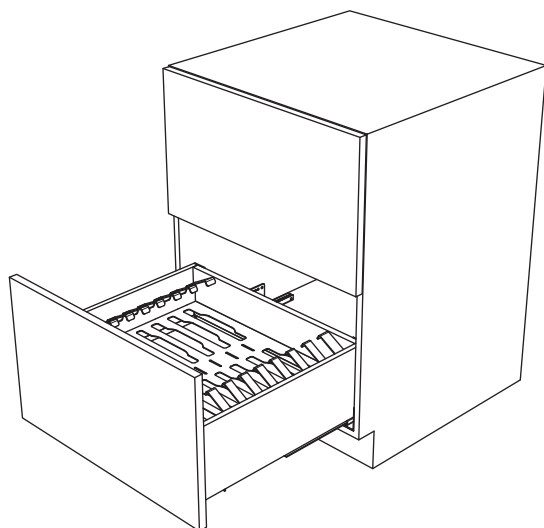

ВАЖНО:

Сушки в нижнюю базу предусматривают размещение в ней посуды после посудомоечной машины.