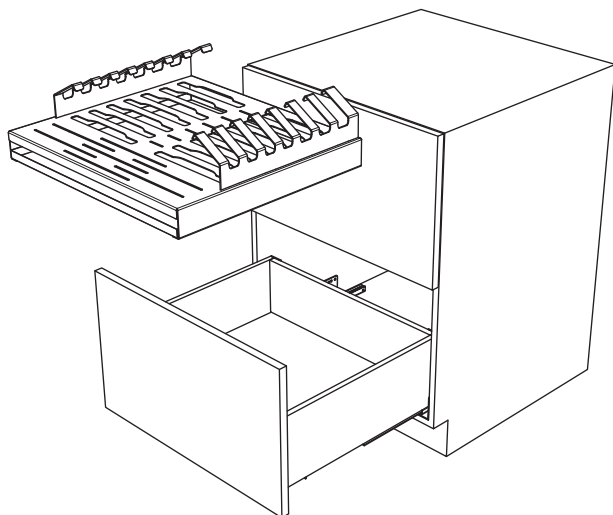

## Шаг 1

В установленный ящик просто вкладываем сушку

### ВАЖНО:

Сушка устанавливается в ящик с фасадом 360 мм.

Сушку можно устанавливать в ящики:

- Indigo/Indigo2 H=175
- Indigo/Indigo2 H=90
- Indigo/Indigo2 H=90 + комплект рейлингов.