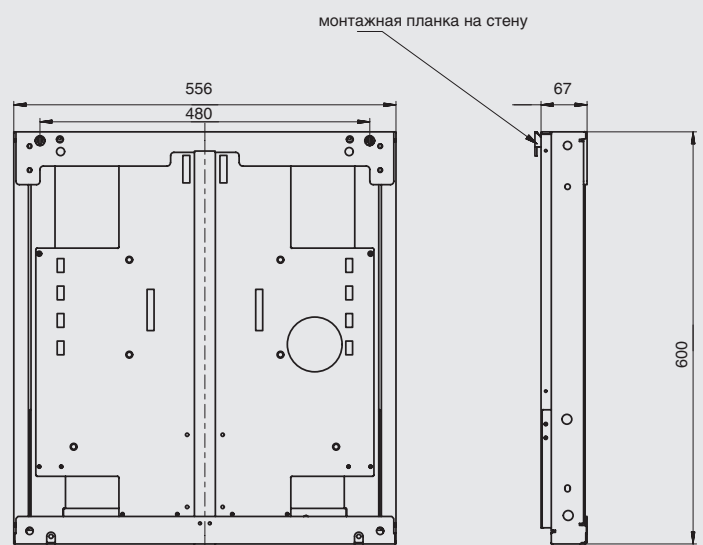

Вид спереди