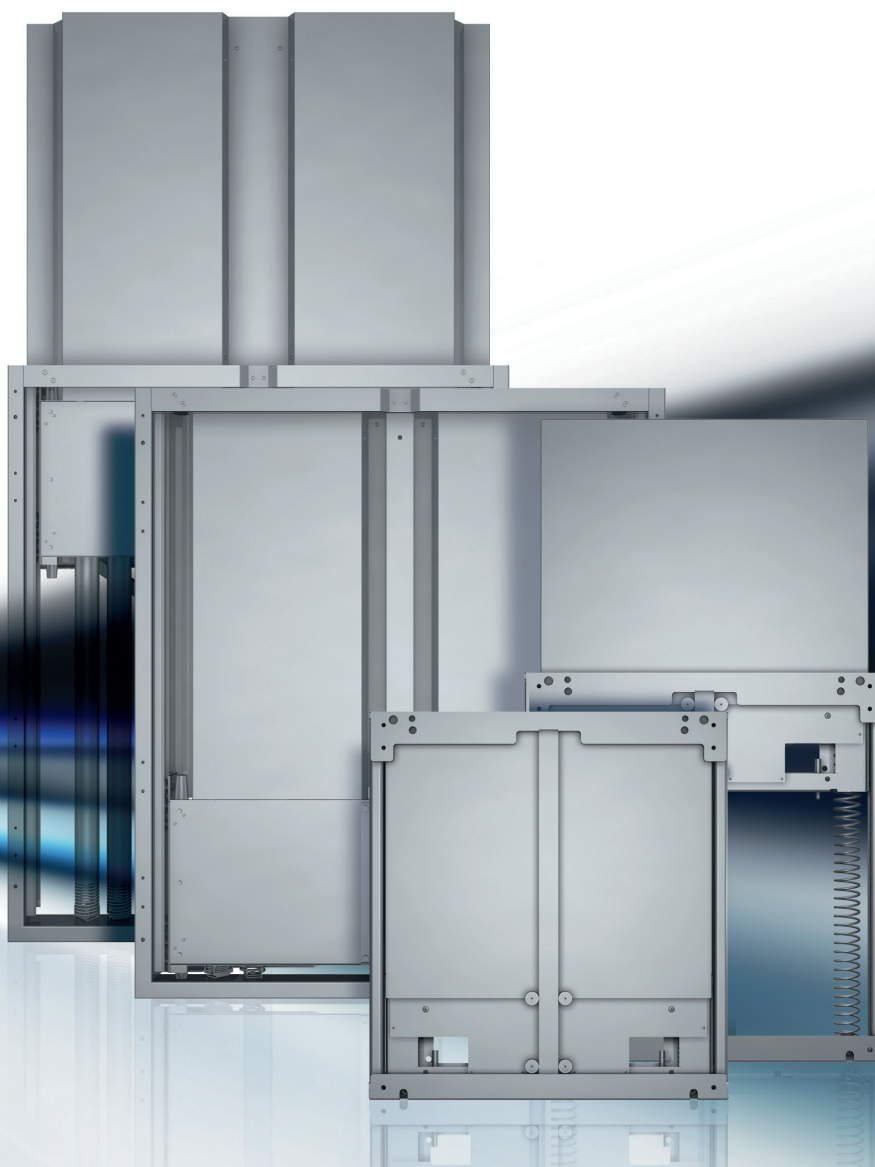

МАКМАРТ

представляет

ЛИФТОВЫЙ МЕХАНИЗМ BALANCEBOX 400

BalanceBox - система, предназначенная для лифтового опускания всевозможных мебельных каркасов, а также телевизора, сенсорных дисплеев и интерактивных панелей на длину 400 мм.

Принцип работы: механическое перемещение вверх/вниз каркаса или телевизора, навешенного на систему, с возможностью остановки и промежуточной фиксации.

Так при помощи простых регулировок механизм может быть сбалансирован в любом положении.