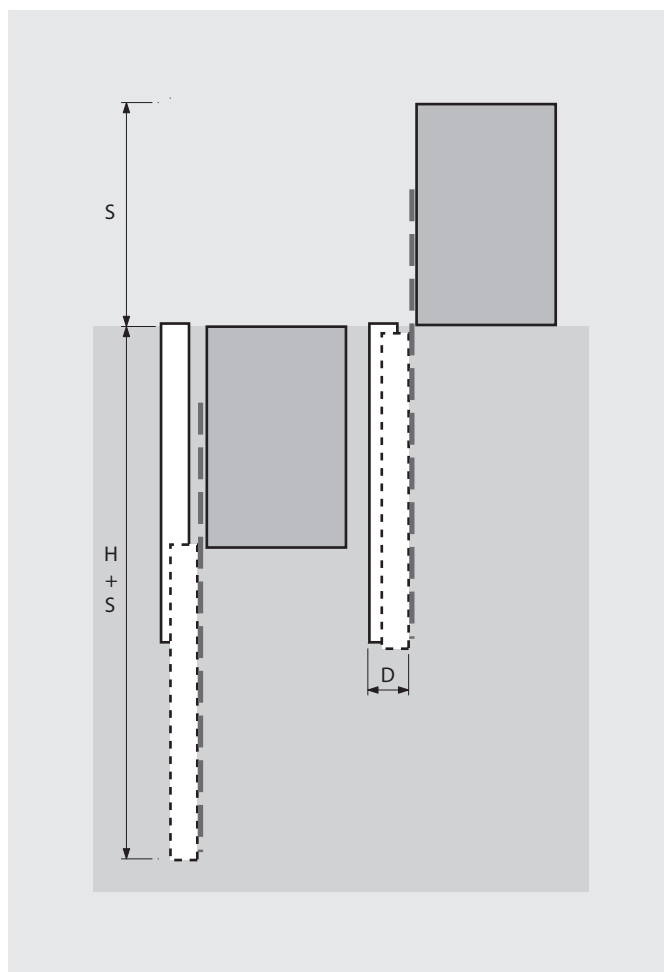

Взаимное расположение каркаса и механизма, при перемещении конструкции вверх