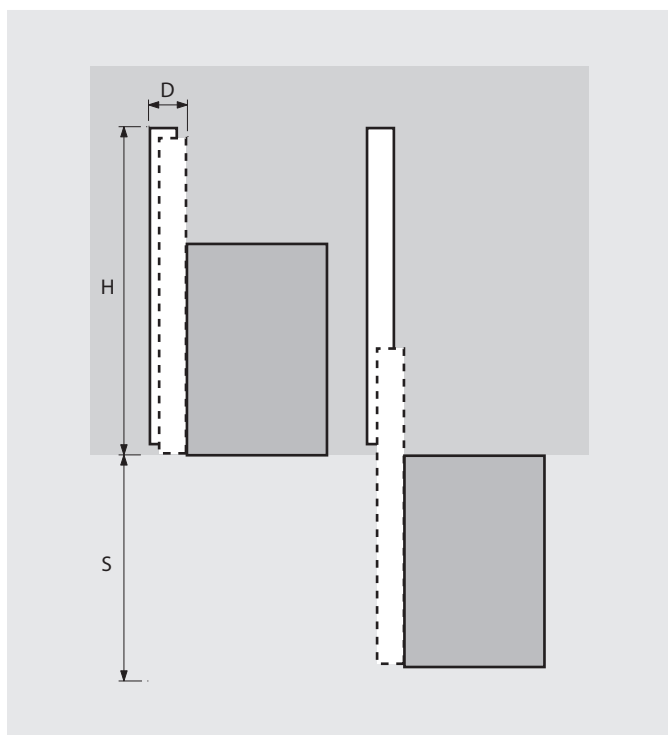

Взаимное расположение каркаса и механизма, при перемещении конструкции вниз