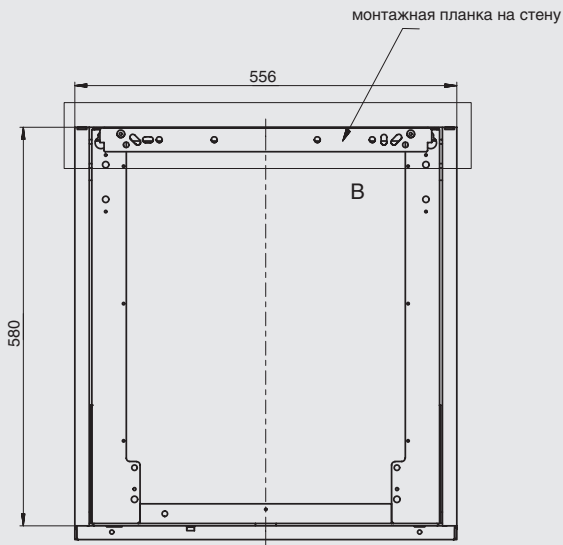

Монтаж системы

Вид сзади