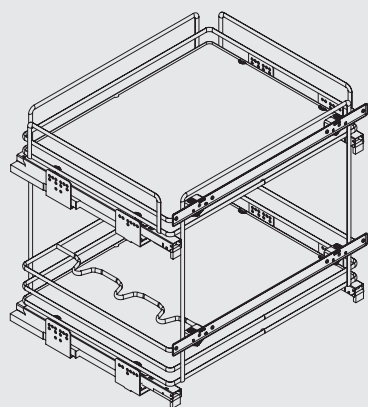

сетки могут быть установлены в нижние базы шириной 600 мм

сетки комплектуются направляющими полного выдвижения с доводчиком Dynamic XP

- крепление к фасаду в комплекте
- регулировка в 3-х направлениях

нагрузка **40 кг**

ширина базы

5102EY/60-45PAR

600

варианты установки направляющих

Вариант 1.
Боковое.

Комплектация:

- направляющие (2 комплекта)
- крепление к фасаду (2 шт.)
- сетка (1 шт.)