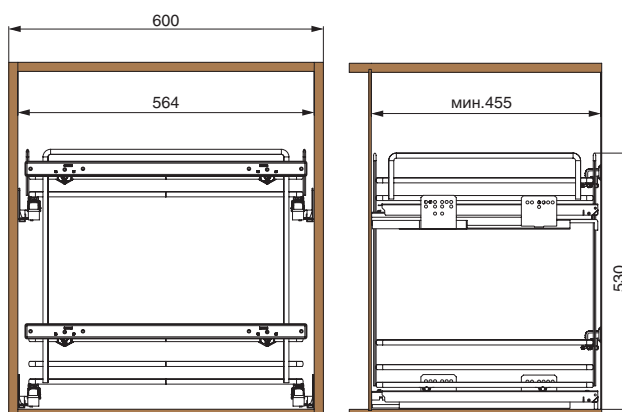

сетки могут быть установлены в нижние базы шириной 600 мм

сетки комплектуются направляющими полного выдвижения с доводчиком Dynamic XP

- крепление к фасаду в комплекте
- регулировка в 3-х направлениях

нагрузка **40 кг**

ширина базы

5102EY/60-45PAR

600

варианты установки направляющих

Вариант 1.
Боковое.

Комплектация:

- направляющие (2 комплекта)
- крепление к фасаду (2 шт.)
- сетка (1 шт.)