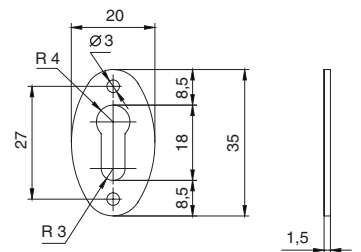

3081.22

**ответная планка врезная**

артикул	материал	отделка	упаковка, шт
3081.22	металл	бронза античная	200

5522.22

**ответная планка угловая**

артикул	материал	отделка	упаковка, шт
5522.22	металл	бронза античная	500

5002.22(45)

5003.22(45)

**ключ 45 мм**

артикул	материал	отделка	упаковка, шт
5002.22(45)	металл	бронза античная	400
5003.22(45)	металл	бронза античная	400

4360.22

**накладка под ключ**

артикул	материал	отделка	упаковка, шт
4360.22	металл	бронза античная	200