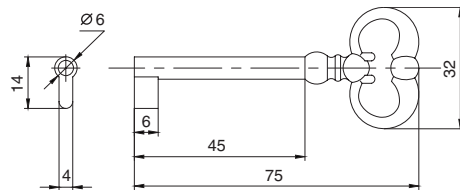

3081.22

**ответная планка врезная**

артикул	материал	отделка	упаковка, шт
3081.22	металл	бронза античная	200

5522.22

**ответная планка угловая**

артикул	материал	отделка	упаковка, шт
5522.22	металл	бронза античная	500

5002.22(45)

5003.22(45)

**ключ 45 мм**

артикул	материал	отделка	упаковка, шт
5002.22(45)	металл	бронза античная	400
5003.22(45)	металл	бронза античная	400

4360.22

**накладка под ключ**

артикул	материал	отделка	упаковка, шт
4360.22	металл	бронза античная	200