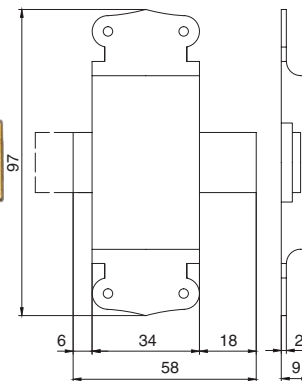

# МАКМАРТ

представляет  
ЗАМКИ НАКЛАДНЫЕ

5512.22

5600.22

5515.22

5650.22

## замок накладной

артикул	материал	отделка	упаковка, шт
5512.22	металл	бронза античная	200
5515.22	металл	бронза античная	200
5600.22	металл	бронза античная	200
5650.22	металл	бронза античная	200

**МАКМАРТ**  
components and mechanisms for furniture industries