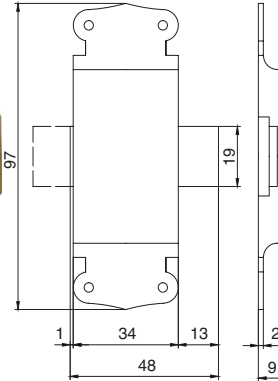

МАКМАРТ

представляет
ЗАМКИ НАКЛАДНЫЕ

5512.22

5600.22

5515.22

замок накладной

артикул	материал	отделка	упаковка, шт
5512.22	металл	бронза античная	200
5515.22	металл	бронза античная	200
5600.22	металл	бронза античная	200
5650.22	металл	бронза античная	200

МАКМАРТ
components and mechanisms for furniture industries

Логистический комплекс Мытищи
г. Мытищи, ул. 1-я Новая, стр. 57
тел: (495) 582-20-01, 582-20-27,
582-21-07, 592-12-92
e-mail: contact.mitischi@makmart.ru

Логистический комплекс Юг
Ленинский район, село Молоково,
территория ОАО «Молоково-Зооветснаб»
тел.: +7 (498) 540-25-63, 540-25-64
e-mail: contact.south@makmart.ru

Санкт-Петербург
тел: +7 (812) 606-68-55, 606-68-56,
606-68-57

Екатеринбург
тел: +7 (343) 359-29-90, 359-29-93

Ростов-на-Дону
тел: +7 (863) 278-89-41, 278-89-42

Новосибирск
тел: +7 (383) 314-79-99, 314-88-58

Казань
тел: +7 (843) 570-31-48, 570-31-78

Калининград
тел: +7 (4012) 605-407

Москва
тел: +7 (495) 974-62-85, 974-62-86,
974-62-87, 785-11-41, 785-11-45
факс: (495) 974-61-48
e-mail: contact@makmart.ru
www.makmart.ru
онлайн-каталог
www.katalog.makmart.ru

Армавир: +7 (86137) 217-62, 556-05,
+7 (8918) 190-48-11
Вологда: +7 (8172) 53-82-74
Вологда: +7 (8172) 78-77-76, 78-77-01
Воронеж: +7 (473) 2-610-810, 2-392-392
Иркутск: +7 (3952) 50-33-77, 50-33-88
Иваново: +7 (4932) 35-33-34, 35-33-35

Краснодар: +7 (861) 239-79-04, 239-69-00
Кострома: +7 (4942) 37-01-81, 45-36-11
Красноярск: +7 (391) 272-67-48
Минск: +375 (17) 385-23-92
Нижний Новгород: +7 (831) 272-17-80
275-92-80
Новороссийск: +7 (8617) 269-022