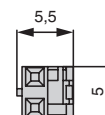

ГАБАРИТНЫЕ РАЗМЕРЫ