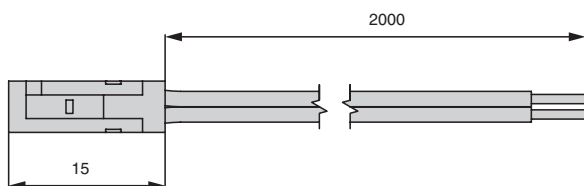

ГАБАРИТНЫЕ РАЗМЕРЫ

ДОПОЛНИТЕЛЬНЫЙ ВЫБОР

HW.010.026

блок распред. L806-6, 12V/24V, 7A, на 6 парал. подключ. конн. L814 с каб. 200 мм.

HW.010.031

провод-удлинитель 2x0.34мм², 24V, max. 3A, 2000 мм, с коннекторами L816 и L814

МАКМАРТ

Москва

тел: +7 (495) 974-62-85,
974-62-86, 785-11-41,
785-11-45

факс: (495) 974-61-48

e-mail: contact@makmart.ru

www.makmart.com

www.makmart.ru

Логистический комплекс Наро-Фоминск
тел.: +7 (495) 974-62-86

Логистический комплекс Мытищи
тел.: +7 (495) 134-42-64, доб. 2

Логистический комплекс Юг
тел.: +7 (495) 134-42-64, доб. 1

Логистический комплекс Одинцово
тел.: +7 (495) 134-42-64, доб. 3

Челябинск (ЛК)
тел.: +7 (351) 211-23-13

Красноярск (ЛК)
тел.: +7 (391) 234-70-20 (многоканальный)

Уфа (ЛК)
тел.: +7 (347) 216-55-48

Воронеж (ЛК)
тел.: +7 (473) 233-23-40

Санкт-Петербург
тел.: +7 (812) 606-68-55, 606-68-56, 606-68-57

Екатеринбург (ЛК)
тел.: +7 (343) 359-29-90, 359-29-93

Ростов-на-Дону
тел.: +7 (863) 201-73-48, 201-79-56,

Новосибирск (ЛК)
тел.: +7 (383) 314-79-99, 314-88-58

Казань (ЛК)
тел.: +7 (843) 212-07-45, 212-07-46

Калининград
тел.: +7 (4012) 605-407

Республика Казахстан, г. Алматы
тел.: +7 (727) 321-22-08,
+7(701)538-18-75

Дилерская сеть:

отсканируйте или кликните на код, чтобы узнать телефон дилера в Вашем регионе