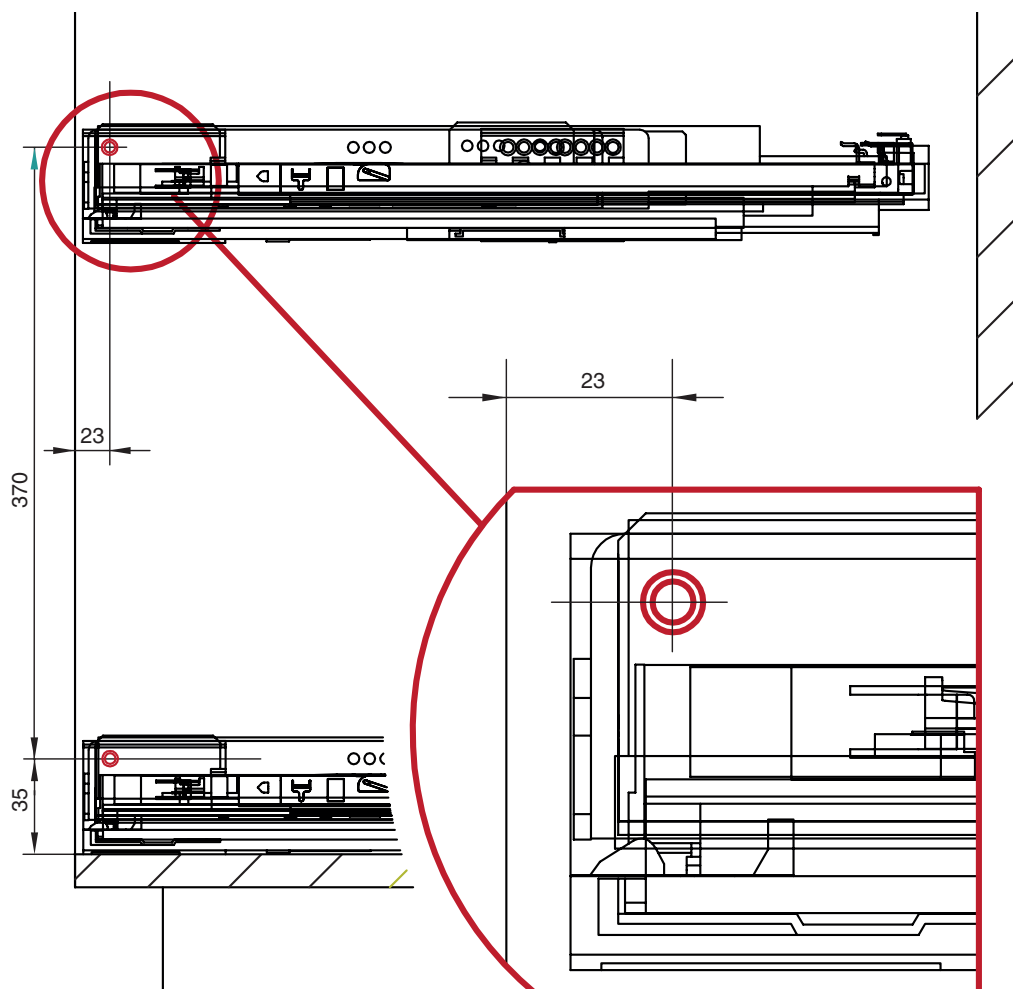

Инструкция по по монтажу арт. **20S01/30-50PCR**

! Внимание: перед началом установки данного продукта внимательно прочитайте инструкцию

НАПРАВЛЯЮЩАЯ HETTICH QUADRO

ПРИСАДКА НАПРАВЛЯЮЩИХ

УСТАНОВКА КРЕПЛЕНИЯ К ФАСАДУ

РЕГУЛИРОВКА ФАСАДА