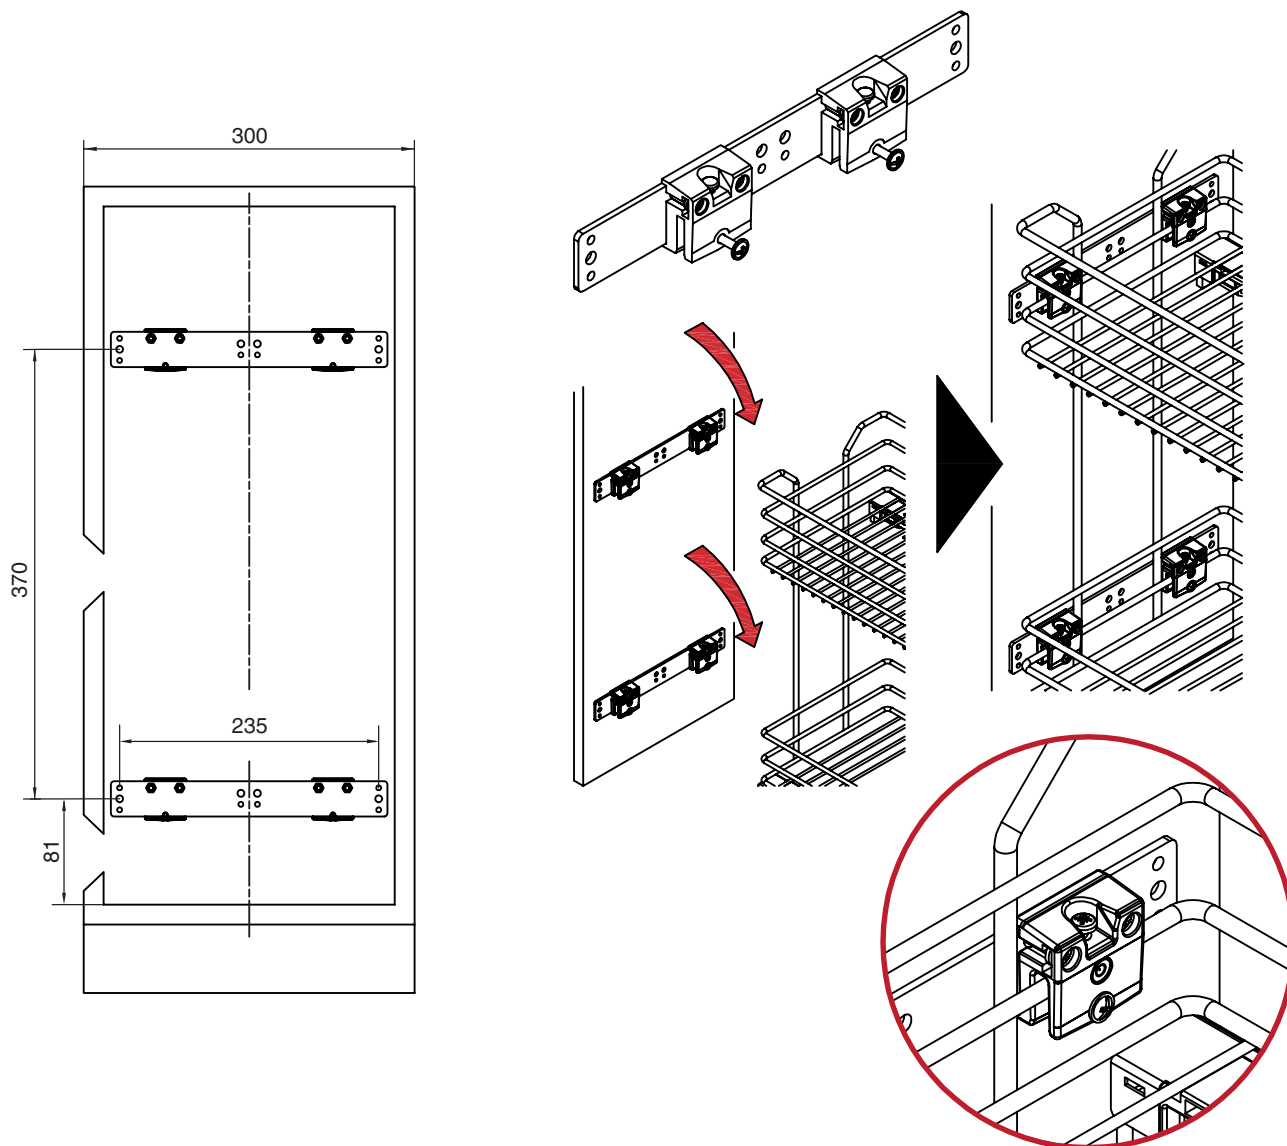

Инструкция по по монтажу арт. **20S01/30-50PCR**

! Внимание: перед началом установки данного продукта внимательно прочитайте инструкцию

НАПРАВЛЯЮЩАЯ HETTICH QUADRO

ПРИСАДКА НАПРАВЛЯЮЩИХ

УСТАНОВКА КРЕПЛЕНИЯ К ФАСАДУ

РЕГУЛИРОВКА ФАСАДА