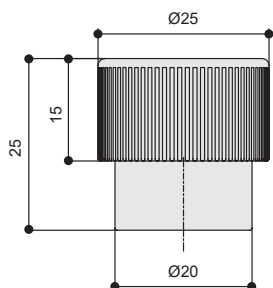

10.841.B0252
черный матовый

артикул		материал	
10.841.B0505	-	замак	100 шт.
10.841.B0252	-	замак	100 шт.

*  комплектуется винтами M4x25 – 1 шт.

Варианты отделки:

...B0505
титан

...B0252
черный
матовый

Рекомендуемое сочетание: