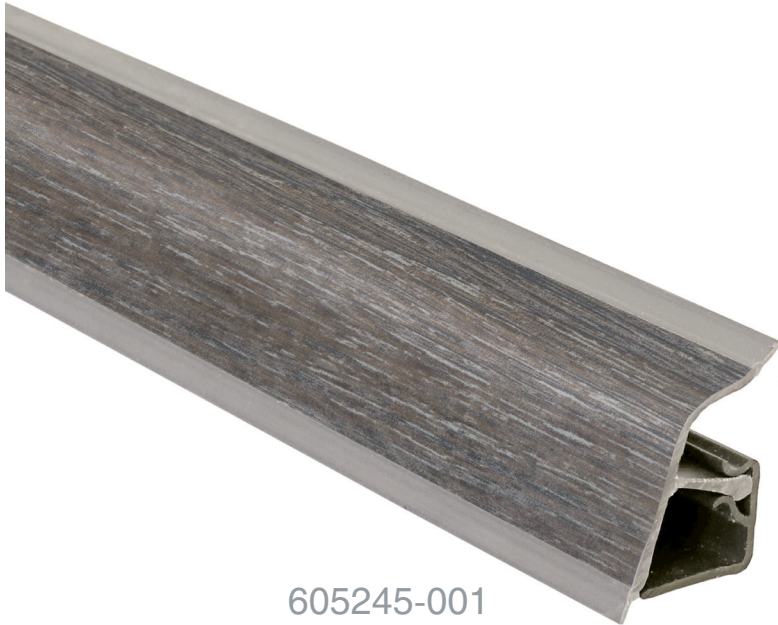

БОРТИК ПРИСТЕНОЧНЫЙ ФОРЕСТ ТЕМНЫЙ

605245-001

- комплект угловых элементов арт. 229725-029
внутренний угол 90°
- внешний угол 90°
 - 2 заглушки
 - цвет угловых элементов серый металл

бортик овальный, форест темный

артикул	длина, мм	цвет	основа	декоративная накладка	упаковка, шт.
605245-001	4000	форест темный	пластик	пластик, покрытый кромкой ПП 0,3 мм	10

Москва

тел: +7 (495) 974-62-85,
974-62-86, 974-62-87,
785-11-41, 785-11-45
факс: (495) 974-61-48
e-mail: contact@makmart.ru
www.makmart.ru