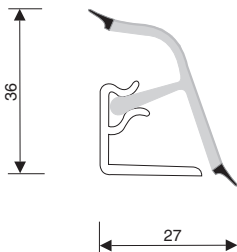

БОРТИК ПРИСТЕНОЧНЫЙ ФОРЕСТ ТЕМНЫЙ

605245-001

- комплект угловых элементов арт. 229725-029
внутренний угол 90°
- внешний угол 90°
 - 2 заглушки
 - цвет угловых элементов серый металл

бортик овальный, форест темный

артикул	длина, мм	цвет	основа	декоративная накладка	упаковка, шт.
605245-001	4000	форест темный	пластик	пластик, покрытый кромкой ПП 0,3 мм	10

Москва

тел: +7 (495) 974-62-85,
974-62-86, 974-62-87,
785-11-41, 785-11-45
факс: (495) 974-61-48
e-mail: contact@makmart.ru
www.makmart.ru