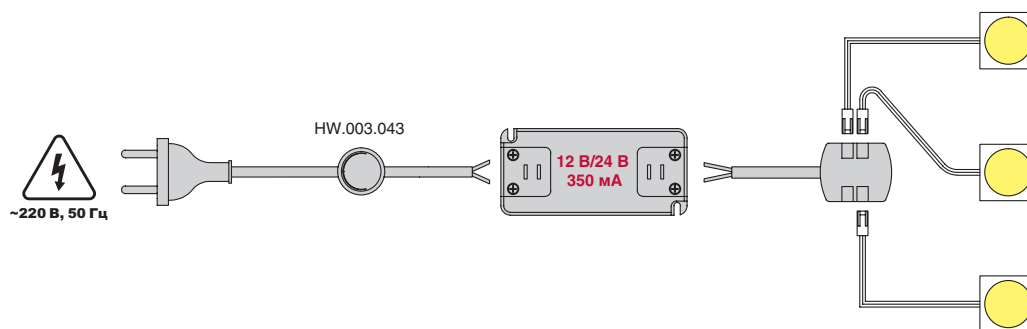

МАКМАРТ

Москва

тел.: +7 (495) 974-62-85,
974-62-86, 785-11-41,
785-11-45

факс: (495) 974-61-48

e-mail: contact@makmart.ru

www.makmart.com

www.makmart.ru

Логистический комплекс Наро-Фоминск
тел.: +7 (495) 974-62-86

Логистический комплекс Мытищи
тел.: +7 (495) 134-42-64, доб. 2

Логистический комплекс Юг
тел.: +7 (495) 134-42-64, доб. 1

Логистический комплекс Одинцово
тел.: +7 (495) 134-42-64, доб. 3

Челябинск (ЛК)
тел.: +7 (351) 211-23-13

Красноярск (ЛК)
тел.: +7 (391) 234-70-20 (многоканальный)

Уфа (ЛК)
тел.: +7 (347) 216-55-48

Воронеж (ЛК)
тел.: +7 (473) 233-23-40

Санкт-Петербург
тел.: +7 (812) 606-68-55, 606-68-56, 606-68-57

Екатеринбург (ЛК)
тел.: +7 (343) 359-29-90, 359-29-93

Ростов-на-Дону
тел.: +7 (863) 201-73-48, 201-79-56,

Новосибирск (ЛК)
тел.: +7 (383) 314-79-99, 314-88-58

Казань (ЛК)
тел.: +7 (843) 212-07-45, 212-07-46

Калининград
тел.: +7 (4012) 605-407

Республика Казахстан, г. Алматы
тел.: +7 (727) 321-22-08,
+7(701)538-18-75

Дилерская сеть:

отсканируйте или кликните на код, чтобы узнать телефон дилера в Вашем регионе