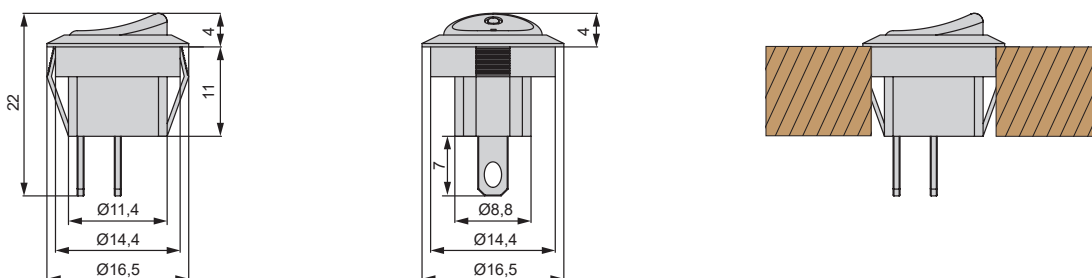

ГАБАРИТНЫЕ РАЗМЕРЫ

РЕКОМЕНДАЦИИ ПО ПОДКЛЮЧЕНИЮ