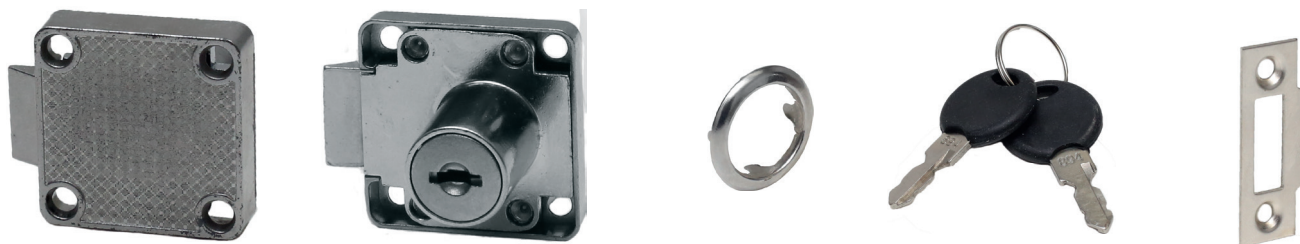

ЗАМОК МЕБЕЛЬНЫЙ НАКЛАДНОЙ, ОТДЕЛКА ХРОМ

замок мебельный накладной

артикул	материал	отделка	упаковка, комплект
MLK.02.1922.ZP.CP	замак	хром	1 / 12

В комплект входит:

- замок – 1 шт.
- ключ – 2 шт.
- розетка – 1 шт.
- ответная планка – 1 шт.