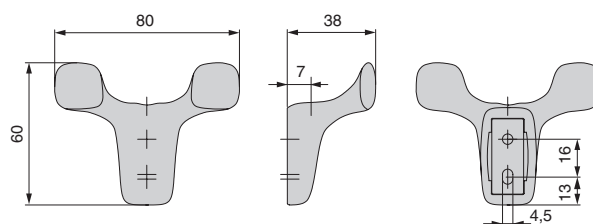

Рекомендуемое сочетание:

AS2010 0080 BB золото шлифованное
AS2010 0080 BBN черный никель шлифованный
AS2010 0080 AL6 черный матовый

MAKMART

Москва

тел: +7 (495) 974-62-85,
974-62-86, 785-11-41,
785-11-45

факс: (495) 974-61-48

e-mail: contact@makmart.ru

www.makmart.com

www.makmart.ru

Логистический комплекс Наро-Фоминск
тел.: +7 (495) 974-62-86

Логистический комплекс Мытищи
тел.: +7 (495) 134-42-64, доб. 2

Логистический комплекс Юг
тел.: +7 (495) 134-42-64, доб. 1

Логистический комплекс Одинцово
тел.: +7 (495) 134-42-64, доб. 3

Челябинск (ЛК)
тел.: +7 (351) 211-23-13

Красноярск (ЛК)
тел.: +7 (391) 234-70-20 (многоканальный)

Уфа (ЛК)
тел.: +7 (347) 216-55-48

Воронеж (ЛК)
тел.: +7 (473) 233-23-40

Санкт-Петербург
тел.: +7 (812) 606-68-55, 606-68-56, 606-68-57

Екатеринбург (ЛК)
тел.: +7 (343) 359-29-90, 359-29-93

Ростов-на-Дону
тел.: +7 (863) 201-73-48, 201-79-56,

Новосибирск (ЛК)
тел.: +7 (383) 314-79-99, 314-88-58

Казань (ЛК)
тел.: +7 (843) 212-07-45, 212-07-46

Калининград
тел.: +7 (4012) 605-407

Республика Казахстан, г. Алматы
тел.: +7 (727) 321-22-08,
+7(701) 538-18-75

Дилерская сеть:

отсканируйте или кликните
на код, чтобы узнать телефон
дилера в Вашем регионе