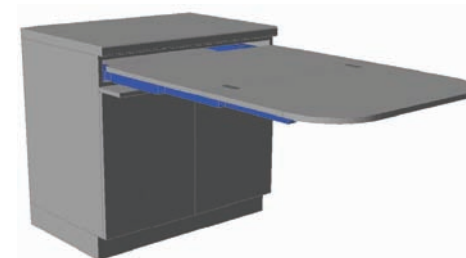

представляет новинку складской программы - систему **PULL-OUT 1**

PULL-OUT 1 – это система трансформации, позволяющая экономить пространство за счет увеличения площади поверхности рабочих или обеденных зон. В основе системы - алюминиевые телескопические направляющие. Применяется, как правило, в помещениях небольшой площади или ограниченных пространствах.

PULL-OUT 1 можно применять, как в корпусной, так и во встроенной мебели. Возможно, использовать пространство между направляющими.

PULL-OUT 1 – это эргономичное решение, разработанное для комфортной работы и отдыха.

С более подробной информацией вы можете ознакомиться на сайте компании **МАКМАРТ** (www.makmart.ru) в разделе «Техническая поддержка».