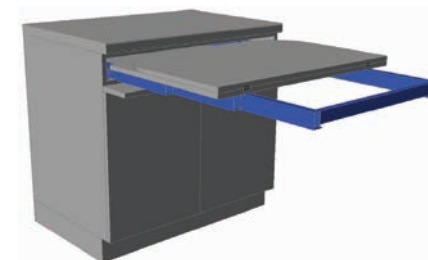

представляет новинку складской программы - систему **PULL-OUT 1**

PULL-OUT 1 – это система трансформации, позволяющая экономить пространство за счет увеличения площади поверхности рабочих или обеденных зон. В основе системы - алюминиевые телескопические направляющие. Применяется, как правило, в помещениях небольшой площади или ограниченных пространствах.

PULL-OUT 1 можно применять, как в корпусной, так и во встроенной мебели. Возможно, использовать пространство между направляющими.

PULL-OUT 1 – это эргономичное решение, разработанное для комфортной работы и отдыха.

С более подробной информацией вы можете ознакомиться на сайте компании **МАКМАРТ** (www.makmart.ru) в разделе «Техническая поддержка».