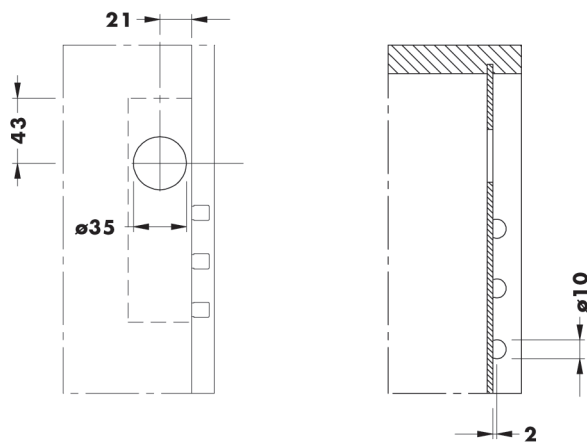

ПОДВЕСКА ПОЛОК СКРЫТАЯ 816

2 x
Ø 3,5 mm

5 x
Ø 3,5 mm

2 x
Ø 3,5 mm

5 x
Ø 3,5 mm

2 x
Ø 3,5 mm