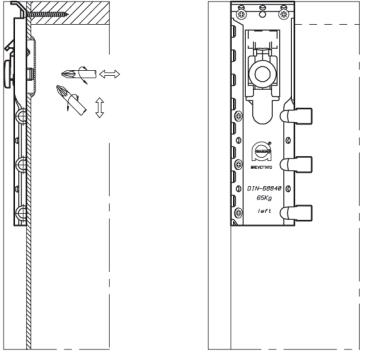

ПОДВЕСКА ПОЛОК СКРЫТАЯ 816

2 x
Ø 3,5 mm

5 x
Ø 3,5 mm

2 x
Ø 3,5 mm

5 x
Ø 3,5 mm

2 x
Ø 3,5 mm