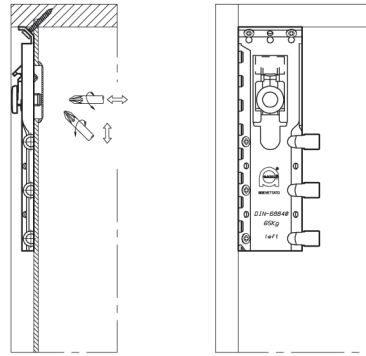

ПОДВЕСКА ПОЛОК СКРЫТАЯ 816

2 x
Ø 3,5 mm

5 x
Ø 3,5 mm

2 x
Ø 3,5 mm

5 x
Ø 3,5 mm

2 x
Ø 3,5 mm