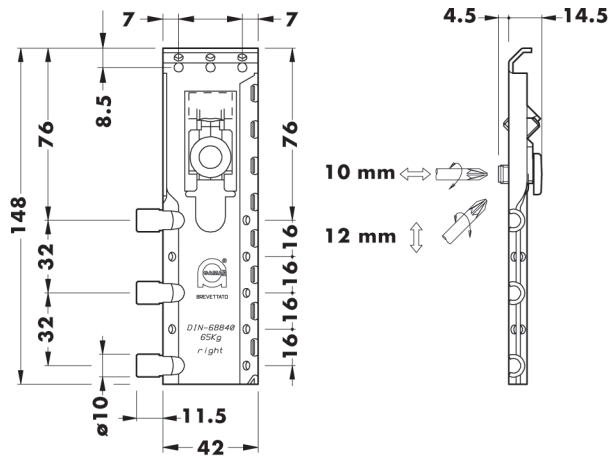

ПОДВЕСКА ПОЛОК СКРЫТАЯ 816

2 x
Ø 3,5 mm

5 x
Ø 3,5 mm

2 x
Ø 3,5 mm

5 x
Ø 3,5 mm

2 x
Ø 3,5 mm