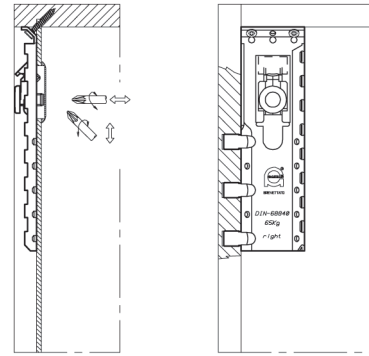

ПОДВЕСКА ПОЛОК СКРЫТАЯ 816

2 x
Ø 3,5 mm

5 x
Ø 3,5 mm

2 x
Ø 3,5 mm

5 x
Ø 3,5 mm

2 x
Ø 3,5 mm