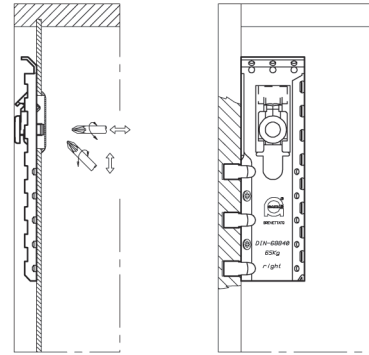

ПОДВЕСКА ПОЛОК СКРЫТАЯ 816

2 x
Ø 3,5 mm

5 x
Ø 3,5 mm

2 x
Ø 3,5 mm

5 x
Ø 3,5 mm

2 x
Ø 3,5 mm