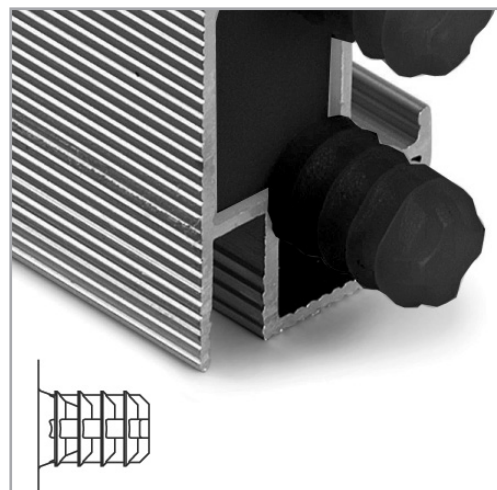

МАКМАРТ

представляет

КРЕПЛЕНИЕ ТОРЦЕВОЕ ДЛЯ ПРОФИЛЯ АРТ. R6588L27

крепление торцевое для профиля арт. R6588L27

артикул	материал	отделка	упаковка, шт.
CSP0120-06SF	пластик	черная	1

МАКМАРТ

components and mechanisms for furniture industries

Логистический комплекс Мытищи
г. Мытищи, ул. 1-я Новая, стр. 57
тел: (495) 582-20-01, 582-20-27,
582-21-07, 592-12-92
e-mail: contact.mitschi@makmart.ru

Логистический комплекс Юг
Ленинский район, село Молоково,
территория ОАО «Молоково-Зооветснаб»
тел.: +7 (498) 540-25-63, 540-25-64
e-mail: contact.south@makmart.ru

Новосибирск
тел: +7 (383) 314-79-99, 314-88-58
Казань
тел: +7 (843) 570-31-48, 570-31-78
Калининград
тел: +7 (4012) 605-407

Воронеж
Тел.: +7 (473) 233-23-40

Москва
тел: +7 (495) 974-62-85, 974-62-86,
974-62-87, 785-11-41, 785-11-45
факс: (495) 974-61-48
e-mail: contact@makmart.ru
www.makmart.ru
онлайн-каталог
www.katalog.makmart.ru

Армавир: +7 (86137) 217-62, 556-05,
+7 (8918) 190-48-11
Владивосток: +7 (423) 234-10-01
Вологда: +7 (8172) 53-82-74
Вологда: +7 (8172) 78-77-76, 78-77-01
Иркутск: +7 (3952) 50-33-77, 50-33-88
Иваново: +7 (4932) 35-33-34, 35-33-35

Краснодар: +7 (861) 239-79-04, 239-69-00
Кострома: +7 (4942) 37-01-81, 45-36-11
Красноярск: +7 (391) 272-67-48
Минск: +375 (17) 385-23-92
Нижегород: +7 (831) 272-17-80
275-92-80
Новороссийск: +7 (8617) 269-022

Пятигорск: +7 (87961) 62-777, 61-061
Пермь: +7 (342) 261-04-86, 282-26-49
Рязань: +7 (4912) 38-90-03, 34-80-61
Самара: +7 (846) 977-75-37, 977-75-47
Саратов: +7 (8452) 75-17-38, 75-06-16
Ставрополь: +7 (8652) 94-71-59
Тула: +7 (4872) 70-28-71

Тольятти: +7 (8482) 69-50-27, 69-50-29/30
Уральск: +7 (7112) 54-24-12
Хабаровск: +7 (4212) 454-604, 941-284
Череповец: +7 (8202) 28-93-63, 28-13-53
Ярославль: +7 (4852) 45-93-83, 20-82-08