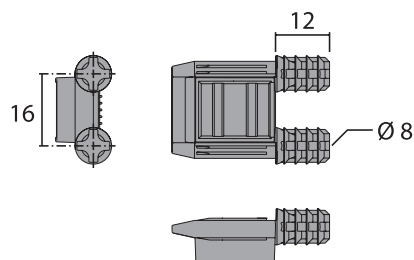

МАКМАРТ

представляет

КРЕПЛЕНИЕ ТОРЦЕВОЕ ДЛЯ ПРОФИЛЯ АРТ. R6588L27

крепление торцевое для профиля арт. R6588L27

артикул	материал	отделка	упаковка, шт.
CSP0120-06SF	пластик	черная	1

МАКМАРТ

components and mechanisms for furniture industries

Логистический комплекс Мытищи
г. Мытищи, ул. 1-я Новая, стр. 57
тел: (495) 582-20-01, 582-20-27,
582-21-07, 592-12-92
e-mail: contact.mitschi@makmart.ru

Логистический комплекс Юг
Ленинский район, село Молоково,
территория ОАО «Молоково-Зооветснаб»
тел.: +7 (498) 540-25-63, 540-25-64
e-mail: contact.south@makmart.ru

Новосибирск
тел: +7 (383) 314-79-99, 314-88-58
Казань
тел: +7 (843) 570-31-48, 570-31-78
Калининград
тел: +7 (4012) 605-407

Воронеж
Тел.: +7 (473) 233-23-40

Москва
тел: +7 (495) 974-62-85, 974-62-86,
974-62-87, 785-11-41, 785-11-45
факс: (495) 974-61-48
e-mail: contact@makmart.ru
www.makmart.ru
онлайн-каталог
www.katalog.makmart.ru

Армавир: +7 (86137) 217-62, 556-05,
+7 (8918) 190-48-11
Владивосток: +7 (423) 234-10-01
Вологда: +7 (8172) 53-82-74
Вологда: +7 (8172) 78-77-76, 78-77-01
Иркутск: +7 (3952) 50-33-77, 50-33-88
Иваново: +7 (4932) 35-33-34, 35-33-35

Краснодар: +7 (861) 239-79-04, 239-69-00
Кострома: +7 (4942) 37-01-81, 45-36-11
Красноярск: +7 (391) 272-67-48
Минск: +375 (17) 385-23-92
Нижегород: +7 (831) 272-17-80
275-92-80
Новороссийск: +7 (8617) 269-022

Пятигорск: +7 (87961) 62-777, 61-061
Пермь: +7 (342) 261-04-86, 282-26-49
Рязань: +7 (4912) 38-90-03, 34-80-61
Самара: +7 (846) 977-75-37, 977-75-47
Саратов: +7 (8452) 75-17-38, 75-06-16
Ставрополь: +7 (8652) 94-71-59
Тула: +7 (4872) 70-28-71

Тольятти: +7 (8482) 69-50-27, 69-50-29/30
Уральск: +7 (7112) 54-24-12
Хабаровск: +7 (4212) 454-604, 941-284
Череповец: +7 (8202) 28-93-63, 28-13-53
Ярославль: +7 (4852) 45-93-83, 20-82-08