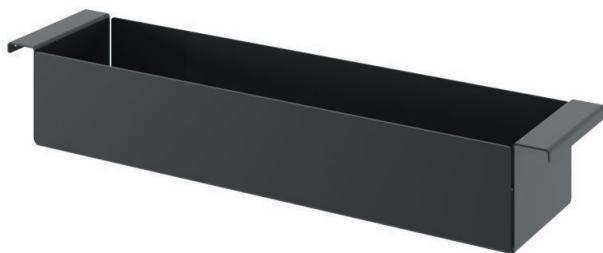

NAP.02

Лоток подвесной Н.80 мм

артикул	L, мм	глубина, мм	высота, мм	материал	отделка	упаковка, шт.
NAP.02.110.9005	110	429	80	металл	черный бархат (матовый)	1
NAP.02.110.9016	110	429	80	металл	белый бархат (матовый)	1