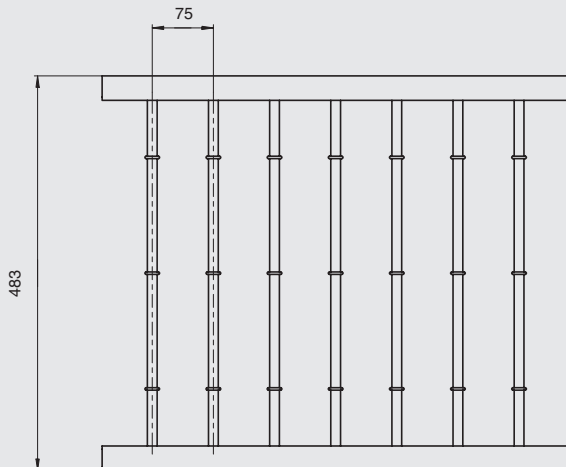

NAP.05

Держатель для брюк

артикул	L, мм	глубина, мм	высота, мм	материал	отделка	упаковка, шт.
NAP.05.410.9005	410	428	50	металл	черный бархат (матовый)	1
NAP.05.410.9016	410	428	50	металл	белый бархат (матовый)	1
NAP.05.573.9005	573	428	50	металл	черный бархат (матовый)	1
NAP.05.573.9016	573	428	50	металл	белый бархат (матовый)	1
NAP.05.680.9005	680	428	50	металл	черный бархат (матовый)	1
NAP.05.680.9016	680	428	50	металл	белый бархат матовый	1