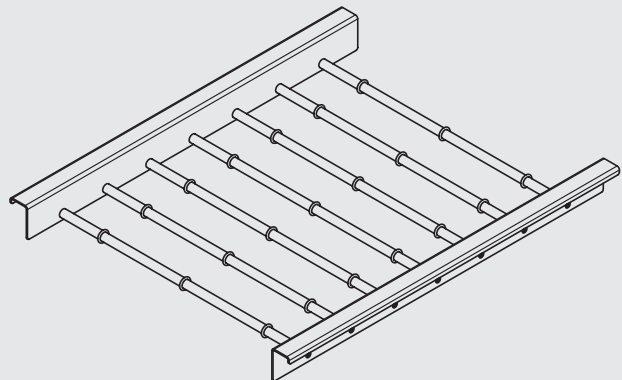

NAP.05

Держатель для брюк

артикул	L, мм	глубина, мм	высота, мм	материал	отделка	упаковка, шт.
NAP.05.410.9005	410	428	50	металл	черный бархат (матовый)	1
NAP.05.410.9016	410	428	50	металл	белый бархат (матовый)	1
NAP.05.573.9005	573	428	50	металл	черный бархат (матовый)	1
NAP.05.573.9016	573	428	50	металл	белый бархат (матовый)	1
NAP.05.680.9005	680	428	50	металл	черный бархат (матовый)	1
NAP.05.680.9016	680	428	50	металл	белый бархат матовый	1