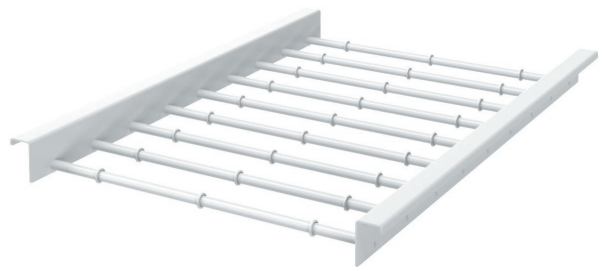

NAP.05

Держатель для брюк

артикул	L, мм	глубина, мм	высота, мм	материал	отделка	упаковка, шт.
NAP.05.410.9005	410	428	50	металл	черный бархат (матовый)	1
NAP.05.410.9016	410	428	50	металл	белый бархат (матовый)	1
NAP.05.573.9005	573	428	50	металл	черный бархат (матовый)	1
NAP.05.573.9016	573	428	50	металл	белый бархат (матовый)	1
NAP.05.680.9005	680	428	50	металл	черный бархат (матовый)	1
NAP.05.680.9016	680	428	50	металл	белый бархат матовый	1