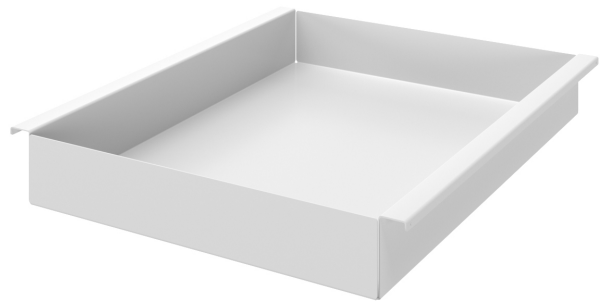

NAP.02

Лоток подвесной Н.80 мм

артикул	L, мм	глубина, мм	высота, мм	материал	отделка	упаковка, шт.
NAP.02.410.9005	410	429	80	металл	черный бархат (матовый)	1
NAP.02.410.9016	410	429	80	металл	белый бархат (матовый)	1
NAP.02.573.9005	573	429	80	металл	черный бархат (матовый)	1
NAP.02.573.9016	573	429	80	металл	белый бархат (матовый)	1
NAP.02.680.9005	680	429	80	металл	черный бархат (матовый)	1
NAP.02.680.9016	680	429	80	металл	белый бархат матовый)	1

ДОПОЛНИТЕЛЬНЫЙ ВЫБОР:

NAP.01

Рамка выдвижная, полного выдвижения с доводчиком