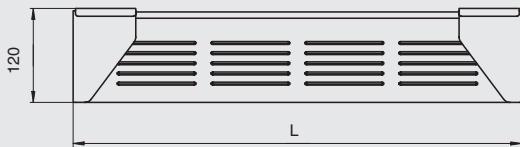

NAP.04

Лоток подвесной для обуви Н.120 мм

артикул	L, мм	глубина, мм	высота, мм	материал	отделка	упаковка, шт.
NAP.04.410.9005	410	429	120	металл	черный бархат (матовый)	1
NAP.04.410.9016	410	429	120	металл	белый бархат (матовый)	1
NAP.04.573.9005	573	120	металл	черный бархат (матовый)	1	
NAP.04.573.9016	573	429	120	металл	белый бархат (матовый)	1
NAP.04.680.9005	680	429	120	металл	черный бархат (матовый)	1
NAP.04.680.9016	680	429	120	металл	белый бархат матовый)	1