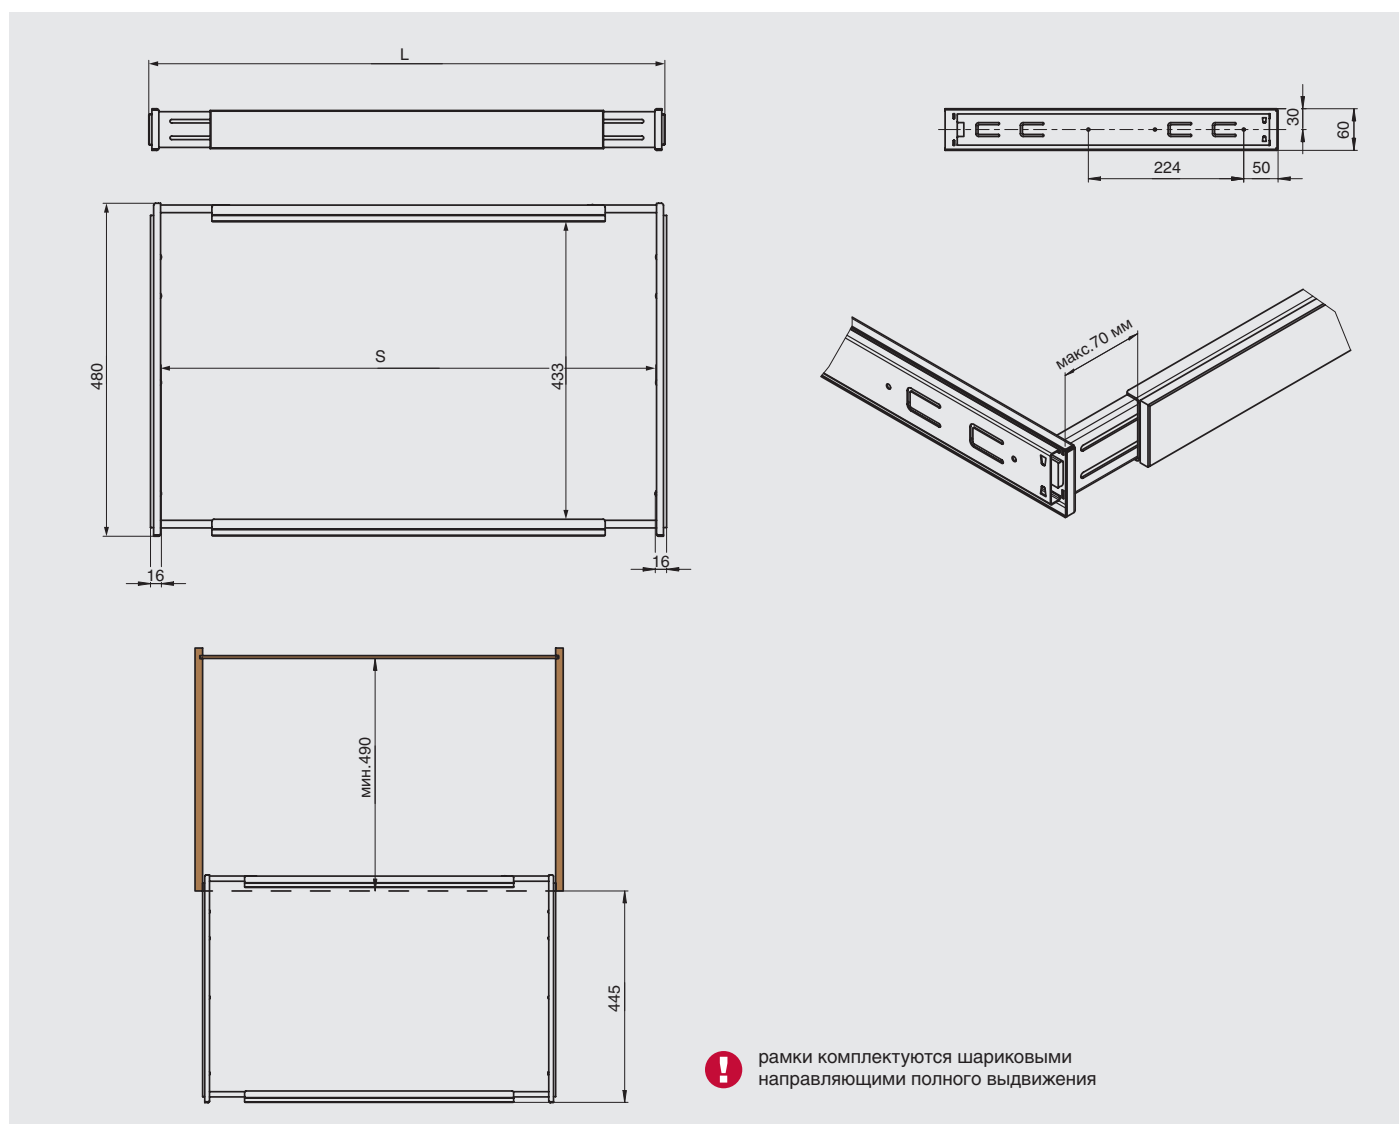

отсканируйте или кликните на код, чтобы узнать телефон дилера в Вашем регионе

NAP.01

Рамка выдвижная, полного выдвижения с доводчиком

артикул	L, мм	S, мм	глубина, мм	высота, мм	материал	отделка	упаковка, шт.
NAP.01.465.9005	465-600	433-568	480	60	металл + дерево	черный бархат (матовый) + дерево	1
NAP.01.465.9016	465-600	433-568	480	60	металл + дерево	белый бархат (матовый) + дерево	1
NAP.01.600.9005	600-740	568-708	480	60	металл + дерево	черный бархат (матовый) + дерево	1
NAP.01.600.9016	600-740	568-708	480	60	металл + дерево	белый бархат (матовый) + дерево	1
NAP.01.740.9005	740-880	708-848	480	60	металл + дерево	черный бархат (матовый) + дерево	1
NAP.01.740.9016	740-880	708-848	480	60	металл + дерево	белый бархат матовый) + дерево	1