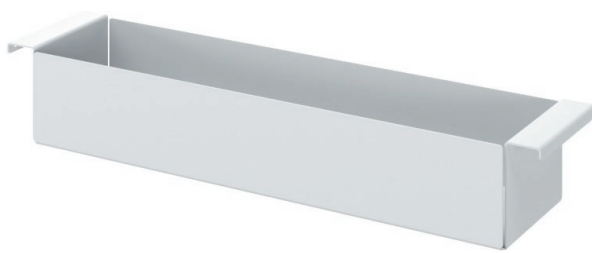

NAP.02

Лоток подвесной Н.80 мм

артикул	L, мм	глубина, мм	высота, мм	материал	отделка	упаковка, шт.
NAP.02.110.9005	110	429	80	металл	черный бархат (матовый)	1
NAP.02.110.9016	110	429	80	металл	белый бархат (матовый)	1