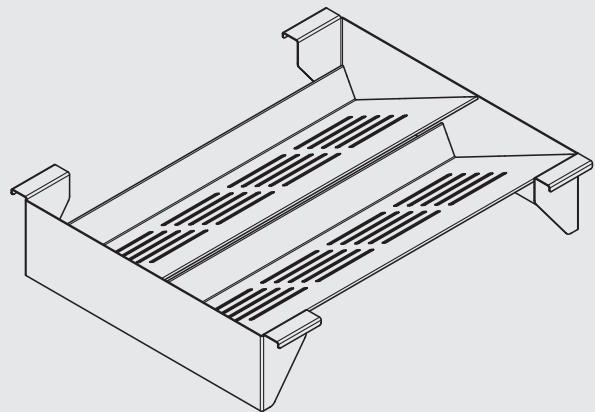

NAP.04

Лоток подвесной для обуви Н.120 мм

артикул	L, мм	глубина, мм	высота, мм	материал	отделка	упаковка, шт.
NAP.04.410.9005	410	429	120	металл	черный бархат (матовый)	1
NAP.04.410.9016	410	429	120	металл	белый бархат (матовый)	1
NAP.04.573.9005	573	120	металл	черный бархат (матовый)	1	
NAP.04.573.9016	573	429	120	металл	белый бархат (матовый)	1
NAP.04.680.9005	680	429	120	металл	черный бархат (матовый)	1
NAP.04.680.9016	680	429	120	металл	белый бархат матовый)	1