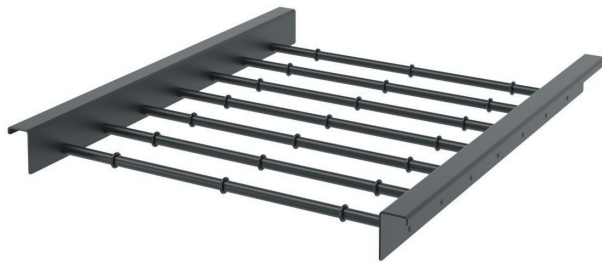

NAP.05

Держатель для брюк

артикул	L, мм	глубина, мм	высота, мм	материал	отделка	упаковка, шт.
NAP.05.410.9005	410	428	50	металл	черный бархат (матовый)	1
NAP.05.410.9016	410	428	50	металл	белый бархат (матовый)	1
NAP.05.573.9005	573	428	50	металл	черный бархат (матовый)	1
NAP.05.573.9016	573	428	50	металл	белый бархат (матовый)	1
NAP.05.680.9005	680	428	50	металл	черный бархат (матовый)	1
NAP.05.680.9016	680	428	50	металл	белый бархат матовый	1