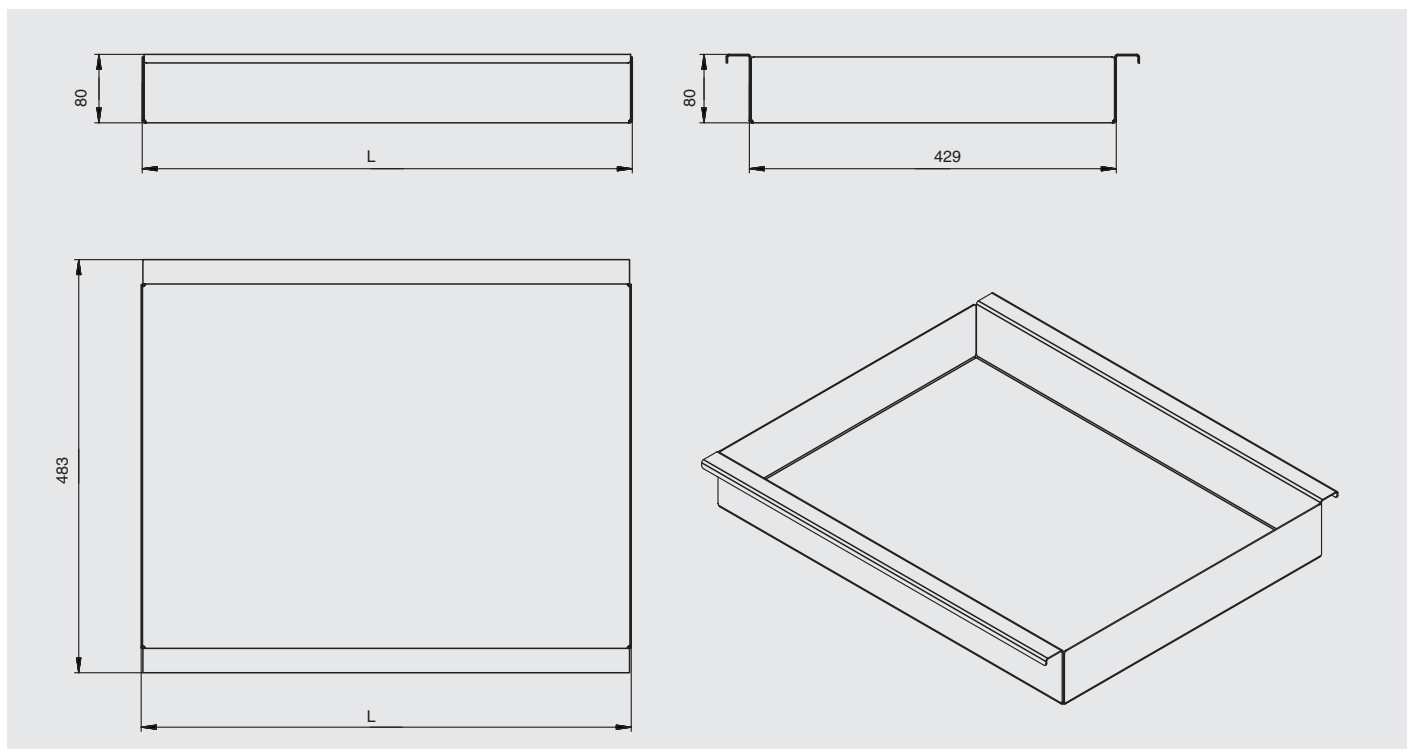

NAP.02

Лоток подвесной Н.80 мм

артикул	L, мм	глубина, мм	высота, мм	материал	отделка	упаковка, шт.
NAP.02.410.9005	410	429	80	металл	черный бархат (матовый)	1
NAP.02.410.9016	410	429	80	металл	белый бархат (матовый)	1
NAP.02.573.9005	573	429	80	металл	черный бархат (матовый)	1
NAP.02.573.9016	573	429	80	металл	белый бархат (матовый)	1
NAP.02.680.9005	680	429	80	металл	черный бархат (матовый)	1
NAP.02.680.9016	680	429	80	металл	белый бархат матовый)	1

ДОПОЛНИТЕЛЬНЫЙ ВЫБОР: