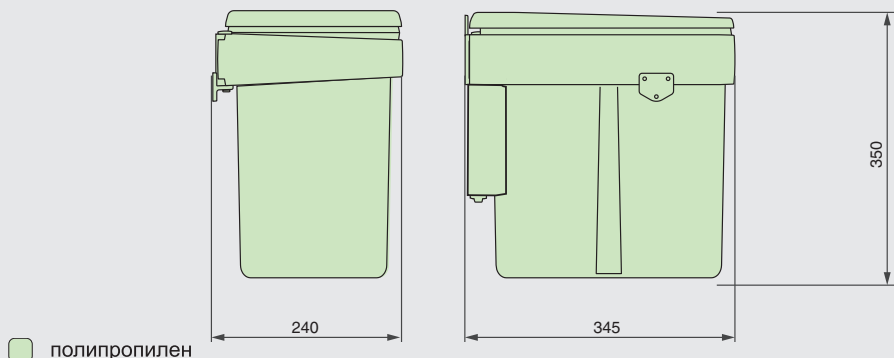

МАКМАРТ

Москва

тел: +7 (495) 974-62-85,
974-62-86, 785-11-41,
785-11-45

факс: (495) 974-61-48

e-mail: contact@makmart.ru

www.makmart.com

www.makmart.ru

Логистический комплекс Наро-Фоминск
тел: +7 (495) 974-62-86

Логистический комплекс Мытищи
тел: +7 (495) 134-42-64, доб. 2

Логистический комплекс Юг
тел: +7 (495) 134-42-64, доб. 1

Логистический комплекс Одинцово
тел: +7 (495) 134-42-64, доб. 3

Логистический комплекс Химки
тел: +7 (495) 134-42-64, доб. 4

Челябинск (ЛК)
тел.: +7 (351) 211-23-13

Красноярск (ЛК)

тел.: +7 (391) 234-70-20
(многоканальный)

Уфа (ЛК)

тел.: +7 (347) 216-55-48

Воронеж (ЛК)

тел.: +7 (473) 233-23-40

Набережные Челны (СК)

тел.: +7 (8552) 91-55-48

Санкт-Петербург

тел.: +7 (812) 606-68-55, 606-68-56,

606-68-57

Екатеринбург

тел: +7 (343) 359-29-90, 359-29-93

Ростов-на-Дону

тел: +7 (863) 201-73-48, 201-79-56,
201-81-82, 201-83-98

Новосибирск (ЛК)

тел: +7 (383) 314-79-99, 314-88-58

Казань

тел: +7 (843) 570-31-48 , 570-31-78

Калининград

тел.: +7 (4012) 605-407

Республика Казахстан, г. Алматы

тел.: +7 (727) 321-22-08,

+7(701)538-18-75

Дилерская сеть:

отсканируйте или кликните на код, чтобы узнать телефон дилера в Вашем регионе