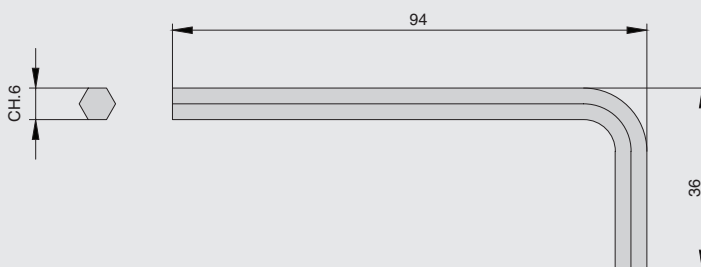

Польша

ключ шестигранник L-образный СН.6

артикул	материал	отделка	упаковка, шт.
73947/KLUCZ IMBUSOWY 6B -L	сталь	цинк	1/500

Москва

тел: +7 (495) 974-62-85,
974-62-86, 785-11-41,
785-11-45

факс: (495) 974-61-48