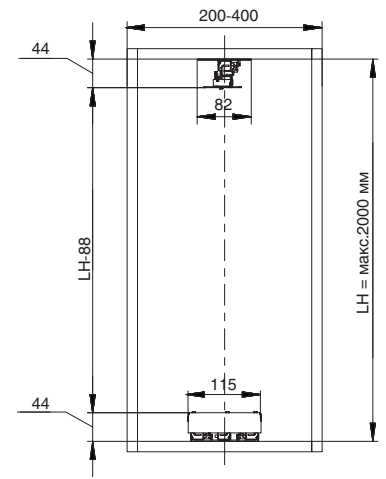

комплект направляющих с доводчиком, для колонн глубиной 500 мм

артикул	материал	отделка	упаковка
MCM.01.500.O.GR	сталь	цинк	1 комплект

Основные характеристики:

- для колонн шириной от 200 до 400 мм
- максимальная высота колонны 2100 мм
- в каркасы глубиной от 490 мм
- встроенный доводчик
- полное выдвижение
- максимальная нагрузка на направляющие 50 кг