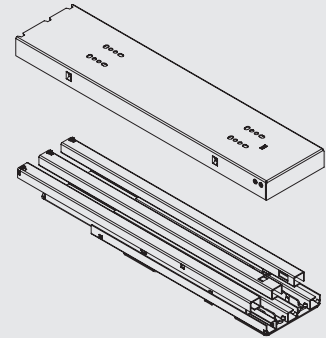

комплект направляющих с доводчиком, для колонн глубиной 500 мм

артикул	материал	отделка	упаковка
MCM.01.500.O.GR	сталь	цинк	1 комплект

Основные характеристики:

- для колонн шириной от 200 до 400 мм
- максимальная высота колонны 2100 мм
- в каркасы глубиной от 490 мм
- встроенный доводчик
- полное выдвижение
- максимальная нагрузка на направляющие 50 кг

В комплект входит:

направляющие в сборе (верхняя + нижняя)
- 1 комплект

Вид в разборе

направляющая верхняя

крышка направляющей верхней

крышка направляющей нижней

направляющая нижняя

Габаритные размеры

СХЕМЫ ПРИСАДКИ

СХЕМА ДЕМОНТАЖА КОЛОННЫ