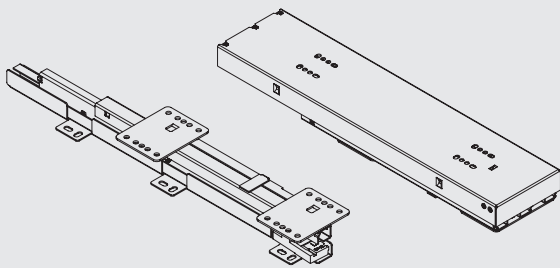

комплект направляющих с доводчиком, для колонн глубиной 500 мм

артикул	материал	отделка	упаковка
MCM.01.500.O.GR	сталь	цинк	1 комплект

Основные характеристики:

- для колонн шириной от 200 до 400 мм
- максимальная высота колонны 2100 мм
- в каркасы глубиной от 490 мм
- встроенный доводчик
- полное выдвижение
- максимальная нагрузка на направляющие 50 кг

В комплект входит:

направляющие в сборе (верхняя + нижняя)
- 1 комплект

Вид в разборе

направляющая верхняя

крышка направляющей верхней

крышка направляющей нижней

направляющая нижняя

Габаритные размеры