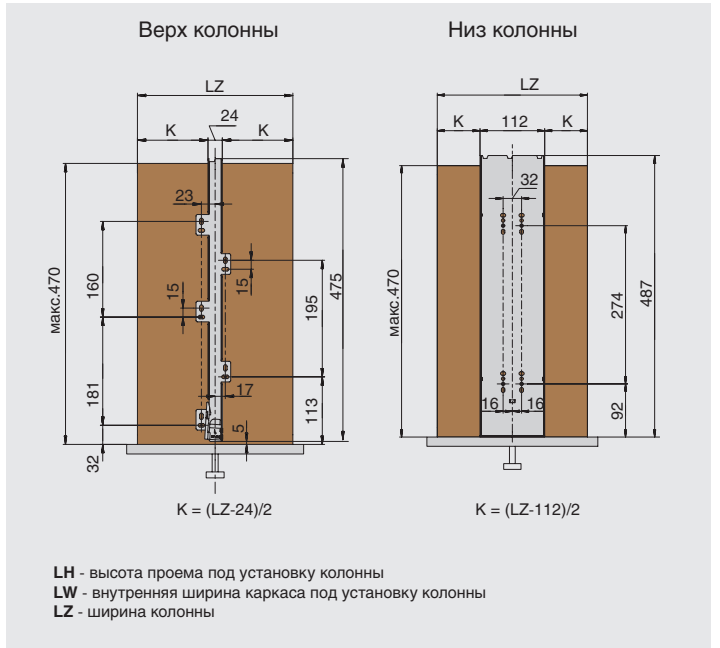

комплект направляющих с доводчиком, для колонн глубиной 500 мм

артикул	материал	отделка	упаковка
MCM.01.500.O.GR	сталь	цинк	1 комплект

Основные характеристики:

- для колонн шириной от 200 до 400 мм
- максимальная высота колонны 2100 мм
- в каркасы глубиной от 490 мм
- встроенный доводчик
- полное выдвижение
- максимальная нагрузка на направляющие 50 кг

В комплект входит:

направляющие в сборе (верхняя + нижняя)
- 1 комплект

Вид в разборе

направляющая верхняя

крышка направляющей верхней

крышка направляющей нижней

направляющая нижняя

Габаритные размеры

СХЕМЫ ПРИСАДКИ

СХЕМА ДЕМОНТАЖА КОЛОННЫ