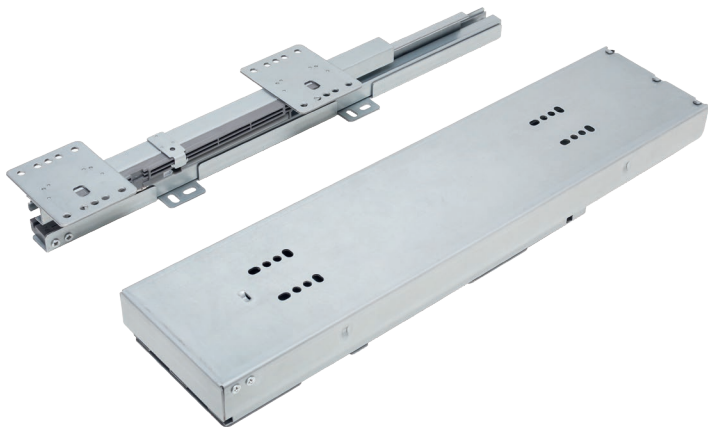

комплект направляющих с доводчиком, для колонн глубиной 500 мм

артикул	материал	отделка	упаковка
MCM.01.500.O.GR	сталь	цинк	1 комплект

Основные характеристики:

- для колонн шириной от 200 до 400 мм
- максимальная высота колонны 2100 мм
- в каркасы глубиной от 490 мм
- встроенный доводчик
- полное выдвижение
- максимальная нагрузка на направляющие 50 кг

В комплект входит:

направляющие в сборе (верхняя + нижняя)
- 1 комплект

Вид в разборе

направляющая верхняя

крышка направляющей верхней

крышка направляющей нижней

направляющая нижняя

Габаритные размеры