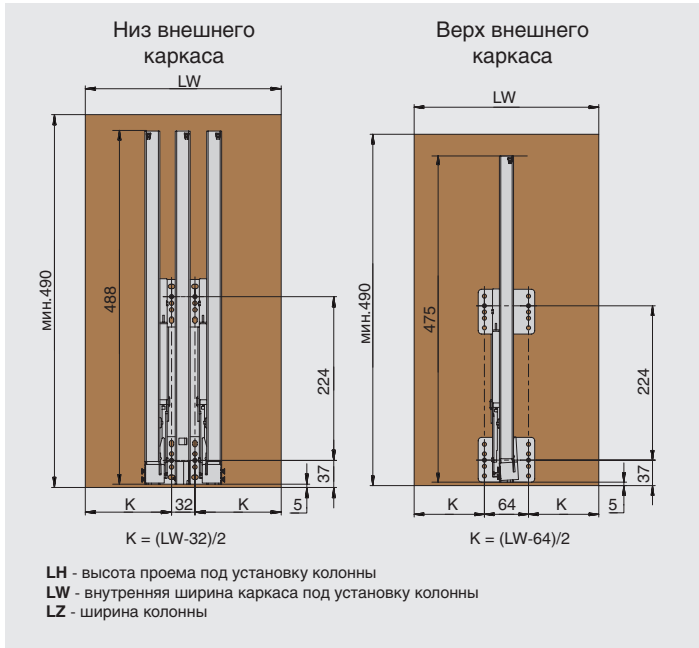

комплект направляющих с доводчиком, для колонн глубиной 500 мм

артикул	материал	отделка	упаковка
MCM.01.500.O.GR	сталь	цинк	1 комплект

Основные характеристики:

- для колонн шириной от 200 до 400 мм
- максимальная высота колонны 2100 мм
- в каркасы глубиной от 490 мм
- встроенный доводчик
- полное выдвижение
- максимальная нагрузка на направляющие 50 кг

В комплект входит:

направляющие в сборе (верхняя + нижняя)
- 1 комплект

Вид в разборе

направляющая верхняя

крышка направляющей верхней

крышка направляющей нижней

направляющая нижняя

Габаритные размеры

СХЕМЫ ПРИСАДКИ

СХЕМА ДЕМОНТАЖА КОЛОННЫ