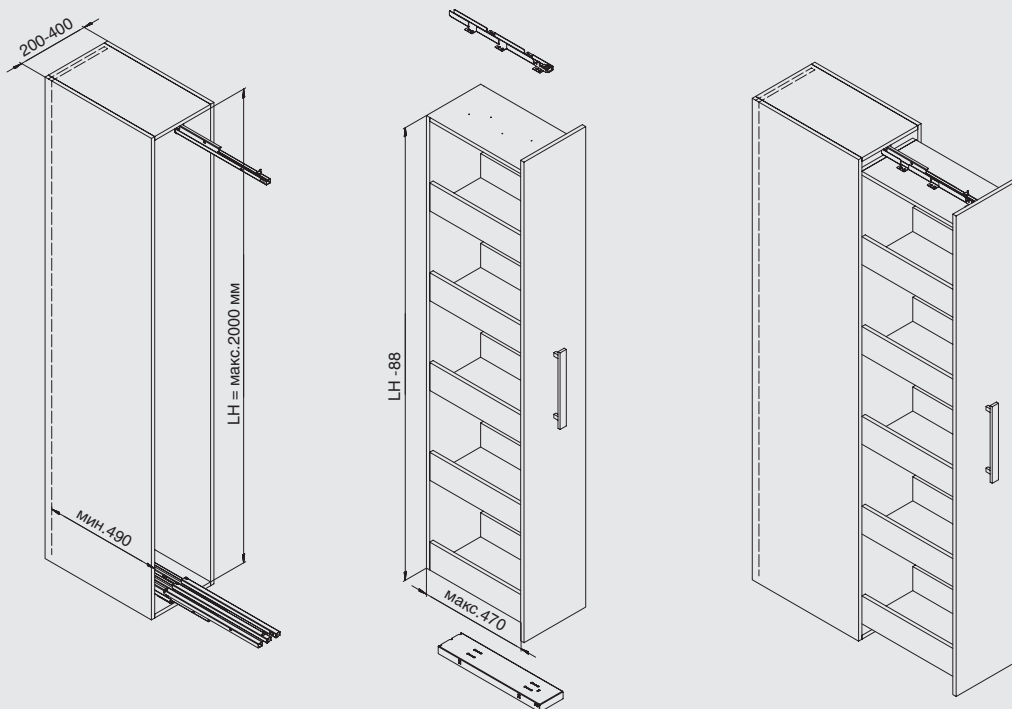

комплект направляющих с доводчиком, для колонн глубиной 500 мм

артикул	материал	отделка	упаковка
MCM.01.500.O.GR	сталь	цинк	1 комплект

Основные характеристики:

- для колонн шириной от 200 до 400 мм
- максимальная высота колонны 2100 мм
- в каркасы глубиной от 490 мм
- встроенный доводчик
- полное выдвижение
- максимальная нагрузка на направляющие 50 кг

В комплект входит:

направляющие в сборе (верхняя + нижняя)
- 1 комплект

Вид в разборе

направляющая верхняя

крышка направляющей верхней

крышка направляющей нижней

направляющая нижняя

Габаритные размеры

СХЕМЫ ПРИСАДКИ

СХЕМА ДЕМОНТАЖА КОЛОННЫ