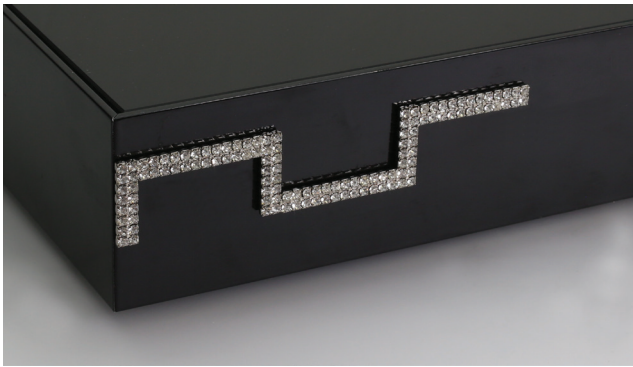

**лента декоративная в рулоне 9150 мм**

артикул	длина рулона, мм	ширина рулона, мм	толщина рулона, мм	материал	отделка	упаковка
<b>МОВ.323</b>	9150	118	1,5	пластик	серебристая	1 рулон
<b>МОВ.324</b>	9150	122	2	пластик	черная/ серебристая	1 рулон