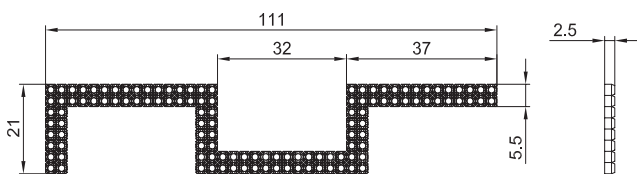

накладка декоративная фигурная с кристаллами

артикул	материал	отделка	упаковка, шт.
MOB.127.L	металл	никель + горный хрусталь	1
MOB.127.R	металл	никель + горный хрусталь	1