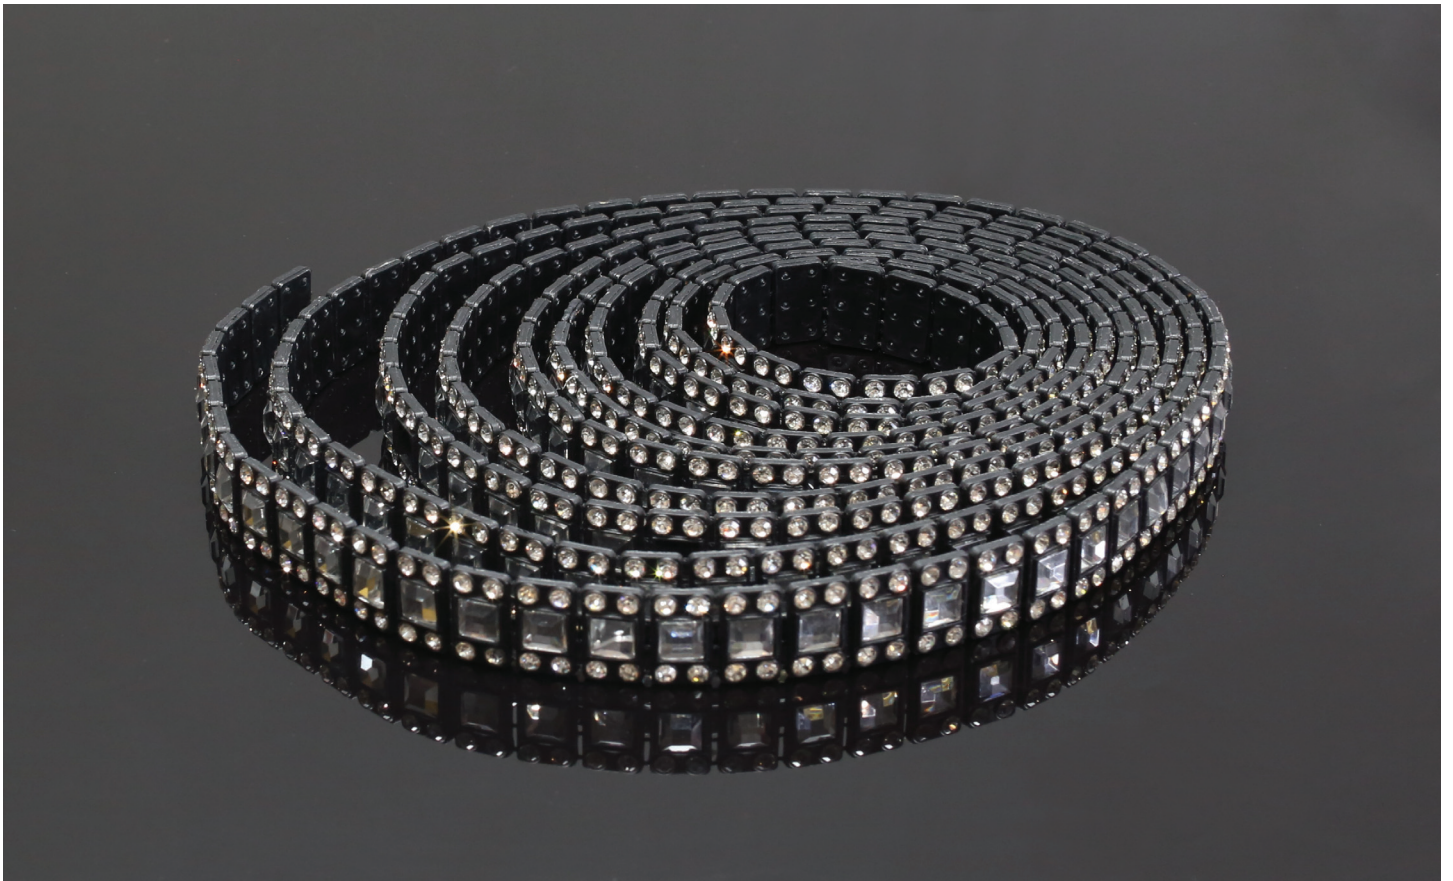

тесьма декоративная в рулоне 9150 мм

артикул	длина рулона, мм	материал	отделка	упаковка
МОВ.303	9150	пластик	черная + горный хрусталь	1 рулон