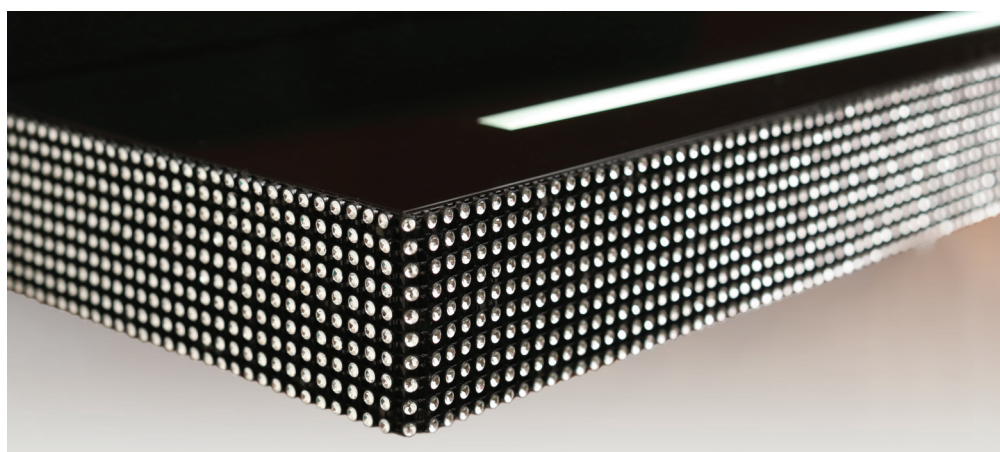

МОВ.323

лента декоративная в рулоне 9150 мм

артикул	длина рулона, мм	ширина рулона, мм	толщина рулона, мм	материал	отделка	упаковка
МОВ.323	9150	118	1,5	пластик	серебристая	1 рулон
МОВ.324	9150	122	2	пластик	черная/ серебристая	1 рулон