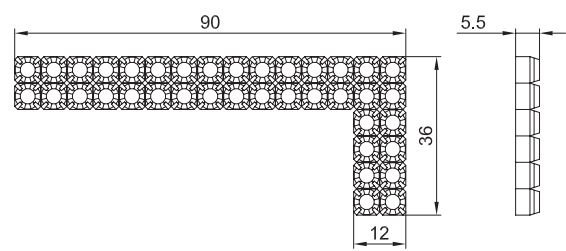

накладка декоративная г-образная с кристаллами

артикул	материал	отделка	упаковка, шт.
МОВ.165.L	металл	никель + горный хрусталь	1
МОВ.165.R	металл	никель + горный хрусталь	1