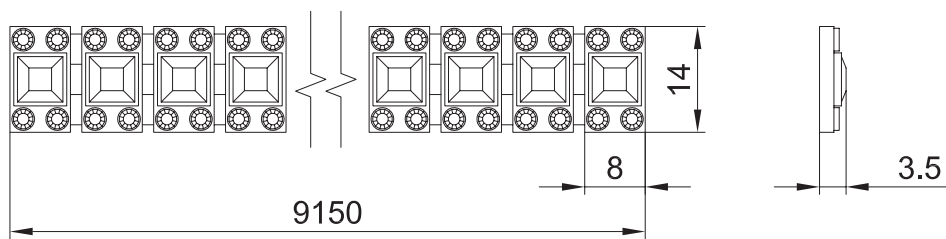

тесьма декоративная в рулоне 9150 мм

артикул	длина рулона, мм	материал	отделка	упаковка
МОВ.303	9150	пластик	черная + горный хрусталь	1 рулон