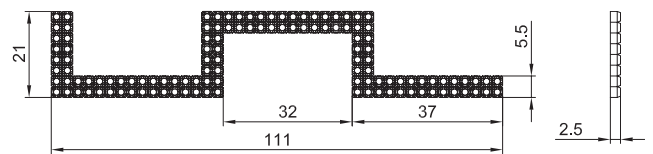

накладка декоративная фигурная с кристаллами

артикул	материал	отделка	упаковка, шт.
MOB.127.L	металл	никель + горный хрусталь	1
MOB.127.R	металл	никель + горный хрусталь	1