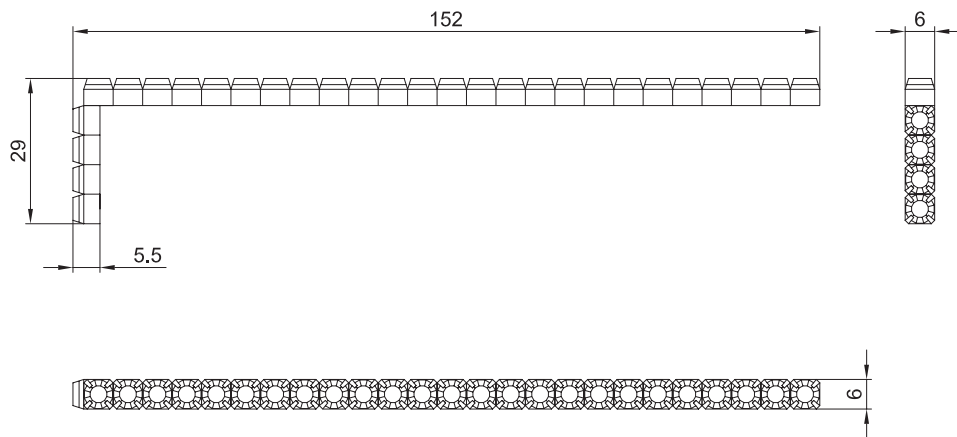

накладка декоративная торцевая с кристаллами

артикул	материал	отделка	упаковка, шт.
МОВ.160	металл	никель + горный хрусталь	1