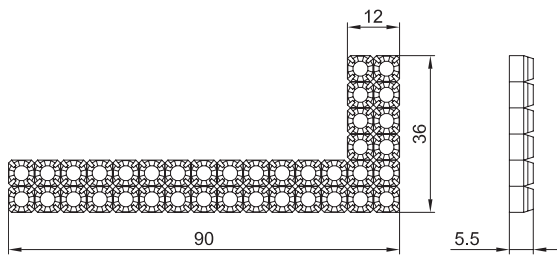

накладка декоративная г-образная с кристаллами

артикул	материал	отделка	упаковка, шт.
МОВ.165.L	металл	никель + горный хрусталь	1
МОВ.165.R	металл	никель + горный хрусталь	1