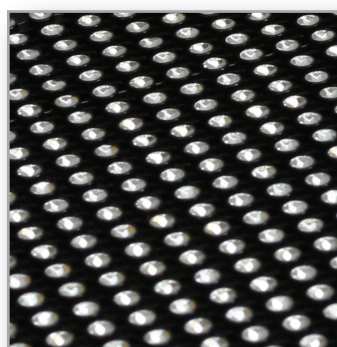

МОВ.324

лента декоративная в рулоне 9150 мм

артикул	длина рулона, мм	ширина рулона, мм	толщина рулона, мм	материал	отделка	упаковка
МОВ.323	9150	118	1,5	пластик	серебристая	1 рулон
МОВ.324	9150	122	2	пластик	черная/ серебристая	1 рулон