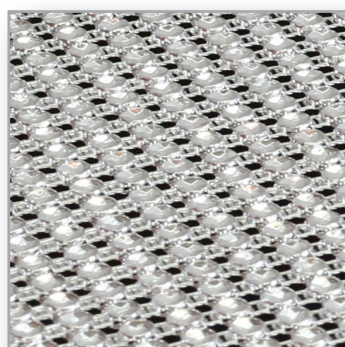

МОВ.323

лента декоративная в рулоне 9150 мм

артикул	длина рулона, мм	ширина рулона, мм	толщина рулона, мм	материал	отделка	упаковка
МОВ.323	9150	118	1,5	пластик	серебристая	1 рулон
МОВ.324	9150	122	2	пластик	черная/ серебристая	1 рулон