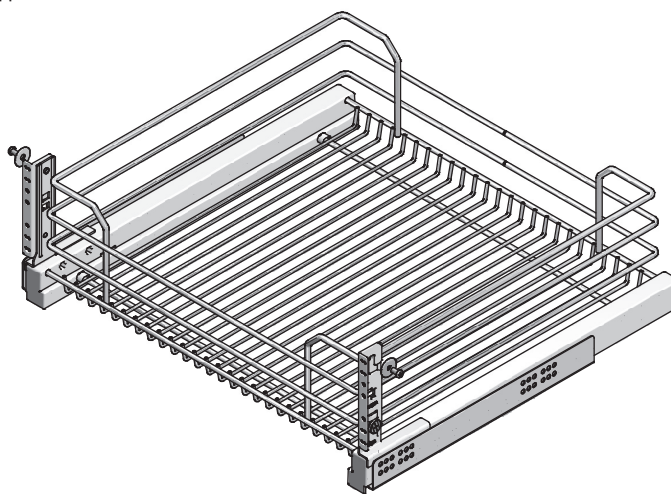

МАКМАРТ

представляет новую коллекцию сетчатых емкостей
INOXA GOLD BRASS

Сетки комплектуются направляющими полного выдвижения
QUADRO SILENT SYSTEM

сетка выдвижная в базу, отделка бронза

артикул	ширина каркаса, мм	габариты (шхгхв), мм	отделка	нагрузка, кг	упаковка, шт.
1202Y/45-50POT	450	414x510x195	бронза	25	1
1202Y/60-50POT	600	564x510x195	бронза	25	1
1202Y/90-50POT	900	864x510x195	бронза	25	1

Сетки комплектуются направляющими полного выдвижения
QUADRO SILENT SYSTEM

сетка в базу 900 П-образная под мойку выдвижная, отделка бронза

артикул	ширина каркаса, мм	габариты (шхгхв), мм	отделка	нагрузка, кг	упаковка, шт.
1207Y/90-50POT	900	864x510x195	бронза	25	1