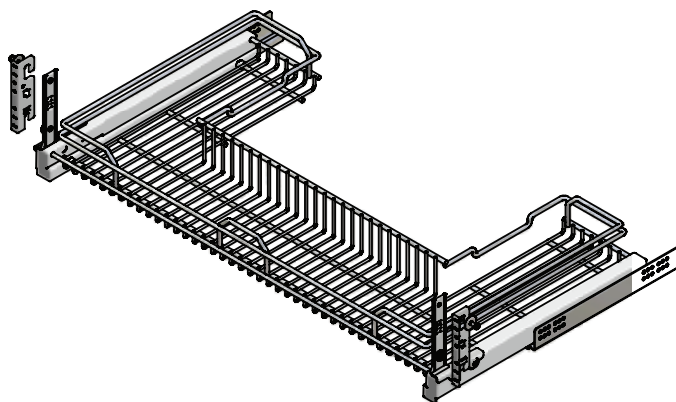

МАКМАРТ

представляет новую коллекцию сетчатых емкостей
INOXA GOLD BRASS

Сетки комплектуются направляющими полного выдвижения
QUADRO SILENT SYSTEM

сетка выдвижная в базу, отделка бронза

артикул	ширина каркаса, мм	габариты (шхгхв), мм	отделка	нагрузка, кг	упаковка, шт.
1202Y/45-50POT	450	414x510x195	бронза	25	1
1202Y/60-50POT	600	564x510x195	бронза	25	1
1202Y/90-50POT	900	864x510x195	бронза	25	1

Сетки комплектуются направляющими полного выдвижения
QUADRO SILENT SYSTEM

сетка в базу 900 П-образная под мойку выдвижная, отделка бронза

артикул	ширина каркаса, мм	габариты (шхгхв), мм	отделка	нагрузка, кг	упаковка, шт.
1207Y/90-50POT	900	864x510x195	бронза	25	1