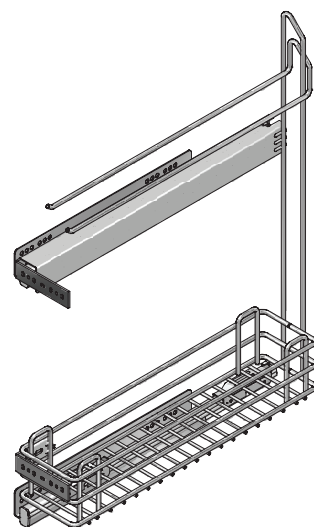

СЕТКА ВЫКАТНАЯ В БАЗУ 150 С ПОЛОТЕНЦЕДЕРЖАТЕЛЕМ INOXA-GOLD

Сетка комплектуется направляющими HETTICH полного выдвижения с интегрированной системой SILENT SYSTEM

арт.108PGF
крепёж угловой для сетки в базу 150
комплект 2 шт.
(дополнительный выбор)

арт.1106Y/15-45C сетка выкатная в базу 150 с полотенцедержателем Inoxa-Gold

артикул	ширина каркаса, мм	габариты сетки (шхгхв), мм	материал	отделка	крепление к каркасу	крепление к фасаду	упаковка, шт.
1106Y/15-45C	150	110x455x588	сталь	хром	левое	в комплекте	1