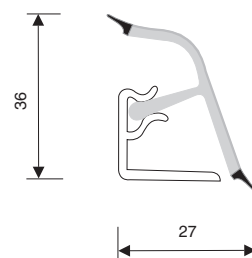

МАКМАРТ

БОРТИК ОВАЛЬНЫЙ ОРИГАМИ БЕЛОЕ