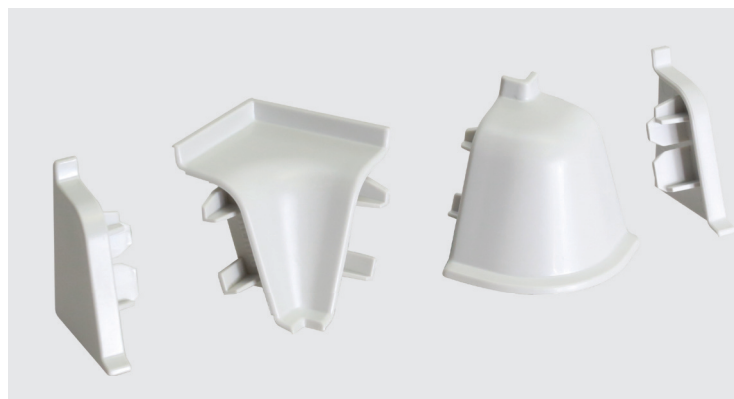

РЕКОМЕНДУЕМОЕ СОЧЕТАНИЕ

арт. 229725-005

комплект угловых элементов для овального бортика 606255-001

- внутренний угол 90°
- внешний угол 90°
- 2 заглушки
- цвет угловых элементов светло-серый

МАКМАРТ

Москва

тел: +7 (495) 974-62-85,
974-62-86, 785-11-41,
785-11-45

факс: (495) 974-61-48

e-mail: contact@makmart.ru

www.makmart.ru

Логистический комплекс Мытищи

г. Мытищи, ул. 1-я Новая, стр. 57
тел: +7 (495) 922-11-52
e-mail: contact.mitishi@makmart.ru

Логистический комплекс Юг

Московская область, Ленинский район,
село Молоково, ул. Школьная, д. 6В
тел.: +7 (495) 134-42-64
e-mail: contact.south@makmart.ru

Санкт-Петербург

тел: +7 (812) 606-68-55, 606-68-56,
606-68-57

Екатеринбург

тел: +7 (343) 359-29-90, 359-29-93

Ростов-на-Дону

тел: +7 (863) 278-89-41, 278-89-42

Новосибирск

тел: +7 (383) 314-79-99, 314-88-58

Казань

тел: +7 (843) 570-31-48, 570-31-78

Калининград

тел: +7 (4012) 605-407

Воронеж:

тел.: +7 (473) 2-610-810, 2-392-392

Дилер МАКМАРТ
в Вашем городе

Дилерская сеть:

отсканируйте или кликните на код,
чтобы узнать телефон дилера в
Вашем регионе