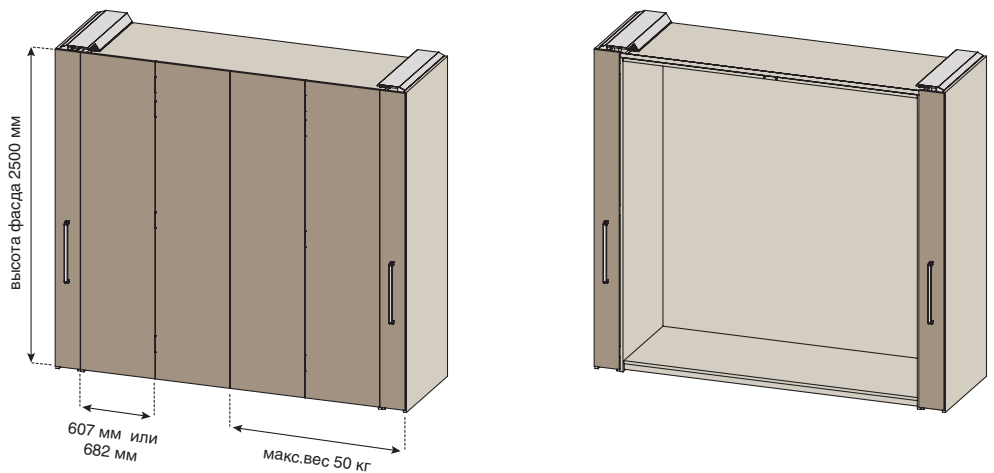

арт. VE56ACA0770S7A
EXEDRA 2 STAR / SMART
верхняя декоративная заглушка

КОМПОНЕНТЫ СИСТЕМЫ EXEDRA 2 STAR:

1. 1 Запатентованная система раздвижения, внешняя поверхность фасадов всегда защищена во время циклов открывания и закрывания.
2. 2 Механизм не создает нагрузку на крышку каркаса.
3. 3 Магнитный доводчик для плавного задвижения фасада в нишу каркаса.
4. 4 Алюминиевая рама для раздвижения дверей.
5. 5 Профиль направляющая для рамы упрощает процесс монтажа механизма.
6. 6 Вся нагрузка ложится на боковую панель шкафа, благодаря чему ей не нужен упор в пол.
7. 7 Защита от опрокидывания.