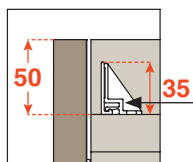

EXEDRA 2 STAR КОМПЛЕКТЫ ФУРНИТУРЫ

артикул	наименование	TL_1	TL_2	LPU
EXD2.STR.2500-1200.L	Exedra 2 STAR Комплект фурнитуры для 2-х складных дверей, левый (для фасада высотой 2500 мм и ширины створки 607 мм)	607,5	607,5	888
EXD2.STR.2500-1200.R	Exedra 2 STAR Комплект фурнитуры для 2-х складных дверей, правый (для фасада высотой 2500 мм и ширины створки 607 мм)	607,5	607,5	888
EXD2.STR.2500-1350.L	Exedra 2 STAR Комплект фурнитуры для 2-х складных дверей, левый (для фасада высотой 2500 мм и ширины створки 682 мм)	682,5	682,5	963
EXD2.STR.2500-1350.R	Exedra 2 STAR Комплект фурнитуры для 2-х складных дверей, правый (для фасада высотой 2500 мм и ширины створки 682 мм)	682,5	682,5	963