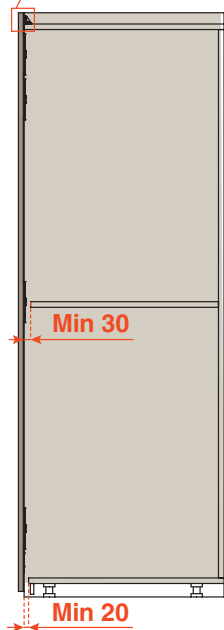

EXEDRA 2 STAR КОМПЛЕКТЫ ФУРНИТУРЫ

артикул	наименование	TL_1	TL_2	LPU
EXD2.STR.2500-1200.L	Exedra 2 STAR Комплект фурнитуры для 2-х складных дверей, левый (для фасада высотой 2500 мм и ширины створки 607 мм)	607,5	607,5	888
EXD2.STR.2500-1200.R	Exedra 2 STAR Комплект фурнитуры для 2-х складных дверей, правый (для фасада высотой 2500 мм и ширины створки 607 мм)	607,5	607,5	888
EXD2.STR.2500-1350.L	Exedra 2 STAR Комплект фурнитуры для 2-х складных дверей, левый (для фасада высотой 2500 мм и ширины створки 682 мм)	682,5	682,5	963
EXD2.STR.2500-1350.R	Exedra 2 STAR Комплект фурнитуры для 2-х складных дверей, правый (для фасада высотой 2500 мм и ширины створки 682 мм)	682,5	682,5	963