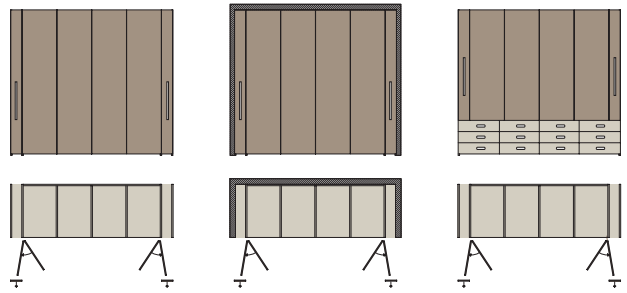

Калининград

тел.: +7 (4012) 605-407

Республика Казахстан, г. Алматы

тел.: +7 (727) 321-22-08,
+7(701)538-18-75

Дилерская сеть:

отсканируйте или кликните
на код, чтобы узнать телефон
дилера в Вашем регионе

ТИП ШКАФА И
ПРИНЦИП ОТКРЫВАНИЯ ДВЕРЕЙ: