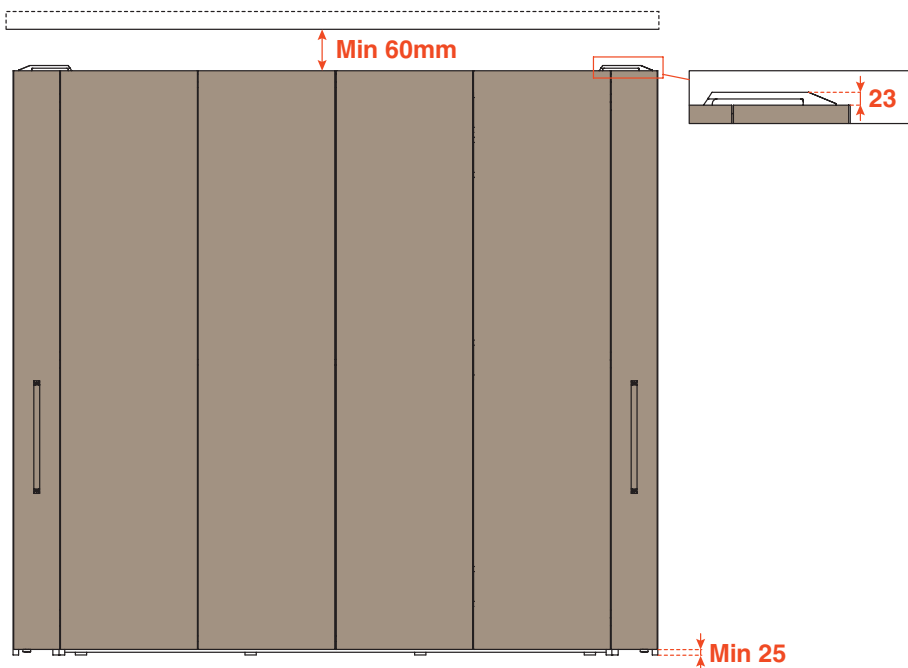

EXEDRA 2 STAR КОМПЛЕКТЫ ФУРНИТУРЫ

артикул	наименование	TL_1	TL_2	LPU
EXD2.STR.2500-1200.L	Exedra 2 STAR Комплект фурнитуры для 2-х складных дверей, левый (для фасада высотой 2500 мм и ширины створки 607 мм)	607,5	607,5	888
EXD2.STR.2500-1200.R	Exedra 2 STAR Комплект фурнитуры для 2-х складных дверей, правый (для фасада высотой 2500 мм и ширины створки 607 мм)	607,5	607,5	888
EXD2.STR.2500-1350.L	Exedra 2 STAR Комплект фурнитуры для 2-х складных дверей, левый (для фасада высотой 2500 мм и ширины створки 682 мм)	682,5	682,5	963
EXD2.STR.2500-1350.R	Exedra 2 STAR Комплект фурнитуры для 2-х складных дверей, правый (для фасада высотой 2500 мм и ширины створки 682 мм)	682,5	682,5	963