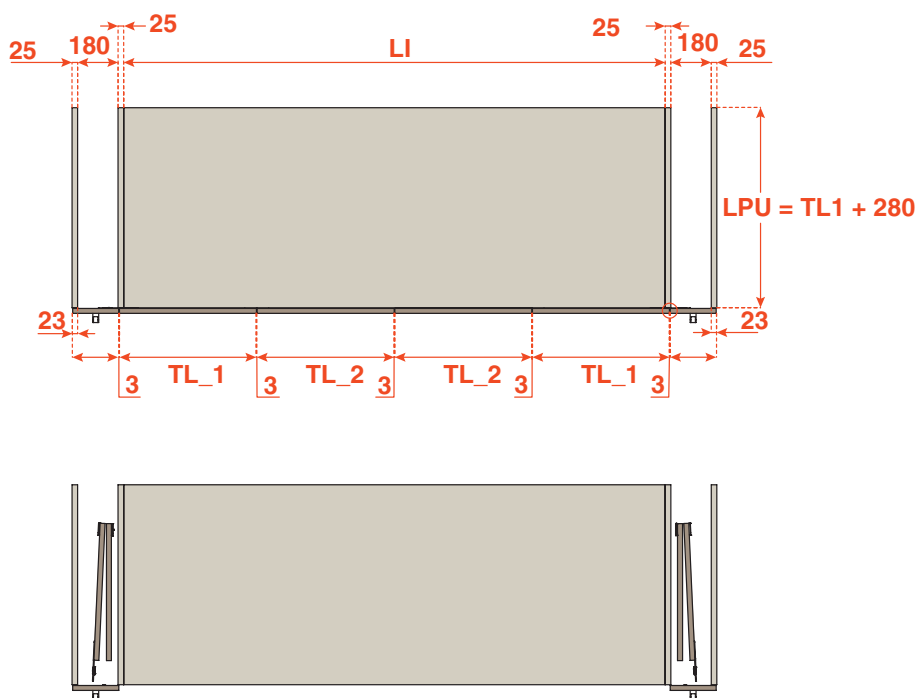

EXEDRA 2 STAR КОМПЛЕКТЫ ФУРНИТУРЫ

артикул	наименование	TL_1	TL_2	LPU
EXD2.STR.2500-1200.L	Exedra 2 STAR Комплект фурнитуры для 2-х складных дверей, левый (для фасада высотой 2500 мм и ширины створки 607 мм)	607,5	607,5	888
EXD2.STR.2500-1200.R	Exedra 2 STAR Комплект фурнитуры для 2-х складных дверей, правый (для фасада высотой 2500 мм и ширины створки 607 мм)	607,5	607,5	888
EXD2.STR.2500-1350.L	Exedra 2 STAR Комплект фурнитуры для 2-х складных дверей, левый (для фасада высотой 2500 мм и ширины створки 682 мм)	682,5	682,5	963
EXD2.STR.2500-1350.R	Exedra 2 STAR Комплект фурнитуры для 2-х складных дверей, правый (для фасада высотой 2500 мм и ширины створки 682 мм)	682,5	682,5	963