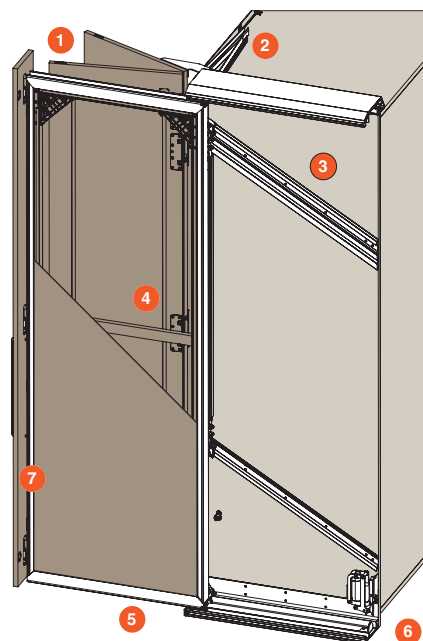

ТИП ШКАФА И
ПРИНЦИП ОТКРЫВАНИЯ ДВЕРЕЙ:

Технические характеристики системы:

- Материал фасада: ДСП / МДФ / МАССИВ
- Максимальный вес фасада 50 кг (25 кг на одну створку)
- Толщина фасада от 18 до 25 мм.
- Ширина фасада от 607 мм до 682 мм.
- Высота фасада 2500 мм

Регулировка фасада:

- Регулировка фасада по высоте ± 5 мм.
- Регулировка фасада по ширине $\pm 3,5$ мм.
- Регулировка фасада по глубине сверху ± 3 мм.
- Регулировка фасада по глубине снизу ± 2 мм.

КОМПОНЕНТЫ СИСТЕМЫ EXEDRA 2 STAR:

1. 1 Запатентованная система раздвижения, внешняя поверхность фасадов всегда защищена во время циклов открывания и закрывания.
2. 2 Механизм не создает нагрузку на крышку каркаса.
3. 3 Магнитный доводчик для плавного задвижения фасада в нишу каркаса.
4. 4 Алюминиевая рама для раздвижения дверей.
5. 5 Профиль направляющая для рамы упрощает процесс монтажа механизма.
6. 6 Вся нагрузка ложится на боковую панель шкафа, благодаря чему ей не нужен упор в пол.
7. 7 Защита от опрокидывания.