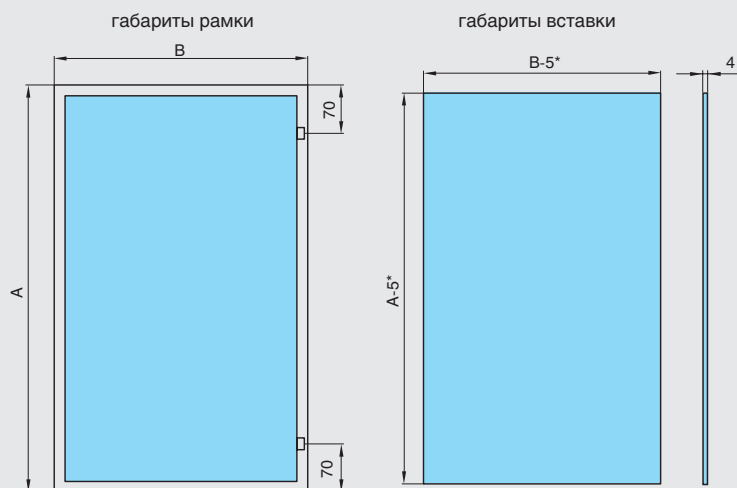

Запил профиля под 45°

A — высота рамки

B — ширина рамки

*расчеты вставки даны с учетом уплотнителя