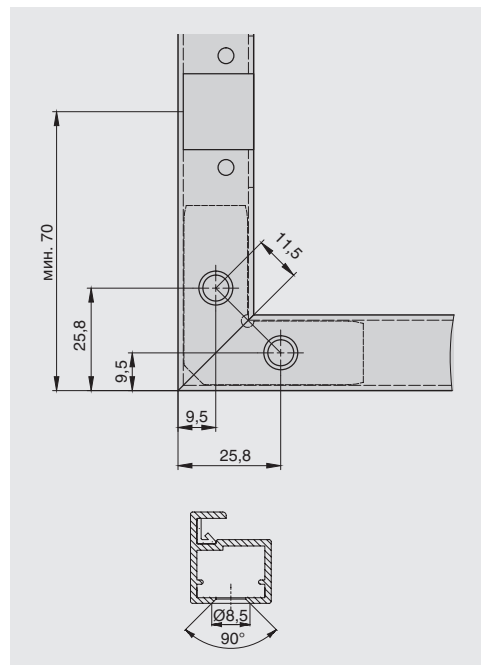

МАКМАРТ

Москва

тел: +7 (495) 974-62-85,
974-62-86, 785-11-41,
785-11-45

факс: (495) 974-61-48

e-mail: contact@makmart.ru

www.makmart.com

www.makmart.ru

Логистический комплекс Наро-Фоминск

тел.: +7 (495) 974-62-86

Логистический комплекс Мытищи

тел.: +7 (495) 134-42-64, доб. 2

Логистический комплекс Юг

тел.: +7 (495) 134-42-64, доб. 1

Логистический комплекс Одинцово

тел.: +7 (495) 134-42-64, доб. 3

Челябинск (ЛК)

тел.: +7 (351) 220-88-13

Красноярск (ЛК)

тел.: +7 (391) 234-70-20 (многоканальный)

Уфа (ЛК)

тел.: +7 (347) 216-55-48

Воронеж (ЛК)

тел.: +7 (473) 233-23-40

Санкт-Петербург

тел.: +7 (812) 606-68-55, 606-68-56, 606-68-57

Екатеринбург (ЛК)

тел.: +7 (343) 359-29-90, 359-29-93

Ростов-на-Дону

тел.: +7 (863) 201-73-48, 201-79-56,
201-81-82, 201-83-98

Новосибирск (ЛК)

тел.: +7 (383) 314-79-99, 314-88-58

Казань (ЛК)

тел.: +7 (843) 212-07-45, 212-07-46

Республика Казахстан, г. Алматы

тел.: +7 (727) 321-22-08,
+7(701)538-18-75

Дилерская сеть:

отсканируйте или кликните
на код, чтобы узнать телефон
дилера в Вашем регионе