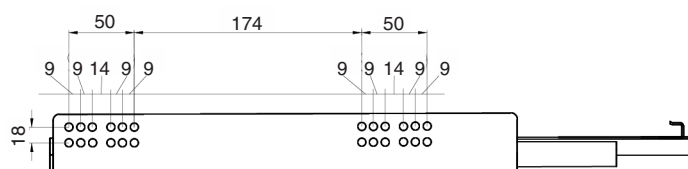

ИНСТРУКЦИЯ ПО МОНТАЖУ

СЕТКА В БАЗУ 450 ВЫДВИЖНАЯ С ДОВОДЧИКОМ, ОТДЕЛКА ХРОМ + БЕЛЫЙ

! Внимание: перед началом установки данного продукта внимательно прочитайте инструкцию

ОБЩАЯ ИНФОРМАЦИЯ

4202DWY/45-50PB

ПРИСАДОЧНЫЕ РАЗМЕРЫ НАПРАВЛЯЮЩЕЙ

1 ПРИСАДКА НАПРАВЛЯЮЩИХ НА БОКОВОЮ ПАНЕЛЬ КАРКАСА

2 УСТАНОВКА РАСШИРИТЕЛЯ

! Важно!

В комплект поставки входят два расширителя, но используется только один, устанавливается на ту боковую панель каркаса, на которой размещен фасад.