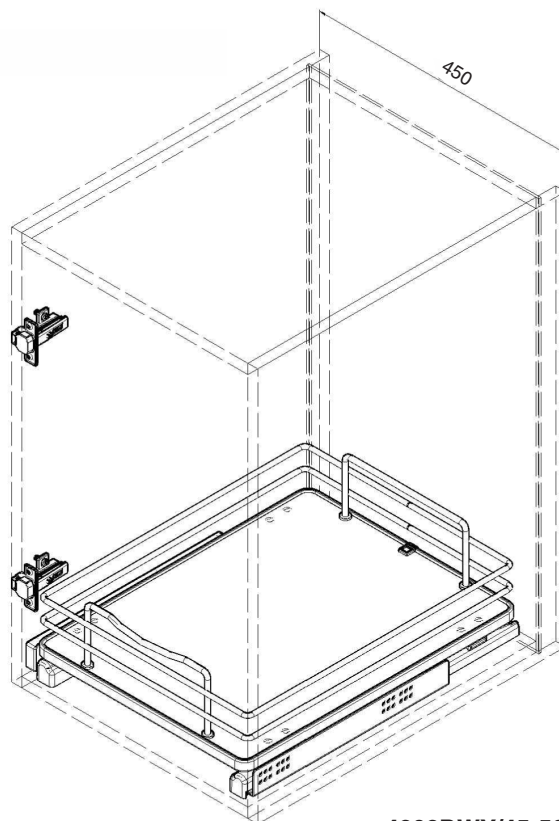

ИНСТРУКЦИЯ ПО МОНТАЖУ

СЕТКА В БАЗУ 450 ВЫДВИЖНАЯ С ДОВОДЧИКОМ, ОТДЕЛКА ХРОМ + БЕЛЫЙ

! Внимание: перед началом установки данного продукта внимательно прочитайте инструкцию

ОБЩАЯ ИНФОРМАЦИЯ

4202DWY/45-50PB

ПРИСАДОЧНЫЕ РАЗМЕРЫ НАПРАВЛЯЮЩЕЙ

1 ПРИСАДКА НАПРАВЛЯЮЩИХ НА БОКОВОЮ ПАНЕЛЬ КАРКАСА

2 УСТАНОВКА РАСШИРИТЕЛЯ

! Важно!

В комплект поставки входят два расширителя, но используется только один, устанавливается на ту боковую панель каркаса, на которой размещен фасад.