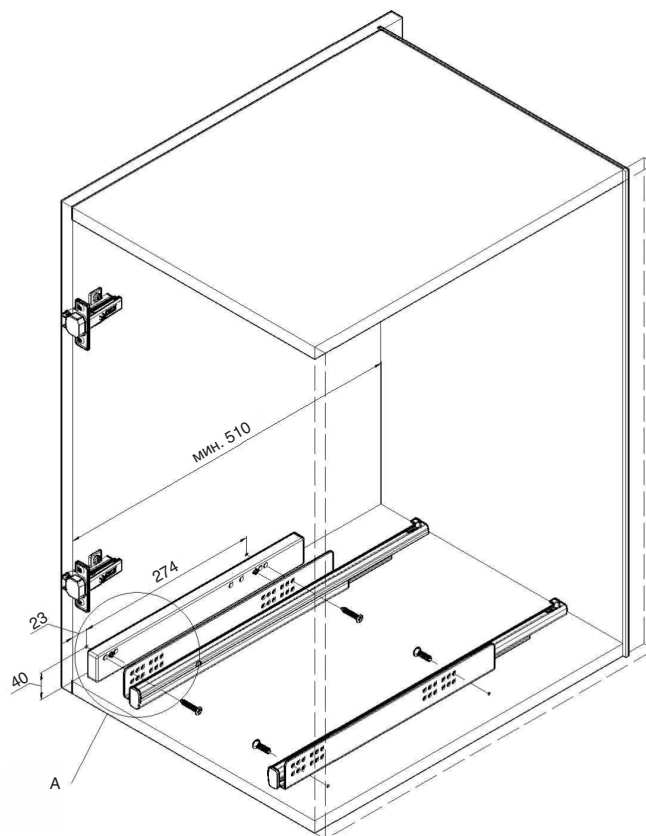

ИНСТРУКЦИЯ ПО МОНТАЖУ

СЕТКА В БАЗУ 450 ВЫДВИЖНАЯ С ДОВОДЧИКОМ, ОТДЕЛКА ХРОМ + БЕЛЫЙ

! Внимание: перед началом установки данного продукта внимательно прочитайте инструкцию

ОБЩАЯ ИНФОРМАЦИЯ

4202DWY/45-50PB

ПРИСАДОЧНЫЕ РАЗМЕРЫ НАПРАВЛЯЮЩЕЙ

1 ПРИСАДКА НАПРАВЛЯЮЩИХ НА БОКОВОЮ ПАНЕЛЬ КАРКАСА

2 УСТАНОВКА РАСШИРИТЕЛЯ

! Важно!

В комплект поставки входят два расширителя, но используется только один, устанавливается на ту боковую панель каркаса, на которой размещен фасад.