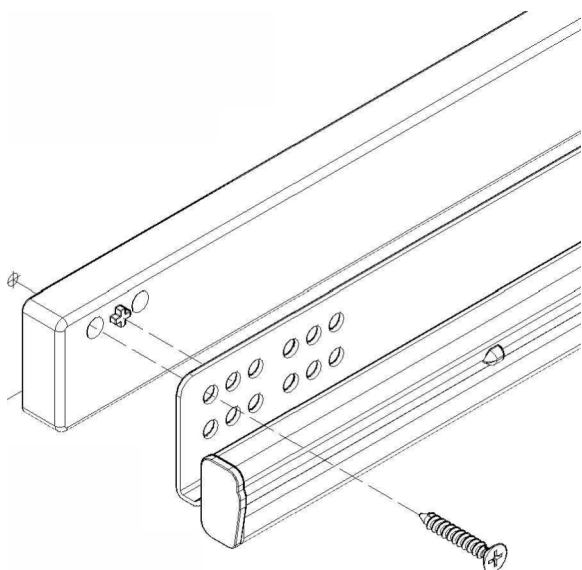

ИНСТРУКЦИЯ ПО МОНТАЖУ

СЕТКА В БАЗУ 450 ВЫДВИЖНАЯ С ДОВОДЧИКОМ, ОТДЕЛКА ХРОМ + БЕЛЫЙ

! Внимание: перед началом установки данного продукта внимательно прочитайте инструкцию

ОБЩАЯ ИНФОРМАЦИЯ

4202DWY/45-50PB

ПРИСАДОЧНЫЕ РАЗМЕРЫ НАПРАВЛЯЮЩЕЙ

1 ПРИСАДКА НАПРАВЛЯЮЩИХ НА БОКОВОЮ ПАНЕЛЬ КАРКАСА

2 УСТАНОВКА РАСШИРИТЕЛЯ

! Важно!

В комплект поставки входят два расширителя, но используется только один, устанавливается на ту боковую панель каркаса, на которой размещен фасад.