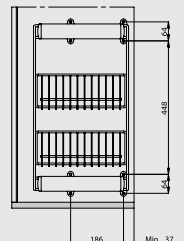

артикул	ширина, мм	глубина, мм	высота, мм	материал	отделка	упаковка, шт.
ASL3P36GS	306	334	798	металл	порошковое покрытие RAL 9006	1

Дополнительные аксессуары:

арт. AD32ALGS комплект расширителей для выдвигных элементов

арт. ASL2P36GS выдвигная полка для обуви 2 уровня

артикул	ширина, мм	глубина, мм	высота, мм	материал	отделка	упаковка, шт.
ASL2P36GS	306	334	598	металл	порошковое покрытие RAL 9006	1

Дополнительные аксессуары:

арт. AD32ALGS комплект расширителей для выдвигных элементов