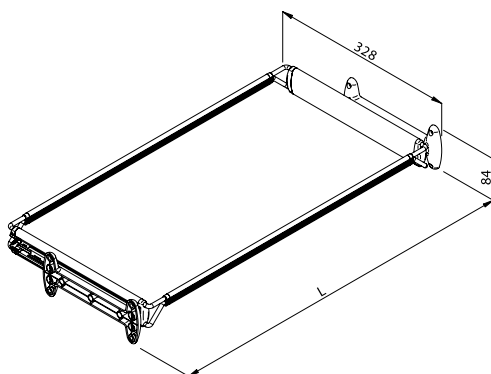

Дополнительные аксессуары:

арт. ASUP36
крепление верхнее