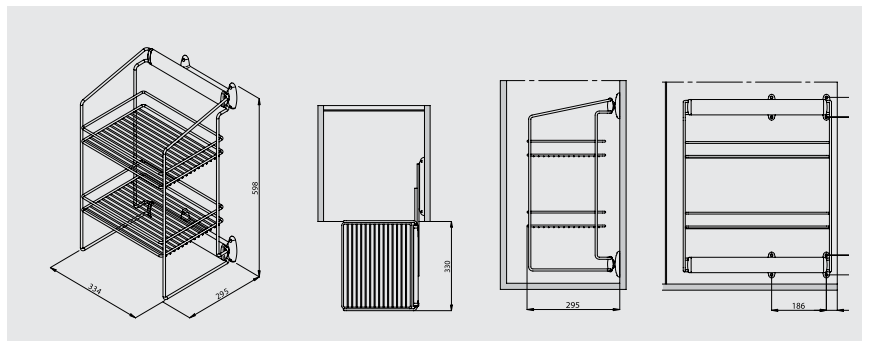

Дополнительные аксессуары:

арт. AD32ALGS комплект расширителей для выдвигающих элементов

арт. ACL2P36GS выдвигная полка для белья 2 уровня

артикул	ширина, мм	глубина, мм	высота, мм	материал	отделка	упаковка, шт.
ACL2P36GS	295	334	598	металл	порошковое покрытие RAL 9006	1

Дополнительные аксессуары:

арт. AD32ALGS комплект расширителей для выдвигающих элементов

арт. ASL3P36LGS выдвигная полка для обуви 3 уровня

артикул	ширина, мм	глубина, мм	высота, мм	материал	отделка	упаковка, шт.
ASL3P36GS	306	334	798	металл	порошковое покрытие RAL 9006	1