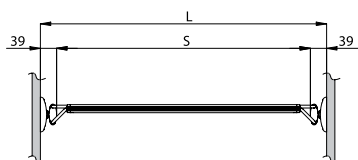

Дополнительные аксессуары:

арт. ASUP36
крепление верхнее