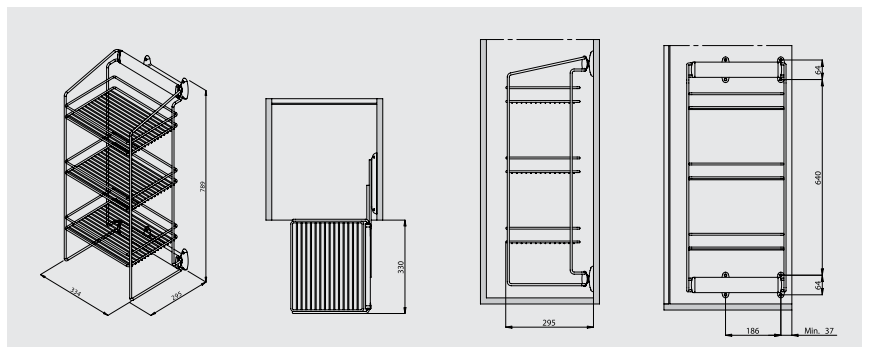

арт. ACL2P36GS выдвигная полка для белья 2 уровня

артикул	ширина, мм	глубина, мм	высота, мм	материал	отделка	упаковка, шт.
ACL2P36GS	295	334	598	металл	порошковое покрытие RAL 9006	1

Дополнительные аксессуары:

арт. AD32ALGS комплект расширителей для выдвигающих элементов