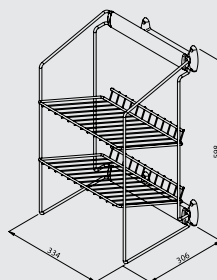

артикул	ширина, мм	глубина, мм	высота, мм	материал	отделка	упаковка, шт.
ASL3P36GS	306	334	798	металл	порошковое покрытие RAL 9006	1

Дополнительные аксессуары:

арт. AD32ALGS комплект расширителей для выдвигных элементов

арт. ASL2P36GS выдвигная полка для обуви 2 уровня

артикул	ширина, мм	глубина, мм	высота, мм	материал	отделка	упаковка, шт.
ASL2P36GS	306	334	598	металл	порошковое покрытие RAL 9006	1

Дополнительные аксессуары:

арт. AD32ALGS комплект расширителей для выдвигных элементов