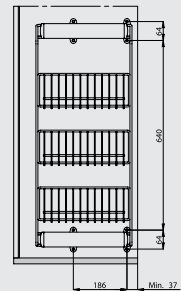

Дополнительные аксессуары:

арт. AD32ALGS комплект расширителей для выдвигающих элементов

арт. ASL3P36LGS выдвигная полка для обуви 3 уровня

артикул	ширина, мм	глубина, мм	высота, мм	материал	отделка	упаковка, шт.
ASL3P36GS	306	334	798	металл	порошковое покрытие RAL 9006	1

Дополнительные аксессуары:

арт. AD32ALGS комплект расширителей для выдвигных элементов

арт. ASL2P36GS выдвигная полка для обуви 2 уровня

артикул	ширина, мм	глубина, мм	высота, мм	материал	отделка	упаковка, шт.
ASL2P36GS	306	334	598	металл	порошковое покрытие RAL 9006	1