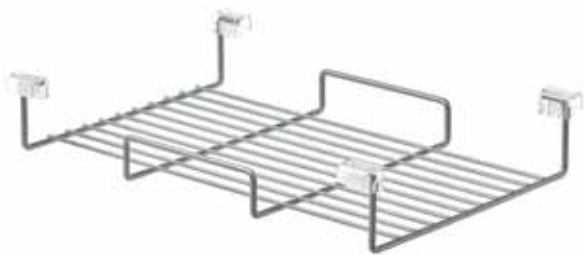

арт. AVFXXP36 подвесная полка Н=87 мм

XX - переменный индекс, см. таблицу

артикул	ширина, мм	глубина, мм	высота, мм	материал	отделка	упаковка, шт.
AVF40P36	400	338	87	металл	порошковое покрытие RAL 9006	1
AVF48P36	480	338	87	металл	порошковое покрытие RAL 9006	1
AVF72P36	720	338	87	металл	порошковое покрытие RAL 9006	1

! крепится на рамку арт. АТXX/XX.P36GS
рамка в комплект не входит