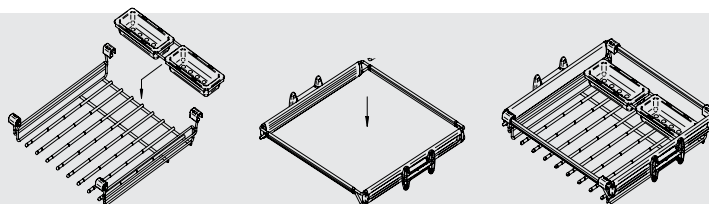

! крепится на рамку арт. ATXX/XX.P36GS
рамка в комплект не входит

Рекомендуемое сочетание:
возможна комплектация раздвижным
пластиковым поддоном арт. AVP10T

арт.ААЕР36GS выдвжной держатель для плечиков, глубина 319 мм