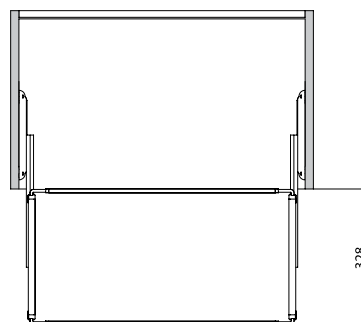

Дополнительные аксессуары:

арт. ASUP36
крепление верхнее

арт. AVFXXP36 подвесная полка Н=87 мм

XX - переменный индекс, см. таблицу

артикул	ширина, мм	глубина, мм	высота, мм	материал	отделка	упаковка, шт.
AVF40P36	400	338	87	металл	порошковое покрытие RAL 9006	1
AVF48P36	480	338	87	металл	порошковое покрытие RAL 9006	1
AVF72P36	720	338	87	металл	порошковое покрытие RAL 9006	1