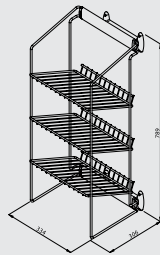

арт. ASL2P36GS выдвигная полка для обуви 2 уровня

артикул	ширина, мм	глубина, мм	высота, мм	материал	отделка	упаковка, шт.
ASL2P36GS	306	334	598	металл	порошковое покрытие RAL 9006	1

Дополнительные аксессуары:

арт. AD32ALGS комплект расширителей для выдвигных элементов