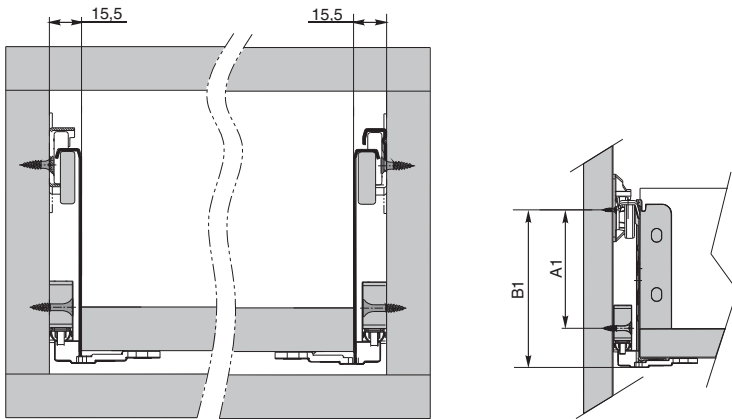

### В комплект входит:

- доводчик – 1 шт.
- активатор – 1 шт.
- шуруп-саморез 4x19 – 3 шт.
- шуруп-саморез 4x13 – 3 шт.

комплект: доводчик + активатор для метабоксов INNER 270-300 мм

артикул	материал	цвет	упаковка
INN.SCD.MB2.01	пластик	серый	1/80 комплектов

### РЕКОМЕНДУЕМОЕ СОЧЕТАНИЕ:

Метабоксы серии INNER 270-300 мм

нагрузка на направляющие **25 кг**

роликовые направляющие частичного выдвигения

высота H	A1	B1
<b>86</b>	64	86
<b>150</b>	128	150