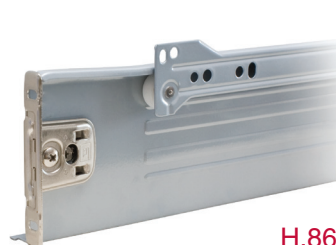

### В комплект входит:

- доводчик – 1 шт.
- активатор – 1 шт.
- шуруп-саморез 4x19 – 3 шт.
- шуруп-саморез 4x13 – 3 шт.

комплект: доводчик + активатор для метабоксов INNER 270-300 мм

артикул	материал	цвет	упаковка
INN.SCD.MB2.01	пластик	серый	1/80 комплектов

### РЕКОМЕНДУЕМОЕ СОЧЕТАНИЕ:

Метабоксы серии INNER 270-300 мм

нагрузка на направляющие **25 кг**

роликовые направляющие частичного выдвигения

высота H	A1	B1
<b>86</b>	64	86
<b>150</b>	128	150