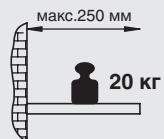

Нагрузка:

Максимальная нагрузка указана на один менсолдержатель при условии, что фиксация к стене произведена надлежащим образом, а так же при равномерном распределении нагрузки.