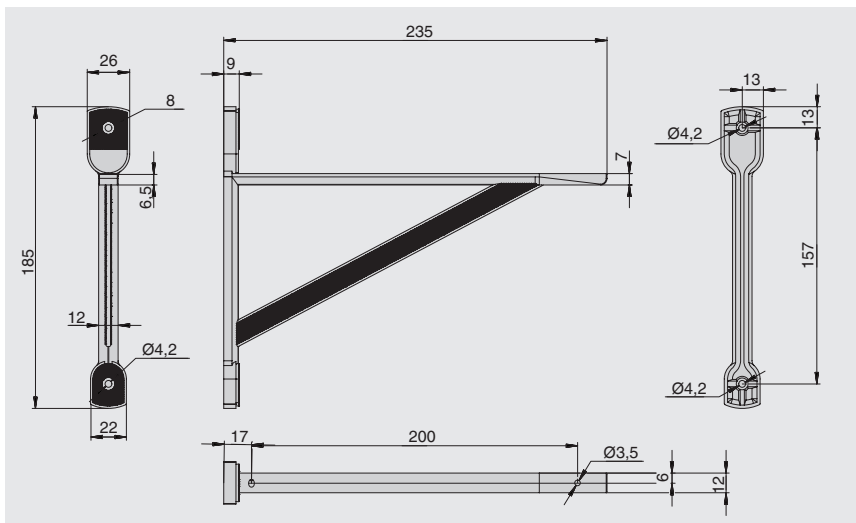

Комплектация:

- Менсолдержатель – 1 шт.
- !** фурнитура для крепления менсолдержателя к стене в комплект не входит

Нагрузка:

Максимальная нагрузка указана на один менсолдержатель при условии, что фиксация к стене произведена надлежащим образом, а так же при равномерном распределении нагрузки.