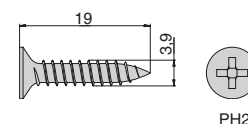

профиль рамочный

артикул	длина, мм	материал	отделка	упаковка
FP.30P.390.BL-BA	3900	алюминий	черный шлифованный (анодировка)	1/6 шт.

ДОПОЛНИТЕЛЬНЫЙ ВЫБОР:

FP.30G

профиль горизонтальный

артикул	длина (X), мм	материал	отделка	упаковка, шт.
FP.30G.446.BL-BA	446	алюминий	черный шлифованный (анодировка)	1/40 шт.
FP.30G.596.BL-BA	596	алюминий	черный шлифованный (анодировка)	1/40 шт.

уплотнитель для профиля FP.30P

артикул	длина	отделка	упаковка
GP.30.400.TR	4000	транспарент	1 шт.

шуруп 3,9x19мм, головка потай, шлиц PH2

артикул	длина	отделка	упаковка
VINT.3.9x19.9005	металл	черный (покраска)	1/1000 шт.