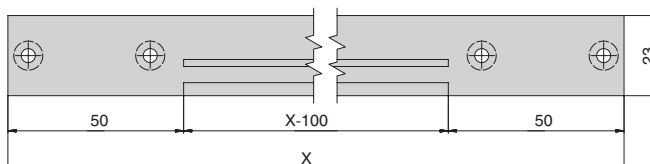

профиль рамочный

артикул	длина, мм	материал	отделка	упаковка
FP.30P.390.BL-BA	3900	алюминий	черный шлифованный (анодировка)	1/6 шт.

ДОПОЛНИТЕЛЬНЫЙ ВЫБОР:

FP.30G

профиль горизонтальный

артикул	длина (X), мм	материал	отделка	упаковка, шт.
FP.30G.446.BL-BA	446	алюминий	черный шлифованный (анодировка)	1/40 шт.
FP.30G.596.BL-BA	596	алюминий	черный шлифованный (анодировка)	1/40 шт.