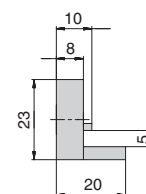

профиль рамочный

артикул	длина, мм	материал	отделка	упаковка
FP.30P.390.BL-BA	3900	алюминий	черный шлифованный (анодировка)	1/6 шт.

ДОПОЛНИТЕЛЬНЫЙ ВЫБОР:

FP.30G

профиль горизонтальный

артикул	длина (X), мм	материал	отделка	упаковка, шт.
FP.30G.446.BL-BA	446	алюминий	черный шлифованный (анодировка)	1/40 шт.
FP.30G.596.BL-BA	596	алюминий	черный шлифованный (анодировка)	1/40 шт.

уплотнитель для профиля FP.30P

артикул	длина	отделка	упаковка
GP.30.400.TR	4000	транспарент	1 шт.

шуруп 3,9x19мм, головка потай, шлиц PH2

артикул	длина	отделка	упаковка
VINT.3.9x19.9005	металл	черный (покраска)	1/1000 шт.