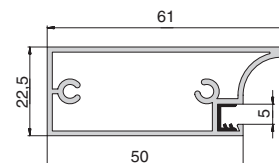

FP.30P

профиль рамочный

артикул	длина, мм	материал	отделка	упаковка
FP.30P.390.BL-BA	3900	алюминий	черный шлифованный (анодировка)	1/6 шт.

ДОПОЛНИТЕЛЬНЫЙ ВЫБОР:

FP.30G

профиль горизонтальный

артикул	длина (X), мм	материал	отделка	упаковка, шт.
FP.30G.446.BL-BA	446	алюминий	черный шлифованный (анодировка)	1/40 шт.
FP.30G.596.BL-BA	596	алюминий	черный шлифованный (анодировка)	1/40 шт.

уплотнитель для профиля FP.30P

артикул	длина	отделка	упаковка
GP.30.400.TR	4000	транспарент	1 шт.

шуруп 3,9x19мм, головка потай, шлиц PH2

артикул	длина	отделка	упаковка
VINT.3.9x19.9005	металл	черный (покраска)	1/1000 шт.