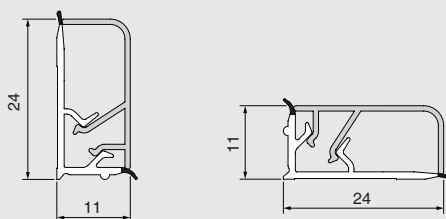

Италия

артикул	длина, мм	декоративная накладдка		упаковка, шт.
		материал	отделка	
35056088XM	4000	пластик	антрацит серый	25