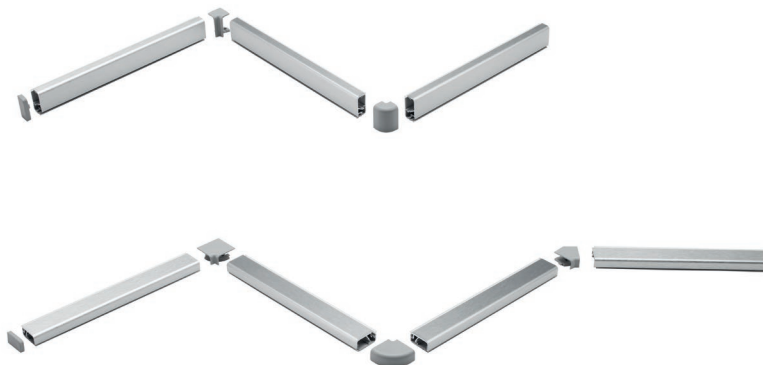

Италия

артикул	длина, мм	декоративная накладдка		упаковка, шт.
		материал	отделка	
35056088XM	4000	пластик	антрацит серый	25

#### арт. 295110GG

комплект угловых элементов и заглушек для бортика 3505, цвет антрацит серый

- внутренний угол 90° - 2 шт.
- внутренний угол 135° - 1 шт.
- внешний угол 90° - 2 шт.
- заглушки - 2 шт.