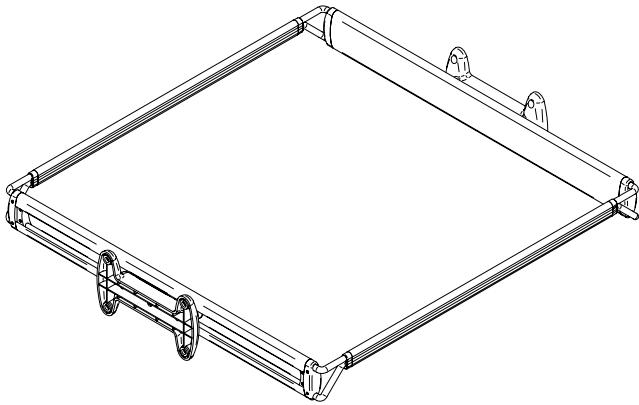

**VIBO**  
Wire processing

Portata massima:  
Maximum load:  
Charge maxi:  
Maximale belastbarkeit:  
Carga maxima:

10  
Kg

### Istruzioni di montaggio

Assembling instructions

Notice de montage

Montageanleitung

Manual de montaje

AT41/55ALGS

AT41/55ALGS 14"

AT55/69ALGS