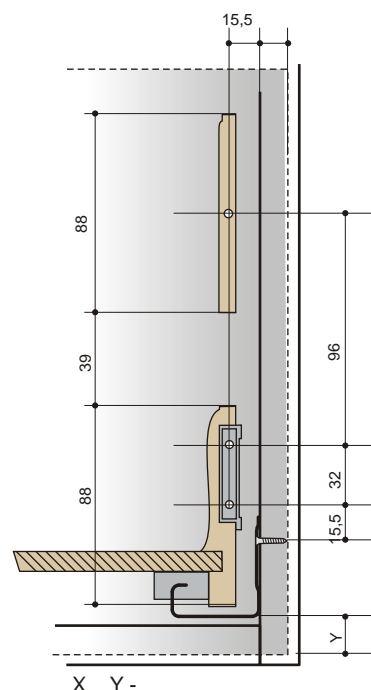

НОВИНКИ СКЛАДСКОЙ ПРОГРАММЫ

система ящиков CURVE, высотой 215 мм

.500 CB215 RA 045 18
450 (18
215 , 500) ,

.500 CB215 RA 060 18
600 (18
215 , 500) ,

.500 CB215 RA 090 18
900 (18
215 , 500) ,

	/	/	, -
500 CB215 RA 045 18 NT BNT	450/18	215/490	1
500 CB215 RA 045 18 TA BTA	450/18	215/490	1
500 CB215 RA 060 18 NT BNT	600/18	215/490	1
500 CB215 RA 060 18 TA BTA	600/18	215/490	1
500 CB215 RA 090 18 NT BNT	900/18	215/490	1
500 CB215 RA 090 18 TA BTA	900/18	215/490	1