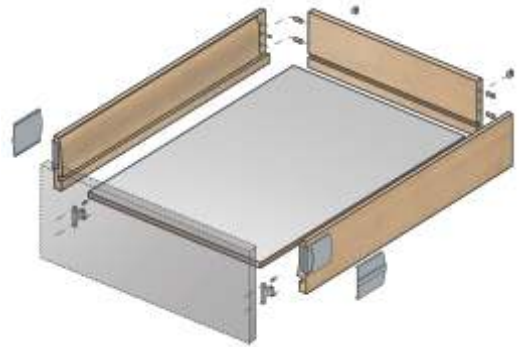

:(8202) 28-93-63, 50-38-66

:(4912) 38-90-03, 38-89-38, 34-80-61

НОВИНКИ СКЛАДСКОЙ ПРОГРАММЫ

система ящиков CURVE, высотой 88 мм

.500 CB88 045 18
450 (18
88 , 490) ,

.500 CB88 060 18
600 (18
88 , 490) ,

.500 CB88 060 18
900 (18
88 , 490) ,