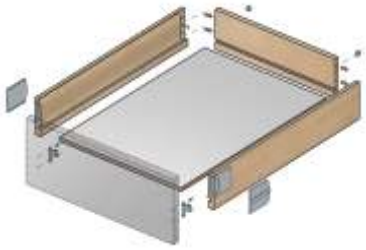

НОВИНКИ СКЛАДСКОЙ ПРОГРАММЫ

система ящиков CURVE, высотой 215 мм

.500 CB215 RA 045 18
450 (18
215 , 500) ,

.500 CB215 RA 060 18
600 (18
215 , 500) ,

.500 CB215 RA 090 18
900 (18
215 , 500) ,

	/	/	, -
500 CB215 RA 045 18 NT BNT	450/18	215/490	1
500 CB215 RA 045 18 TA BTA	450/18	215/490	1
500 CB215 RA 060 18 NT BNT	600/18	215/490	1
500 CB215 RA 060 18 TA BTA	600/18	215/490	1
500 CB215 RA 090 18 NT BNT	900/18	215/490	1
500 CB215 RA 090 18 TA BTA	900/18	215/490	1

НОВИНКИ СКЛАДСКОЙ ПРОГРАММЫ

система ящиков CURVE

CURVE

1.

2.

12

45°

3.