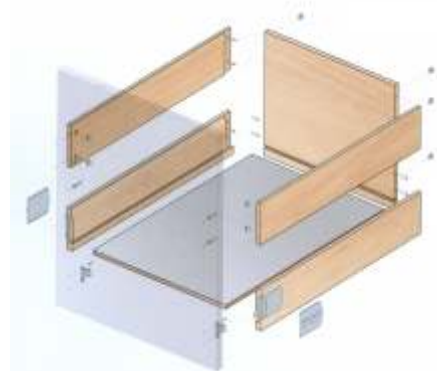

НОВИНКИ СКЛАДСКОЙ ПРОГРАММЫ

система ящиков CURVE, высотой 215 мм

.500 CB215 RA 045 18
450 (18
215 , 500) ,

.500 CB215 RA 060 18
600 (18
215 , 500) ,

.500 CB215 RA 090 18
900 (18
215 , 500) ,

	/	/	, -
500 CB215 RA 045 18 NT BNT	450/18	215/490	1
500 CB215 RA 045 18 TA BTA	450/18	215/490	1
500 CB215 RA 060 18 NT BNT	600/18	215/490	1
500 CB215 RA 060 18 TA BTA	600/18	215/490	1
500 CB215 RA 090 18 NT BNT	900/18	215/490	1
500 CB215 RA 090 18 TA BTA	900/18	215/490	1