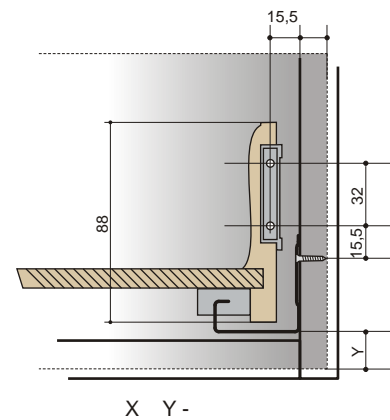

:(8202) 28-93-63, 50-38-66

:(4912) 38-90-03, 38-89-38, 34-80-61

НОВИНКИ СКЛАДСКОЙ ПРОГРАММЫ

система ящиков CURVE, высотой 88 мм

.500 CB88 045 18
450 (18
88 , 490) ,

.500 CB88 060 18
600 (18
88 , 490) ,

.500 CB88 060 18
900 (18
88 , 490) ,

	/	/	, -
500 CB88 045 18 NT BNT	450/18	88/490	1
500 CB88 045 18 TA BTA	450/18	88/490	1
500 CB88 060 18 NT BNT	600/18	88/490	1
500 CB88 060 18 TA BTA	600/18	88/490	1
500 CB88 090 18 NT BNT	900/18	88/490	1
500 CB88 090 18 TA BTA	900/18	88/490	1