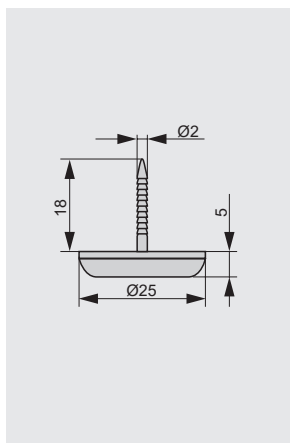

189000015

189000023

подпятник с гвоздиком

артикул	d	материал	цвет	упаковка, шт.
189000015	25	пластик/тефлон	серо-голубой	1
189000023	30	пластик/тефлон	серо-голубой	1

192000031

192000039

192000047

подпятник самоклеящийся

артикул	d	материал	цвет	упаковка, шт.
192000031	20	пластик/тефлон	серо-голубой	1
192000039	25	пластик/тефлон	серо-голубой	1
192000047	30	пластик/тефлон	серо-голубой	1