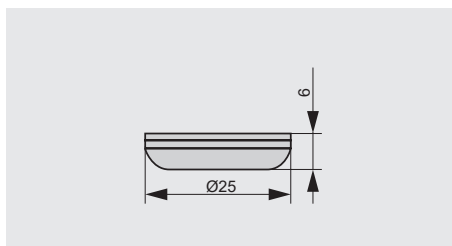

189000015

189000023

подпятник с гвоздиком

артикул	d	материал	цвет	упаковка, шт.
189000015	25	пластик/тефлон	серо-голубой	1
189000023	30	пластик/тефлон	серо-голубой	1

192000031

192000039

192000047

подпятник самоклеящийся

артикул	d	материал	цвет	упаковка, шт.
192000031	20	пластик/тефлон	серо-голубой	1
192000039	25	пластик/тефлон	серо-голубой	1
192000047	30	пластик/тефлон	серо-голубой	1