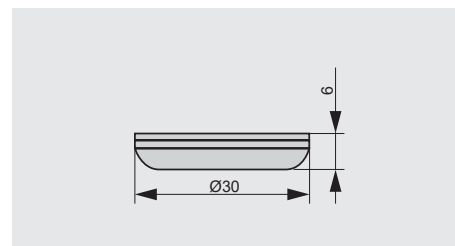

189000015

189000023

подпятник с гвоздиком

артикул	d	материал	цвет	упаковка, шт.
189000015	25	пластик/тефлон	серо-голубой	1
189000023	30	пластик/тефлон	серо-голубой	1

192000031

192000039

192000047

подпятник самоклеящийся

артикул	d	материал	цвет	упаковка, шт.
192000031	20	пластик/тефлон	серо-голубой	1
192000039	25	пластик/тефлон	серо-голубой	1
192000047	30	пластик/тефлон	серо-голубой	1