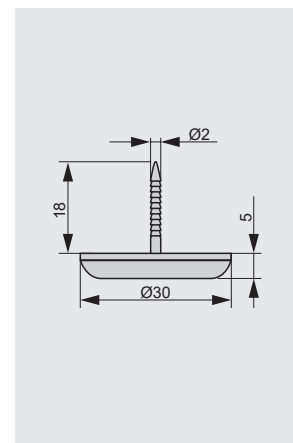

189000015

189000023

подпятник с гвоздиком

артикул	d	материал	цвет	упаковка, шт.
189000015	25	пластик/тефлон	серо-голубой	1
189000023	30	пластик/тефлон	серо-голубой	1

192000031

192000039

192000047

подпятник самоклеящийся

артикул	d	материал	цвет	упаковка, шт.
192000031	20	пластик/тефлон	серо-голубой	1
192000039	25	пластик/тефлон	серо-голубой	1
192000047	30	пластик/тефлон	серо-голубой	1