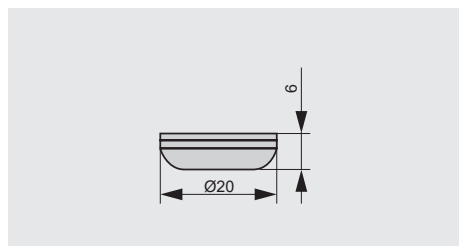

189000015

189000023

подпятник с гвоздиком

артикул	d	материал	цвет	упаковка, шт.
189000015	25	пластик/тефлон	серо-голубой	1
189000023	30	пластик/тефлон	серо-голубой	1

192000031

192000039

192000047

подпятник самоклеящийся

артикул	d	материал	цвет	упаковка, шт.
192000031	20	пластик/тефлон	серо-голубой	1
192000039	25	пластик/тефлон	серо-голубой	1
192000047	30	пластик/тефлон	серо-голубой	1