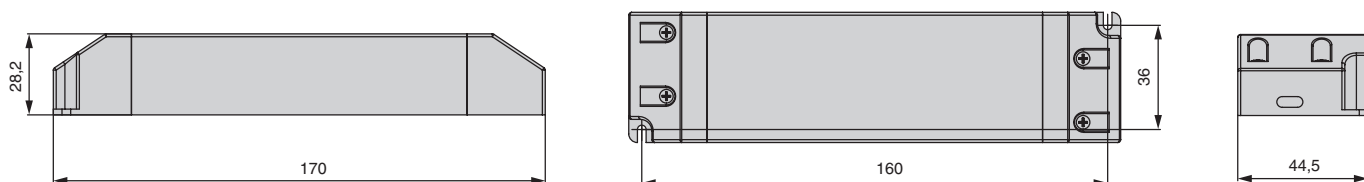

ГАБАРИТНЫЕ РАЗМЕРЫ

АКСЕССУАРЫ

EM.WO.2*0,5.2000.W
провод сетевой 2000 мм., с вилкой Europlug

EM.WS.2*0,5.3000.W.B
провод сетевой 3000 мм., с вилкой Europlug и проходным выкл. черн.

HW.010.027
блок распред. L803B-6 на 6 парал. подкл., 7А, с пров. 200 мм.