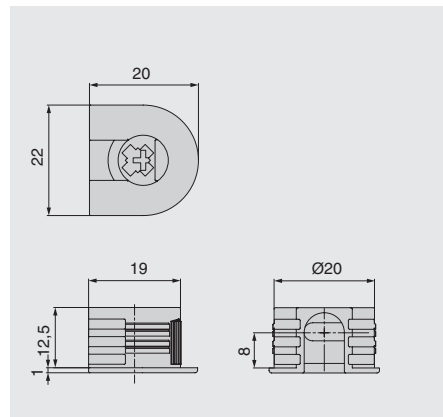

СТЯЖКА ЭКСЦЕНТРИКОВАЯ VG20 ДЛЯ ДСП 16 ММ

Новинка складской программы — эксцентрикивые стяжки 7047 типа VG. Монтаж стяжек данной серии производится вертикально на шток, также возможна и горизонтальная установка. Важной особенностью изделия является высокое качество пластикового корпуса: при запрессовке стяжек вы никогда не столкнетесь со сколами облицовочного пластика на ДСП / МДФ.

Польша

стяжка эксцентрикoвая VG20 для ДСП 16 мм

артикул	материал	цвет	упаковка
7047/677/16	пластик/замак	черный	500 шт.

Рекомендуемое сочетание:

MCF.02.DSA.E611.ZN
шток-евровинт, 11 мм
отделка цинк

MCF.02.DSA.E608.ZN
шток-евровинт, 8 мм
отделка цинк