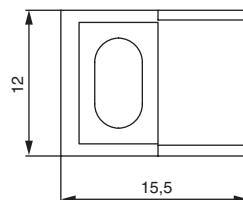

ГАБАРИТНЫЕ РАЗМЕРЫ