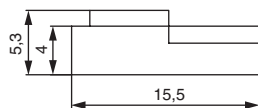

ГАБАРИТНЫЕ РАЗМЕРЫ