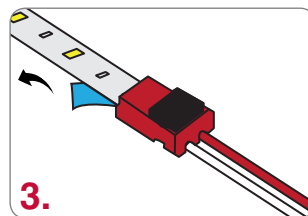

СХЕМА МОНТАЖА И ПОДКЛЮЧЕНИЯ КОННЕКТОРА