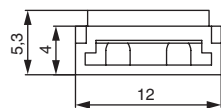

ГАБАРИТНЫЕ РАЗМЕРЫ