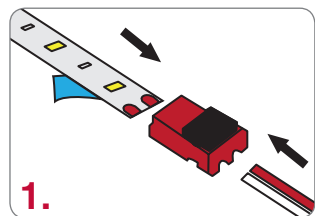

СХЕМА МОНТАЖА И ПОДКЛЮЧЕНИЯ КОННЕКТОРА