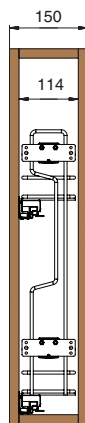

МАКМАРТ

СЕТКА В БАЗУ 150 ВЫДВИЖНАЯ С ДОВОДЧИКОМ, ОТДЕЛКА ХРОМ

МАКМАРТ

components and mechanisms for furniture industries

Москва

тел: +7 (495) 974-62-85,
974-62-86, 785-11-41,
785-11-45

факс: (495) 974-61-48

тел.: +7 (727) 321-22-08

Дилерская сеть:

отсканируйте или кликните
на код, чтобы узнать телефон
дилера в Вашем регионе

10L01

сетка выдвигаемая с доводчиком

150
ширина каркаса

артикул	ширина каркаса, мм	материал	отделка	упаковка
10L01/15-50PCR	150	сталь	хром	1 штука

Основные характеристики:

сетки могут быть установлены в нижние базы шириной 150 мм

сетки комплектуются направляющими полного выдвижения Hettich Quadro

регулировка фасада в 3-х направлениях

нагрузка **25 кг**

16 и 18 мм

Рекомендации по уходу:

для ухода используйте только воду и нейтральные моющие средства (нельзя использовать абразивные вещества и материалы)

ширина
базы

10L01/15-50PCR

150

варианты установки
направляющих