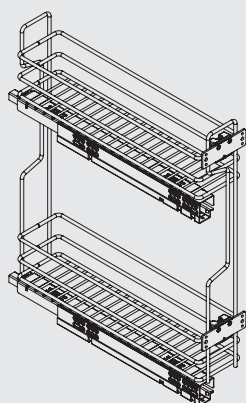

Основные характеристики:

сетки могут быть установлены в нижние базы шириной 150 мм

сетки комплектуются направляющими полного выдвижения Hettich Quadro

регулировка фасада в 3-х направлениях

нагрузка **25 кг**

16 и 18 мм

Рекомендации по уходу:

для ухода используйте только воду и нейтральные моющие средства (нельзя использовать абразивные вещества и материалы)

ширина
базы

10L01/15-50PCR

150

варианты установки
направляющих

Вариант 1. Боковое левое.

Комплектация:

- сетка
- направляющие (1 комплект)
- крепление к фасаду (2 шт.)