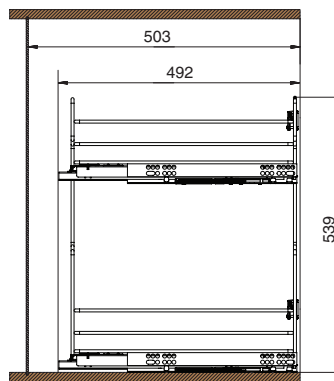

тел.: +7 (727) 321-22-08

Дилерская сеть:

отсканируйте или кликните
на код, чтобы узнать телефон
дилера в Вашем регионе

10L01

сетка выдвигаемая с доводчиком

150
ширина каркаса

артикул	ширина каркаса, мм	материал	отделка	упаковка
10L01/15-50PCR	150	сталь	хром	1 штука

Основные характеристики:

сетки могут быть установлены в нижние базы шириной 150 мм

сетки комплектуются направляющими полного выдвижения Hettich Quadro

регулировка фасада в 3-х направлениях

нагрузка **25 кг**

16 и 18 мм

Рекомендации по уходу:

для ухода используйте только воду и нейтральные моющие средства (нельзя использовать абразивные вещества и материалы)

ширина
базы

10L01/15-50PCR

150

варианты установки
направляющих